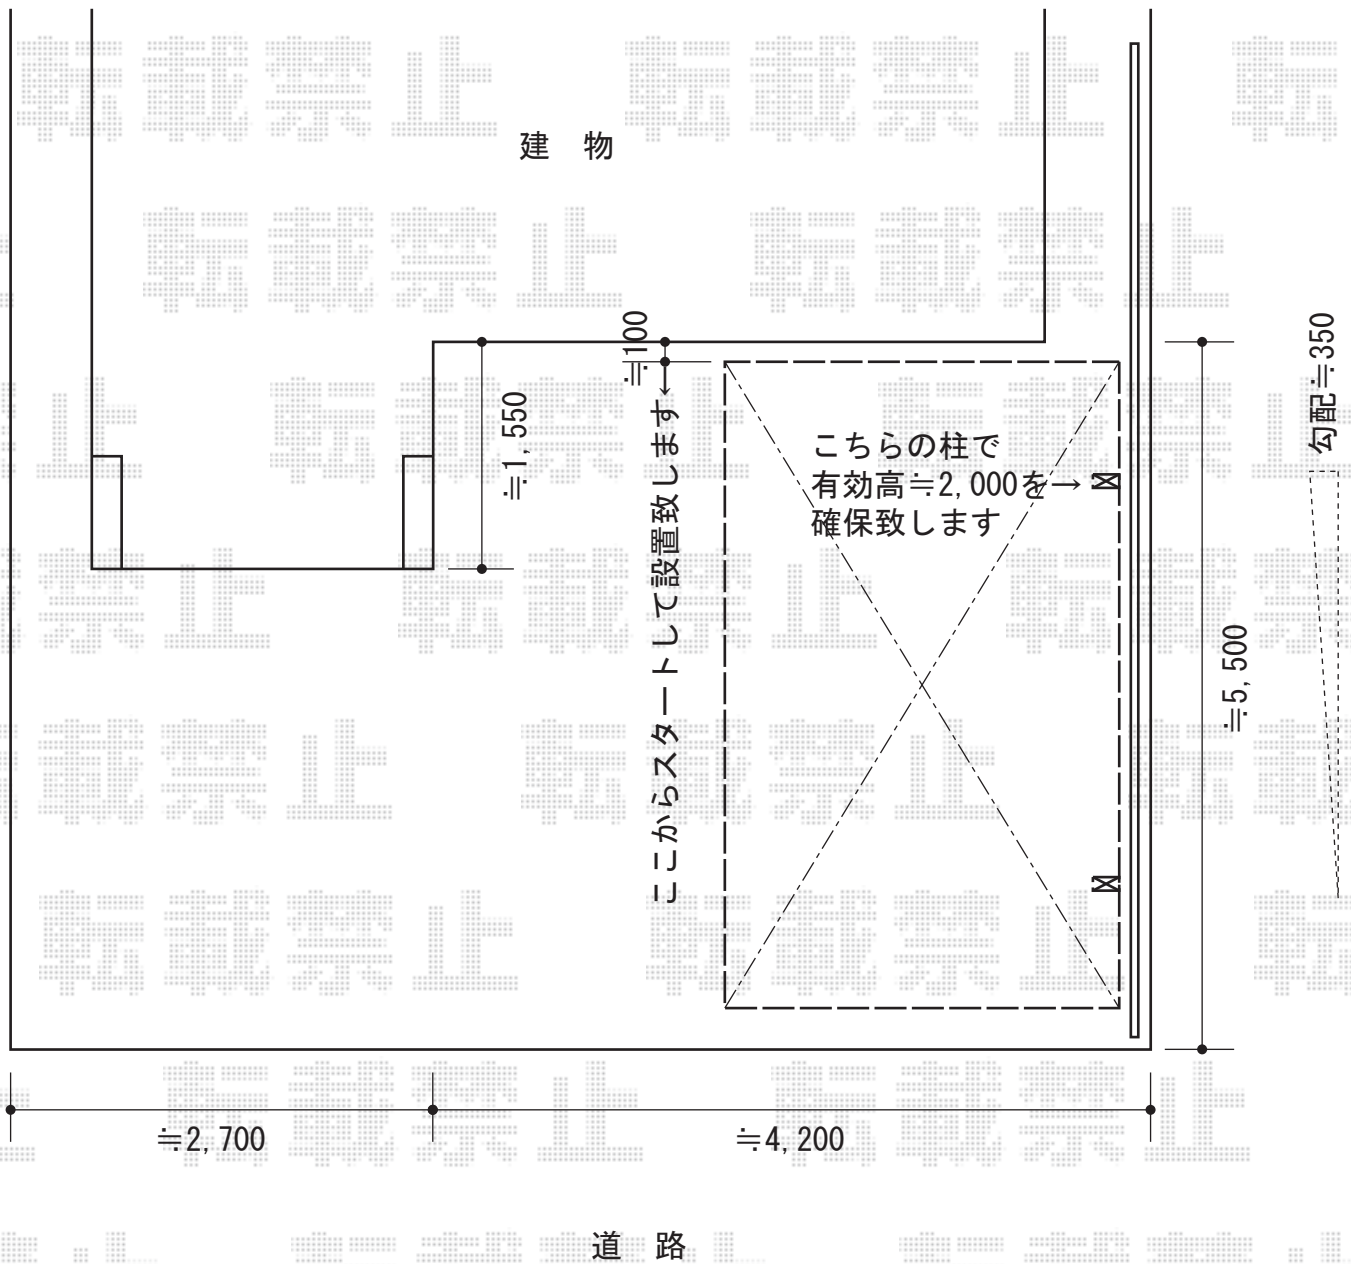

レイナポートグラン 積雪~20cm対応

YKK AP レイナポートグラン 積雪~20cm対応  
幅=3,000mm  
奥行=5,052mm  
色：カームブラック  
屋根材：熱線遮断ポリカーボネート（アースブルーマット調）

現場状況や作図制限により概略図の内容と多少の違いが生じることがございます。  
施工時は、現場優先とさせて頂きたく思いますので、お立会い頂き、  
最終のご指示のほど、何卒、宜しくお願い致します。