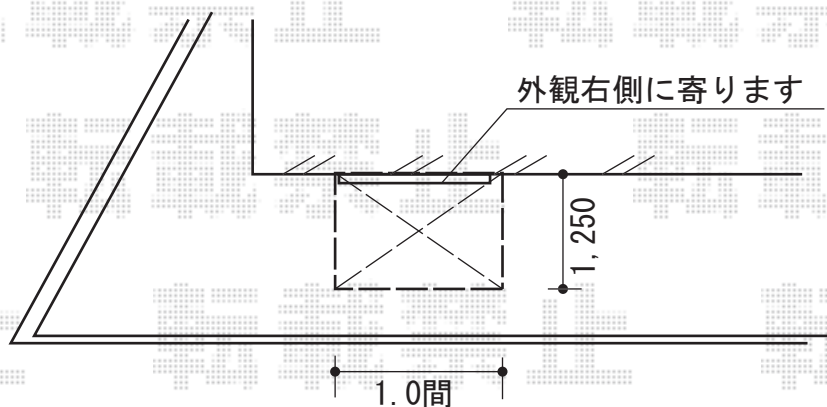

彩風S型 手動式

トステム 彩風S型 手動式
間口=関東間1.0間 (1,820mm)
出幅=1,500mm
本体色：シャイングレー
キャンバス色：アクリル（ネイビーブルー）
駆動：手動式/外観右駆動
クランクハンドル：長さ1,750mm
オプション：ベースプレート一式
追加部材：ロングコーチ一式

現場状況や作図制限により概略図の内容と多少の違いが生じることがございます。
施工時は、現場優先とさせて頂きたく思いますので、お立会い頂き、
最終のご指示のほど、何卒、宜しくお願い致します。