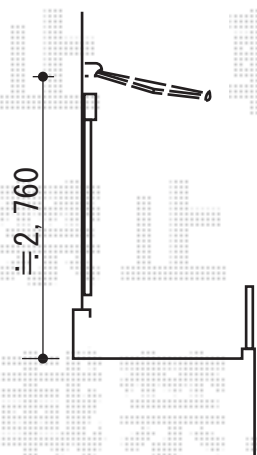

彩風S型 手動式

トステム 彩風S型 手動式
間口=関東間1.0間 (1,820mm)
出幅=1,500mm
本体色：シャイングレー
キャンバス色：アクリル（ネイビーブルー）
駆動：手動式/外観右駆動
クランクハンドル：長さ1,750mm
オプション：ベースプレート一式
追加部材：ロングコーチ一式

現場状況や作図制限により概略図の内容と多少の違いが生じることがございます。
施工時は、現場優先とさせて頂きたく思いますので、お立会い頂き、
最終のご指示のほど、何卒、宜しくお願い致します。