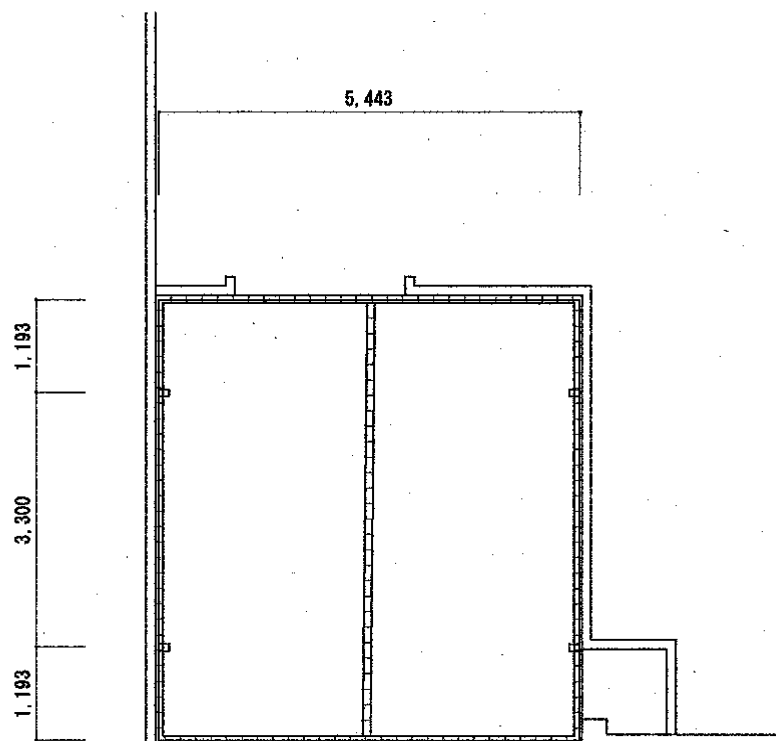

# カーブポートシグマIII ワイド 積雪～30cm対応

トステム カーブポートシグマIII ワイド 積雪～30cm対応  
幅=5,443mm  
奥行=5,686mm  
色：シャイングレー  
屋根材：熱線吸収アクアポリカーボネート（ライトブルー）  
柱仕様：ロング柱23仕様（有効高 約2,300mm）

現場状況や作図制限により概略図の内容と多少の違いが生じることがございます。  
施工時は、現場優先とさせて頂きたく思いますので、お立会い頂き、  
最終のご指示のほど、何卒、宜しくお願い致します。