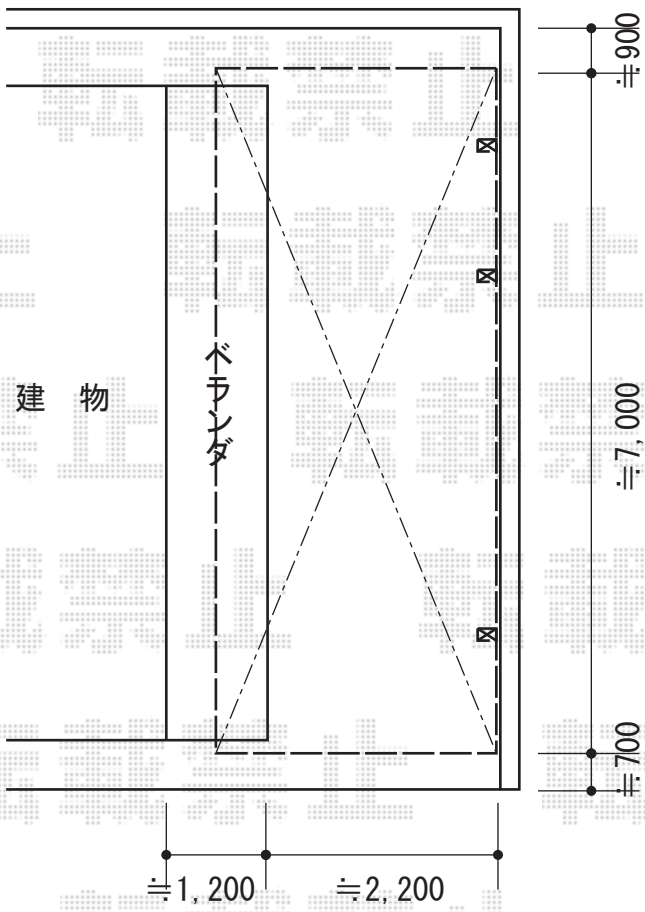

レイナポートグラン 延長 積雪～20cm対応

YKK AP レイナポートグラン 延長積雪～20cm対応
 幅=3,000mm
 奥行=7,200mm
 色：プラチナステン
 屋根材：ポリカーボネート（アースブルー）
 柱仕様：ハイルーフ柱仕様（有効高 約2,350mm）

現場状況や作図制限により概略図の内容と多少の違いが生じることがございます。
 施工時は、現場優先とさせて頂きたく思いますので、お立会い頂き、
 最終のご指示のほど、何卒、宜しくお願い致します。