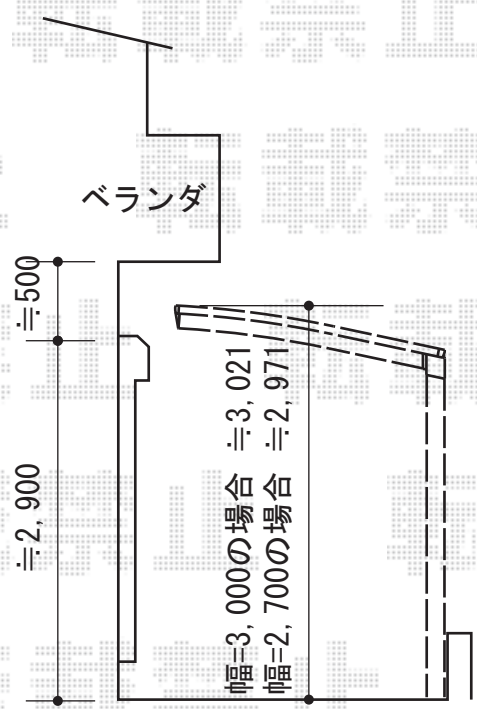

レイナポートグラン 延長 積雪～20cm対応

YKK AP レイナポートグラン 延長積雪～20cm対応
 幅=3,000mm
 奥行=7,200mm
 色：プラチナステン
 屋根材：ポリカーボネート（アースブルー）
 柱仕様：ハイルーフ柱仕様（有効高 約2,350mm）

現場状況や作図制限により概略図の内容と多少の違いが生じることがございます。
 施工時は、現場優先とさせて頂きたく思いますので、お立会い頂き、
 最終のご指示のほど、何卒、宜しくお願い致します。