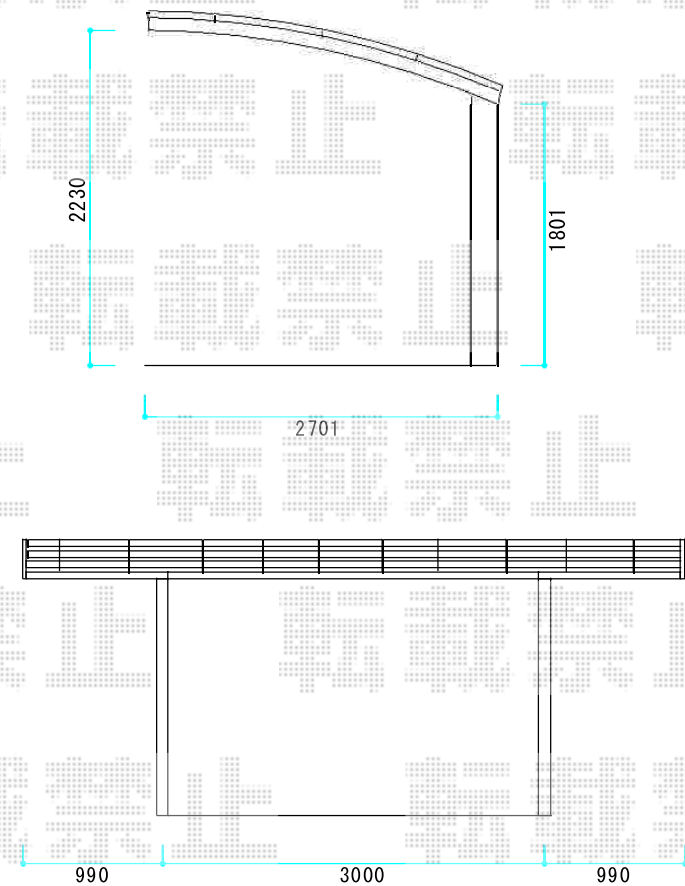

カーブポートシグマIII 積雪～30cm対応

トステム カーブポートシグマIII 積雪～30cm対応
幅=2,701mm
奥行=4,980mm
色：ブラック
屋根材：ポリカーボネート（ブルースモーク）
柱仕様：標準柱仕様（有効高 約1,800mm）

現場状況や作図制限により概略図の内容と多少の違いが生じることがございます。
施工時は、現場優先とさせて頂きたく思いますので、お立会い頂き、
最終のご指示のほど、何卒、宜しくお願い致します。