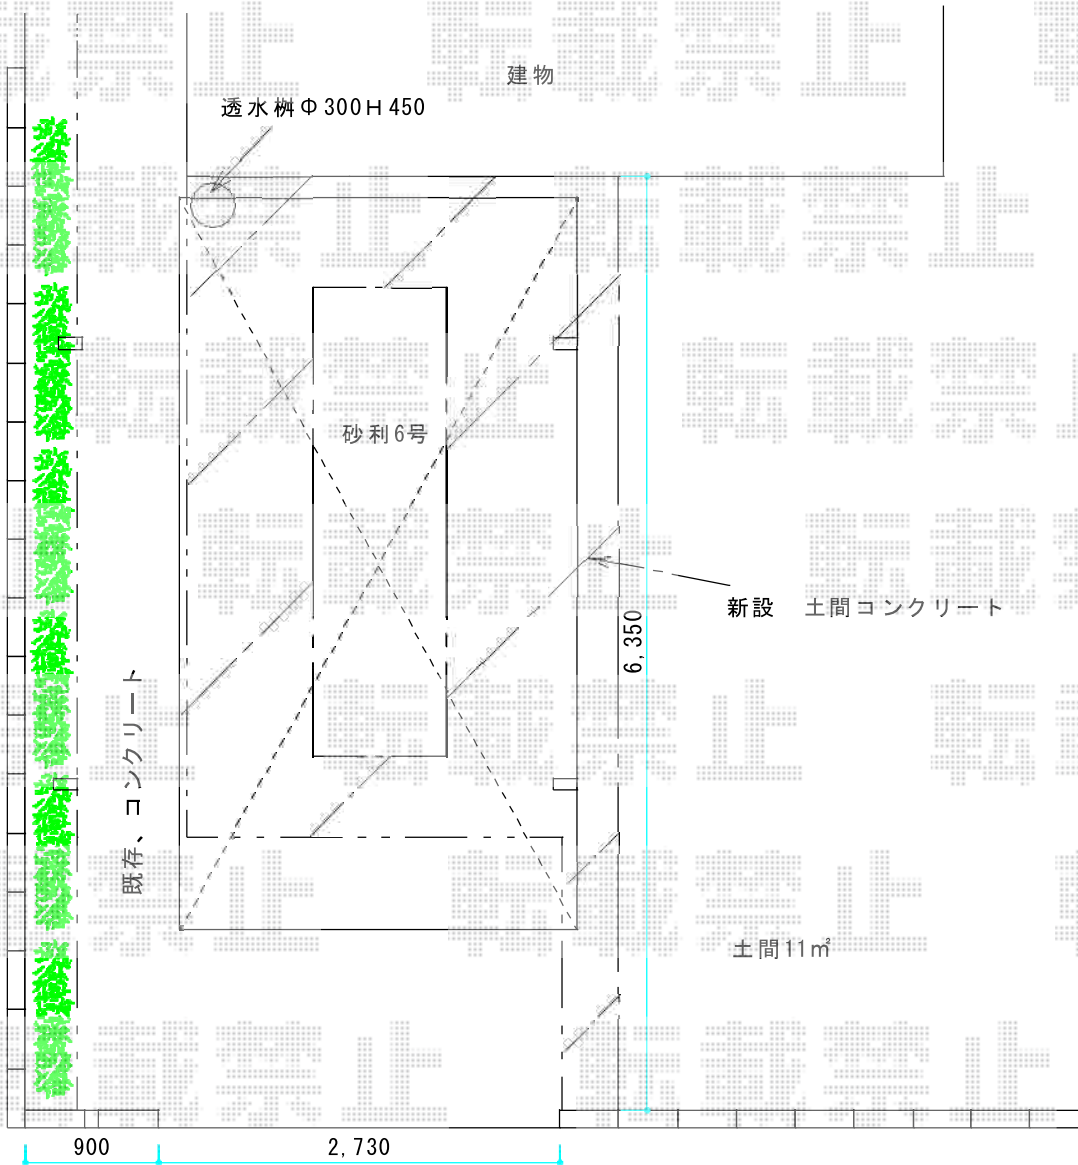

カーブポートシグマIII 積雪～30cm対応

トステム カーブポートシグマIII 積雪～30cm対応
幅=2,701mm
奥行=4,980mm
色：ブラック
屋根材：ポリカーボネート（ブルースモーク）
柱仕様：標準柱仕様（有効高 約1,800mm）

現場状況や作図制限により概略図の内容と多少の違いが生じることがございます。
施工時は、現場優先とさせて頂きたく思いますので、お立会い頂き、
最終のご指示のほど、何卒、宜しくお願い致します。