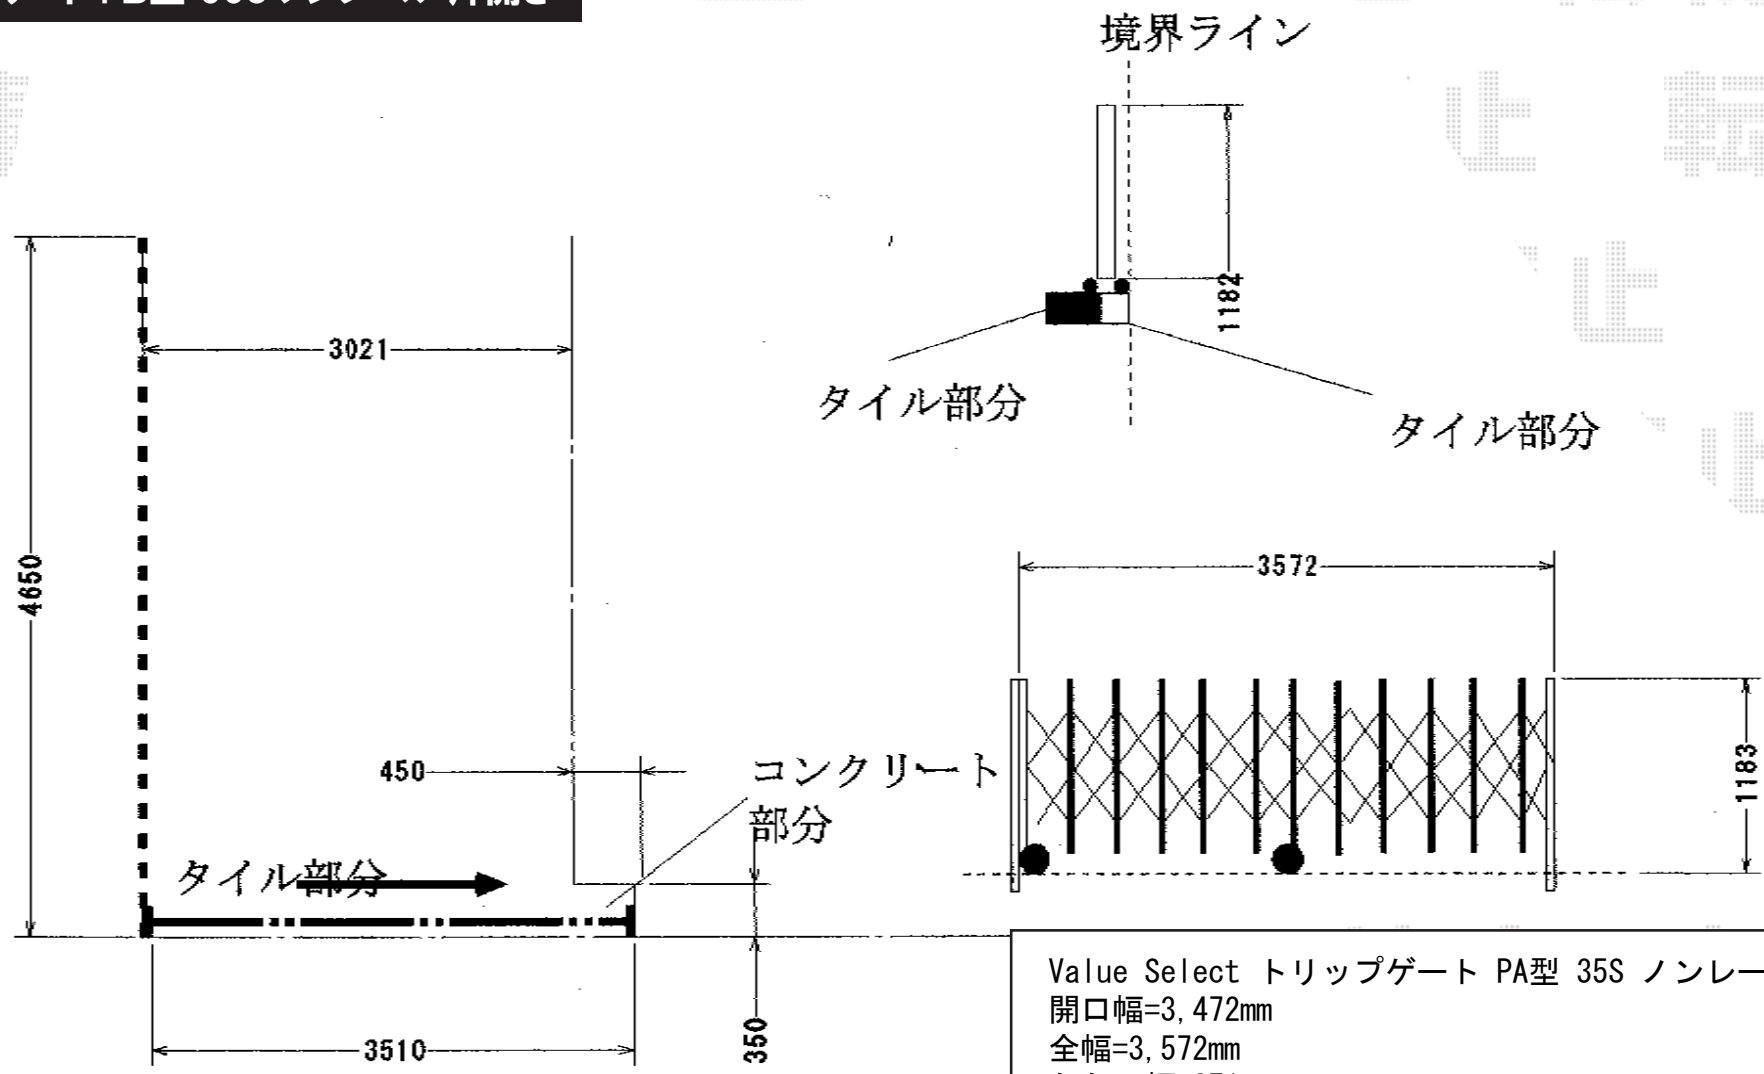

トリップゲート PB型 35S ノンレール 片開き

Value Select トリップゲート PA型 35S ノンレール 片開き
 開口幅=3,472mm
 全幅=3,572mm
 たたみ幅=371mm
 高さ=1,182mm
 色：ステンカラー
 キャスター数：2箇所
 落棒数：2本

現場状況や作図制限により概略図の内容と多少の違いが生じることがございます。
 施工時は、現場優先とさせて頂きたく思いますので、お立会い頂き、
 最終のご指示のほど、何卒、宜しくお願い致します。