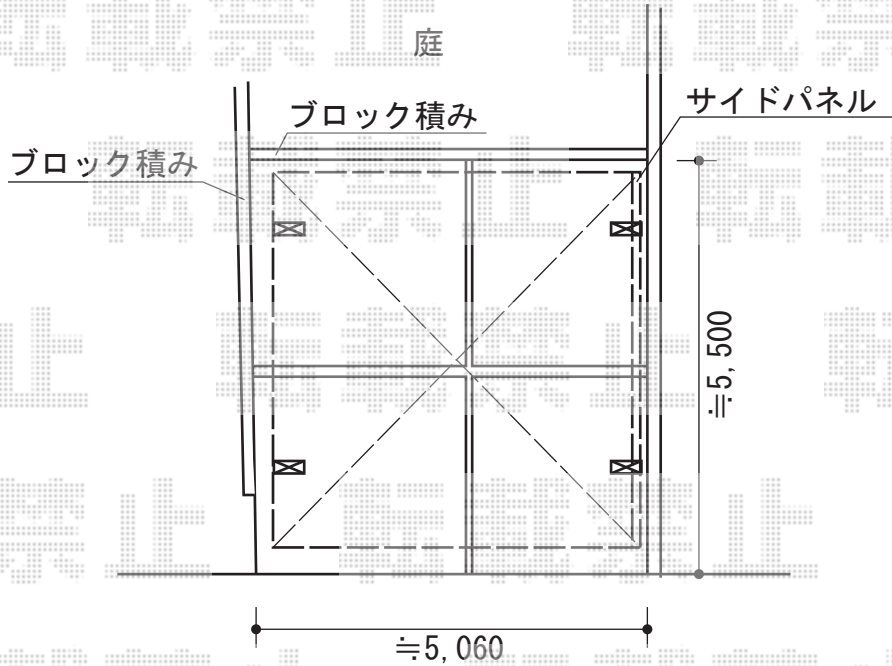

レイナツインポートグラン 積雪～20cm対応

YKK AP レイナツインポートグラン 積雪～20cm対応
幅=4,801mm
奥行=5,052mm
色：プラチナステン
屋根材：熱線遮断ポリカーボネート(トーマイマット)
柱仕様：ハイルーフ柱仕様(有効高 約2,300mm)

YKK AP レイナツインポート用 サイドパネル
奥行サイズ：長さ51用
高さ=1,036mm
色：プラチナステン
パネル材：ポリカーボネート(トーマイマット)
仕様：ハイルーフ用