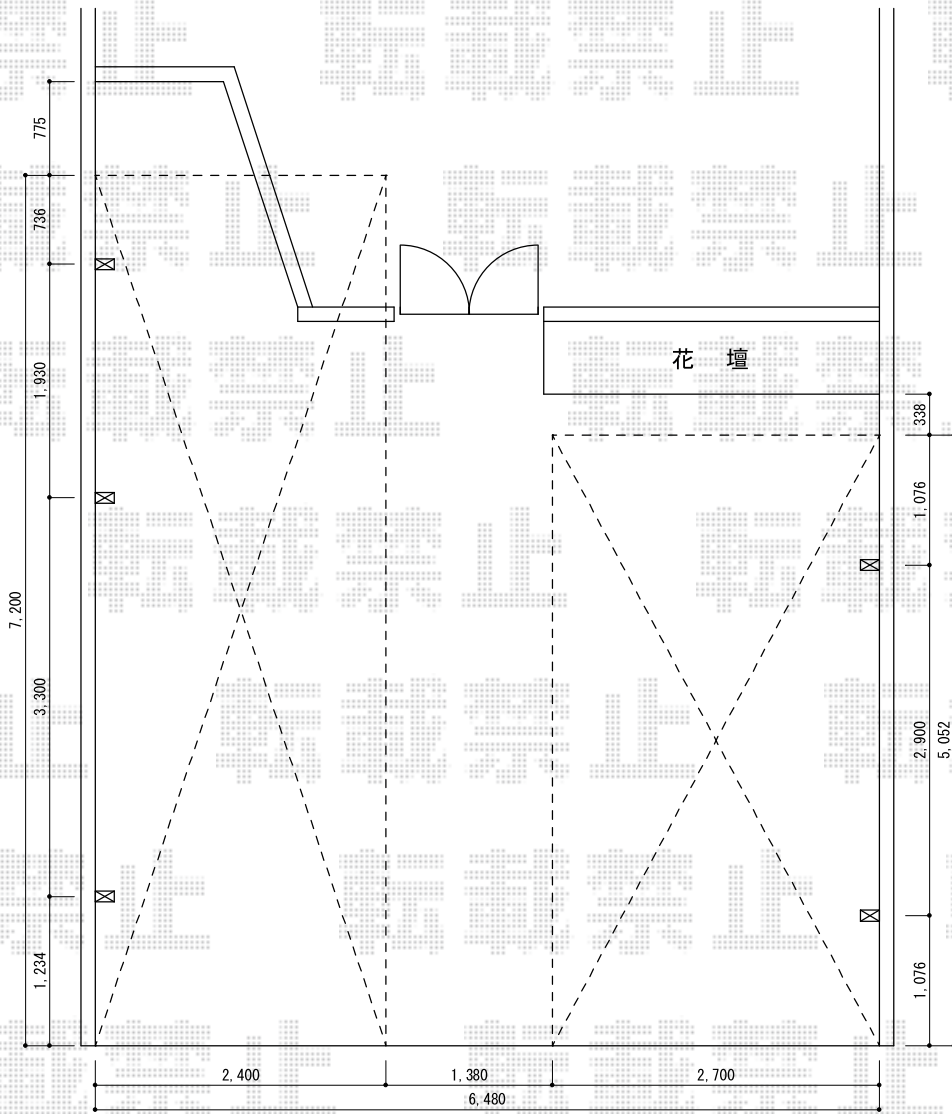

カーポート

YKK AP 【外観左側】 レイナポートグラン 延長積雪~20cm対応
 幅=2,400mm
 奥行=7,200mm
 色：プラチナステン
 屋根材：熱線遮断ポリカーボネート(トーマイマット)
 柱仕様：ハイルーフ柱仕様(有効高 約2,250mm)

YKK AP 【外観右側】 レイナポートグラン積雪~20cm対応
 幅=2,700mm
 奥行=5,052mm
 色：プラチナステン
 屋根材：熱線遮断ポリカーボネート(トーマイマット)
 柱仕様：ハイルーフ柱仕様(有効高 約2,250mm)