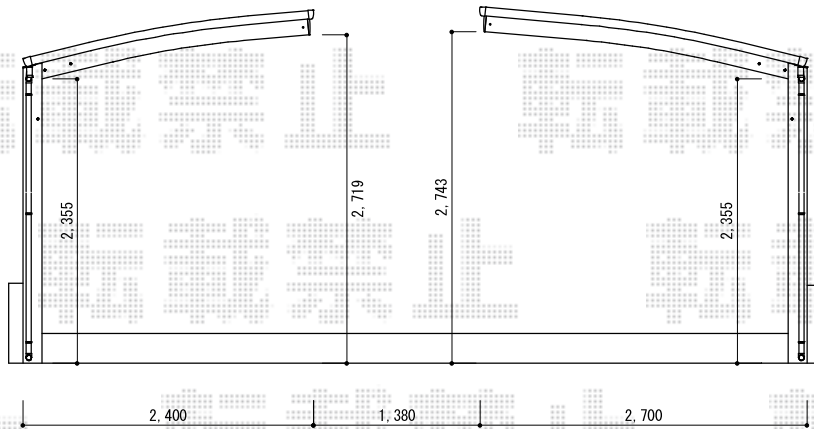

カーポート

YKK AP 【外観左側】 レイナポートグラン 延長積雪~20cm対応
 幅=2,400mm
 奥行=7,200mm
 色：プラチナステン
 屋根材：熱線遮断ポリカーボネート(トーマイマット)
 柱仕様：ハイルーフ柱仕様(有効高 約2,250mm)

YKK AP 【外観右側】 レイナポートグラン積雪~20cm対応
 幅=2,700mm
 奥行=5,052mm
 色：プラチナステン
 屋根材：熱線遮断ポリカーボネート(トーマイマット)
 柱仕様：ハイルーフ柱仕様(有効高 約2,250mm)

現場状況や作図制限により概略図の内容と多少の違いが生じることがございます。
 施工時は、現場優先とさせて頂きたく思いますので、お立会い頂き、
 最終のご指示のほど、何卒、宜しくお願い致します。

EX-SHOP
[HTTP://WWW.EX-SHOP.NET](http://www.ex-shop.net)

担当：小林