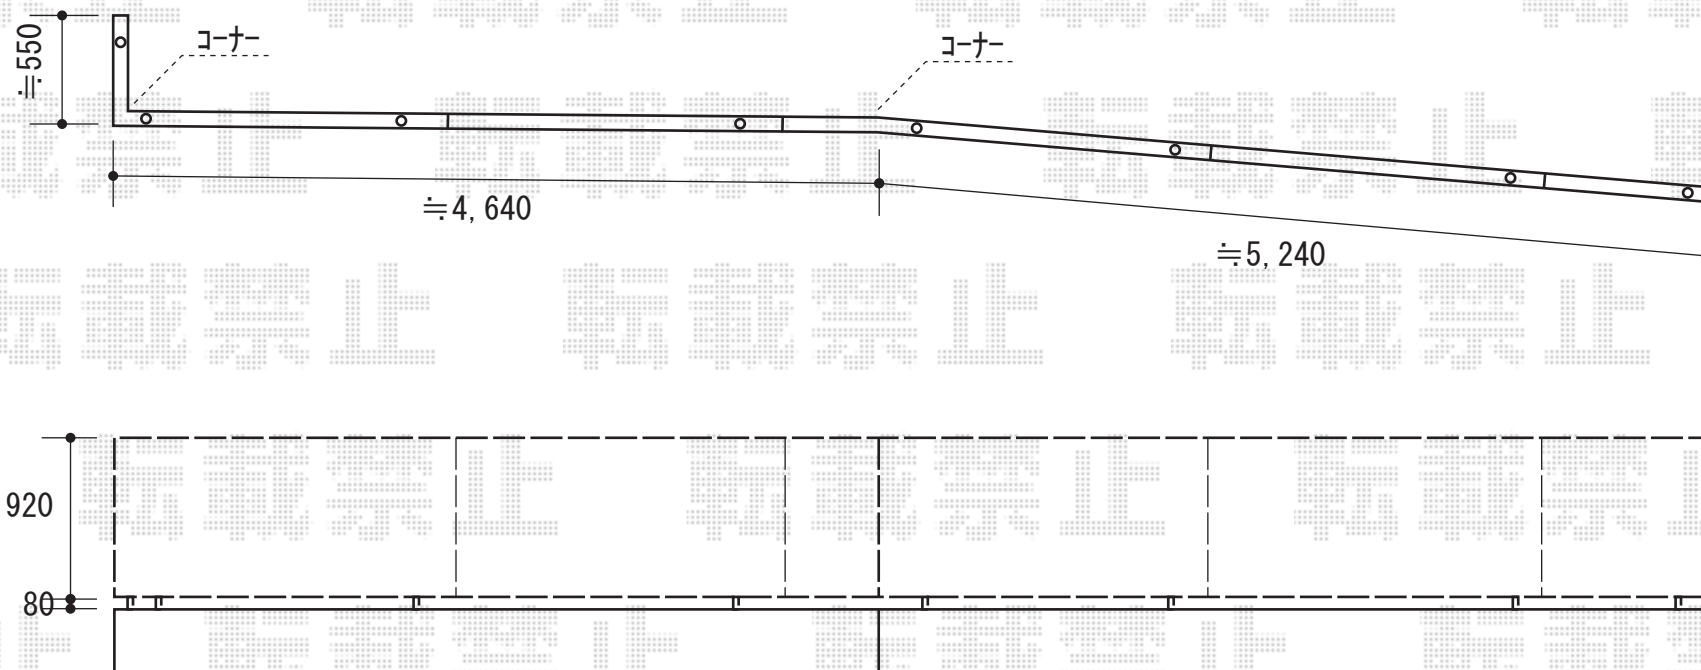

## シャレオR2型フェンス フリーポールタイプ

TOEX シャレオR2型フェンス フリーポールタイプ  
本体1枚 (W×H) = (1,979.5mm×1,000mm) × 6枚  
柱仕様：T-10×8本  
部品セットC：8セット  
コーナー継手：ポール付/T-10×2セット  
端部キャップC：1セット  
色：オータムブラウン

現場状況や作図制限により概略図の内容と多少の違いが生じることがございます。  
施工時は、現場優先とさせて頂きたく思いますので、お立会い頂き、  
最終のご指示のほど、何卒、宜しくお願い致します。