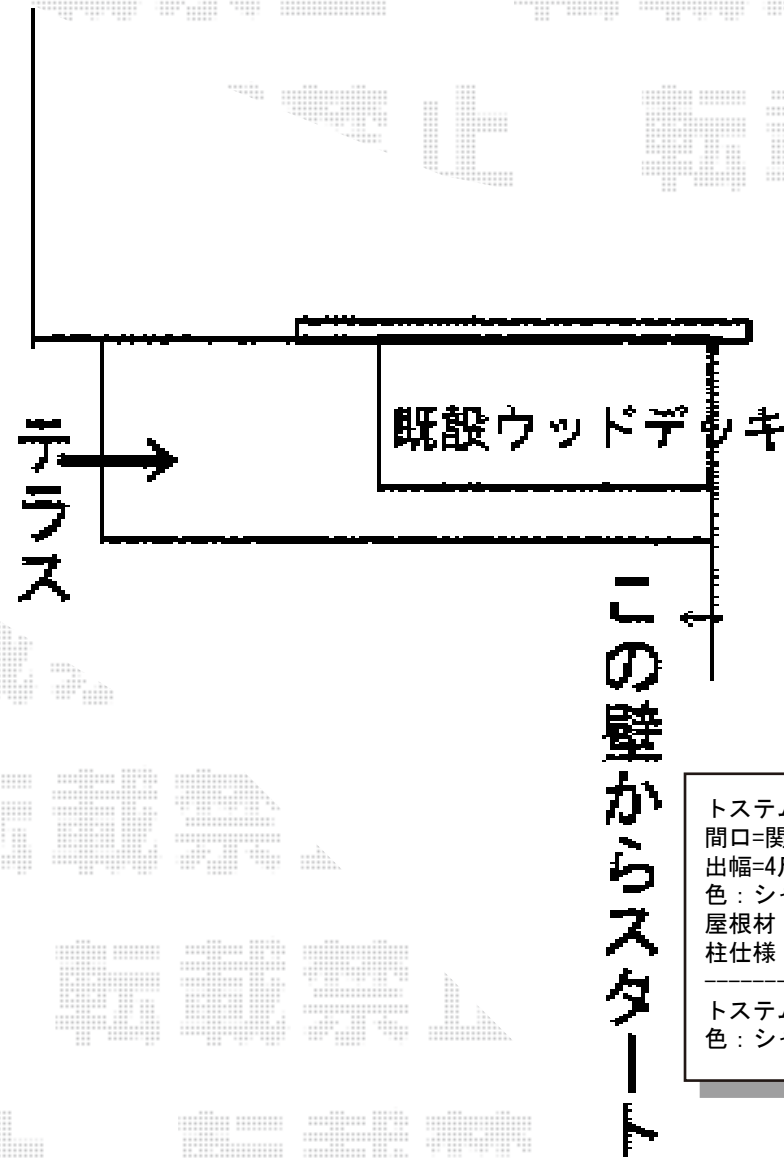

ライザーテラスII R型 テラスタイプ 単体 積雪～20cm対応

トステム ライザーテラスII R型 テラスタイプ 単体 積雪～20cm対応  
間口=関東間2.0間 (柱芯々3,440mm 屋根幅3,660mm)  
出幅=4尺 (1,185mm)  
色：シャイングレー  
屋根材：熱線吸収アクアポリカーボネート (ライトブルー)  
柱仕様：柱位置固定タイプ (柱2本) 施工方法：上止め仕様

トステム 吊り下げ物干し標準2本入  
色：シャイングレー

現場状況や作図制限により概略図の内容と多少の違いが生じることがございます。  
施工時は、現場優先とさせて頂きたく思いますので、お立会い頂き、  
最終のご指示のほど、何卒、宜しくお願い致します。

EX-SHOP  
HTTP://WWW.EX-SHOP.NET

担当：岡本