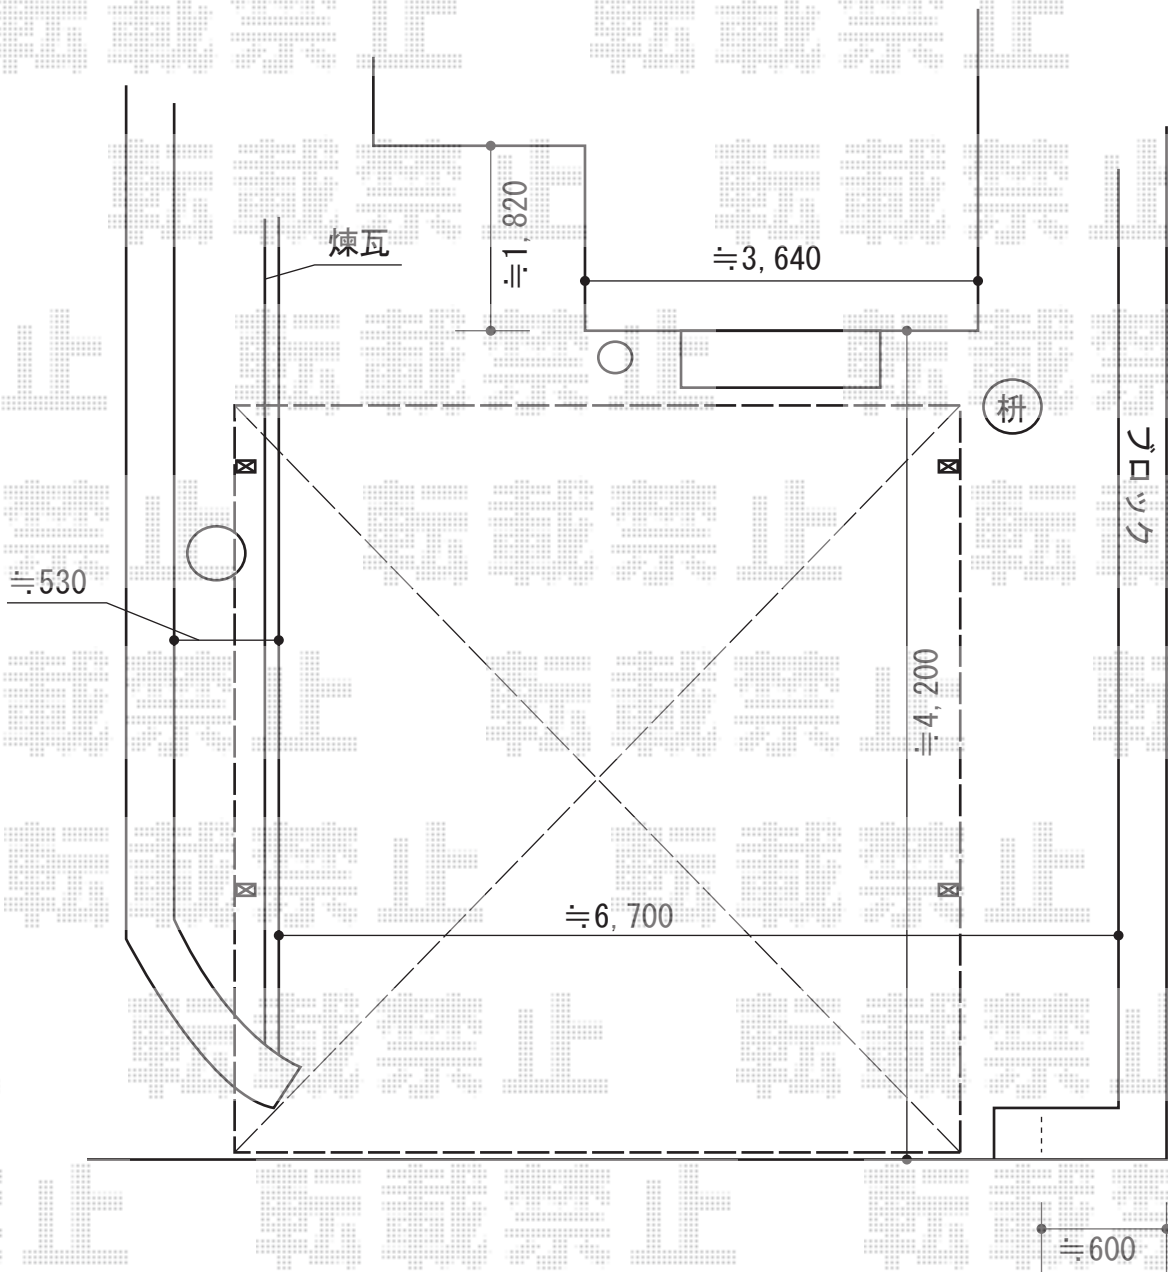

レイナツインポートグラン 積雪～20cm対応

YKK AP レイナツインポートグラン 積雪～20cm対応

幅= 5,983mm

奥行= 5,052mm

色： プラチナステン

屋根材： 熱線遮断ポリカーボネート（トーマイマット/すりガラス調）

柱仕様： ハイルフ柱仕様（有効高 約2,350mm）

現場状況や作図制限により概略図の内容と多少の違いが生じることがございます。
施工時は、現場優先とさせて頂きたく思いますので、お立会い頂き、
最終のご指示のほど、何卒、宜しくお願い致します。