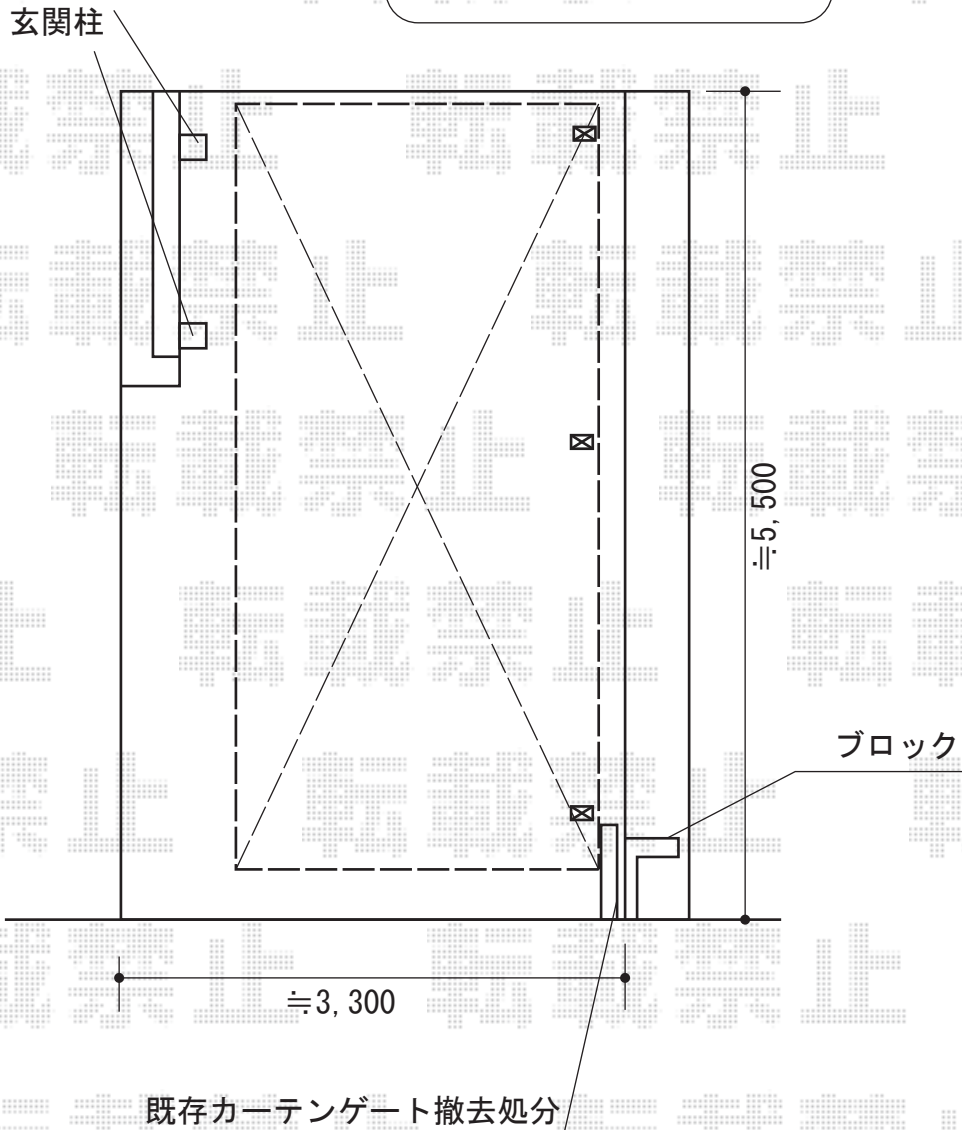

隣地に寄せて設置致します

Value Select プレシオスポート 積雪~20cm対応

幅=2,400mm 奥行=5,052mm

色：ノーブルステン屋根材：熱線遮断ポリカーボネート（スカイブルーマット調）

柱仕様：標準柱仕様（有効高 約1,800mm）

Value Select 着脱式補助柱 標準 2本入

色：ノーブルステン数量：1セット

Value Select トリップゲート PA型 ノンレール 片開き 33S

開口幅=3,190mm 全幅=3,290mm

たたみ幅=347mm 高さ=1,182mm

色：ステンカラーキャスター数：2箇所

落棒数：2本

現場状況や作図制限により概略図の内容と多少の違いが生じることがございます。
施工時は、現場優先とさせて頂きたく思いますので、お立会い頂き、
最終のご指示のほど、何卒、宜しくお願い致します。

EX-SHOP
HTTP://WWW.EX-SHOP.NET

担当:小林