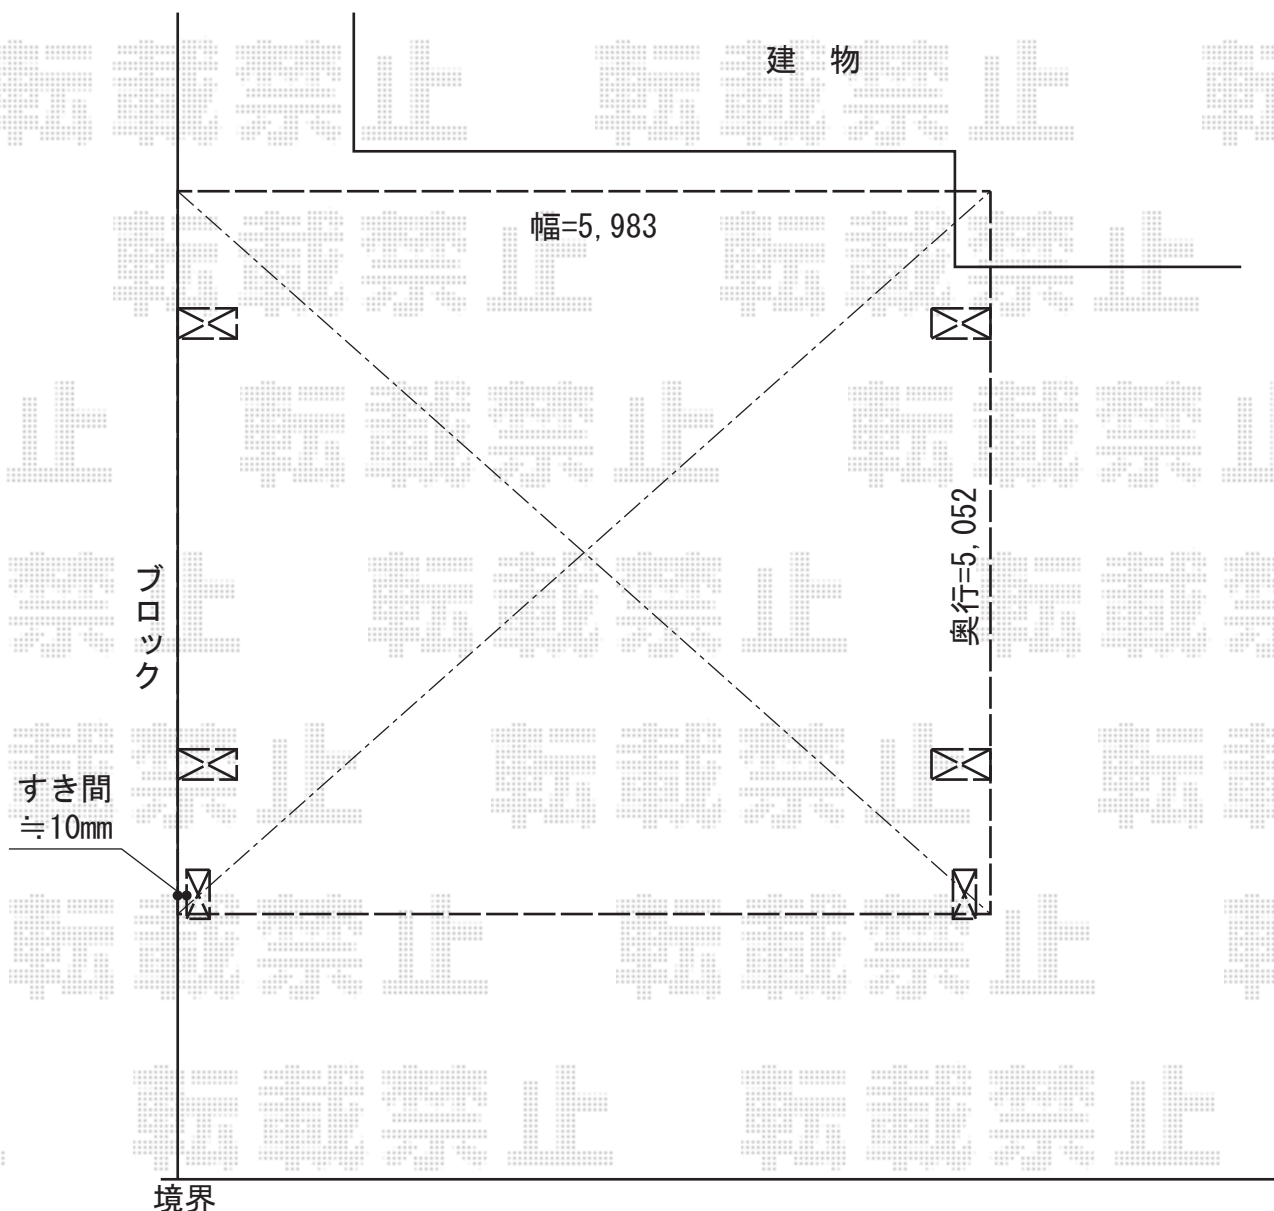

レイナツインポートグラン 積雪~20cm対応

YKK AP レйнаツインポートグラン 積雪~20cm対応
幅=5,983mm
奥行=5,052mm
色：プラチナステン
屋根材：熱線遮断ポリカーボネート（アースブルーマット調）
柱仕様：ハイルーフ柱仕様（有効高 約2,355mm）

現場状況や作図制限により概略図の内容と多少の違いが生じることがございます。
施工時は、現場優先とさせて頂きたく思いますので、お立会い頂き、
最終のご指示のほど、何卒、宜しくお願い致します。