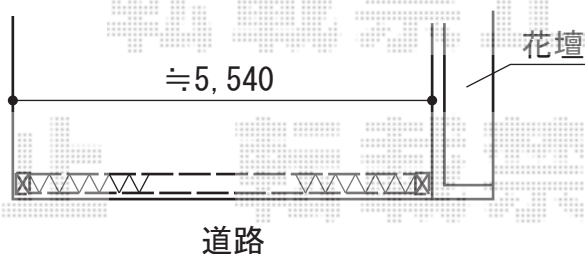

## カーポート

YKK AP レイナポートグラン 延長積雪～20cm対応  
幅=3,000mm  
奥行=7,200mm  
色：プラチナステン  
屋根材：熱線遮断ポリカーボネート（アースブルーマット調）  
柱仕様：標準柱仕様（有効高 約2,000mm）

## 伸縮門扉

Value Select トリップゲート PB型 ノンレール 両開き  
開口幅=5,812mm  
全幅=5,912mm  
たたみ幅=347mm×2  
高さ=1,200mm  
色：ステンカラー  
キャスター数：4箇所  
落棒数：4本

現場状況や作図制限により概略図の内容と多少の違いが生じることがございます。  
施工時は、現場優先とさせて頂きたく思いますので、お立会い頂き、  
最終のご指示のほど、何卒、宜しくお願い致します。