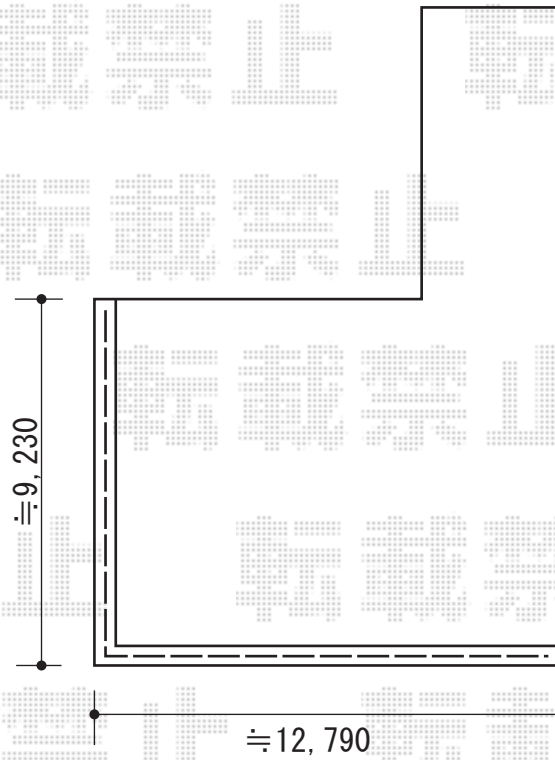

ハイグリッドフェンスUF8型 フリーポールタイプ

TOEX ハイグリッドフェンスUF8型 フリーポールタイプ
本体1枚 (W×H) = (2,000×800mm) (¥4,700.-) × 11枚
柱仕様 : T-8 (¥2,700.-) × 14本
小口キャップ : (¥400) × 2セット
色 : シヤイングレー

現場状況や作図制限により概略図の内容と多少の違いが生じることがございます。
施工時は、現場優先とさせて頂きたく思いますので、お立会い頂き、
最終のご指示のほど、何卒、宜しくお願い致します。