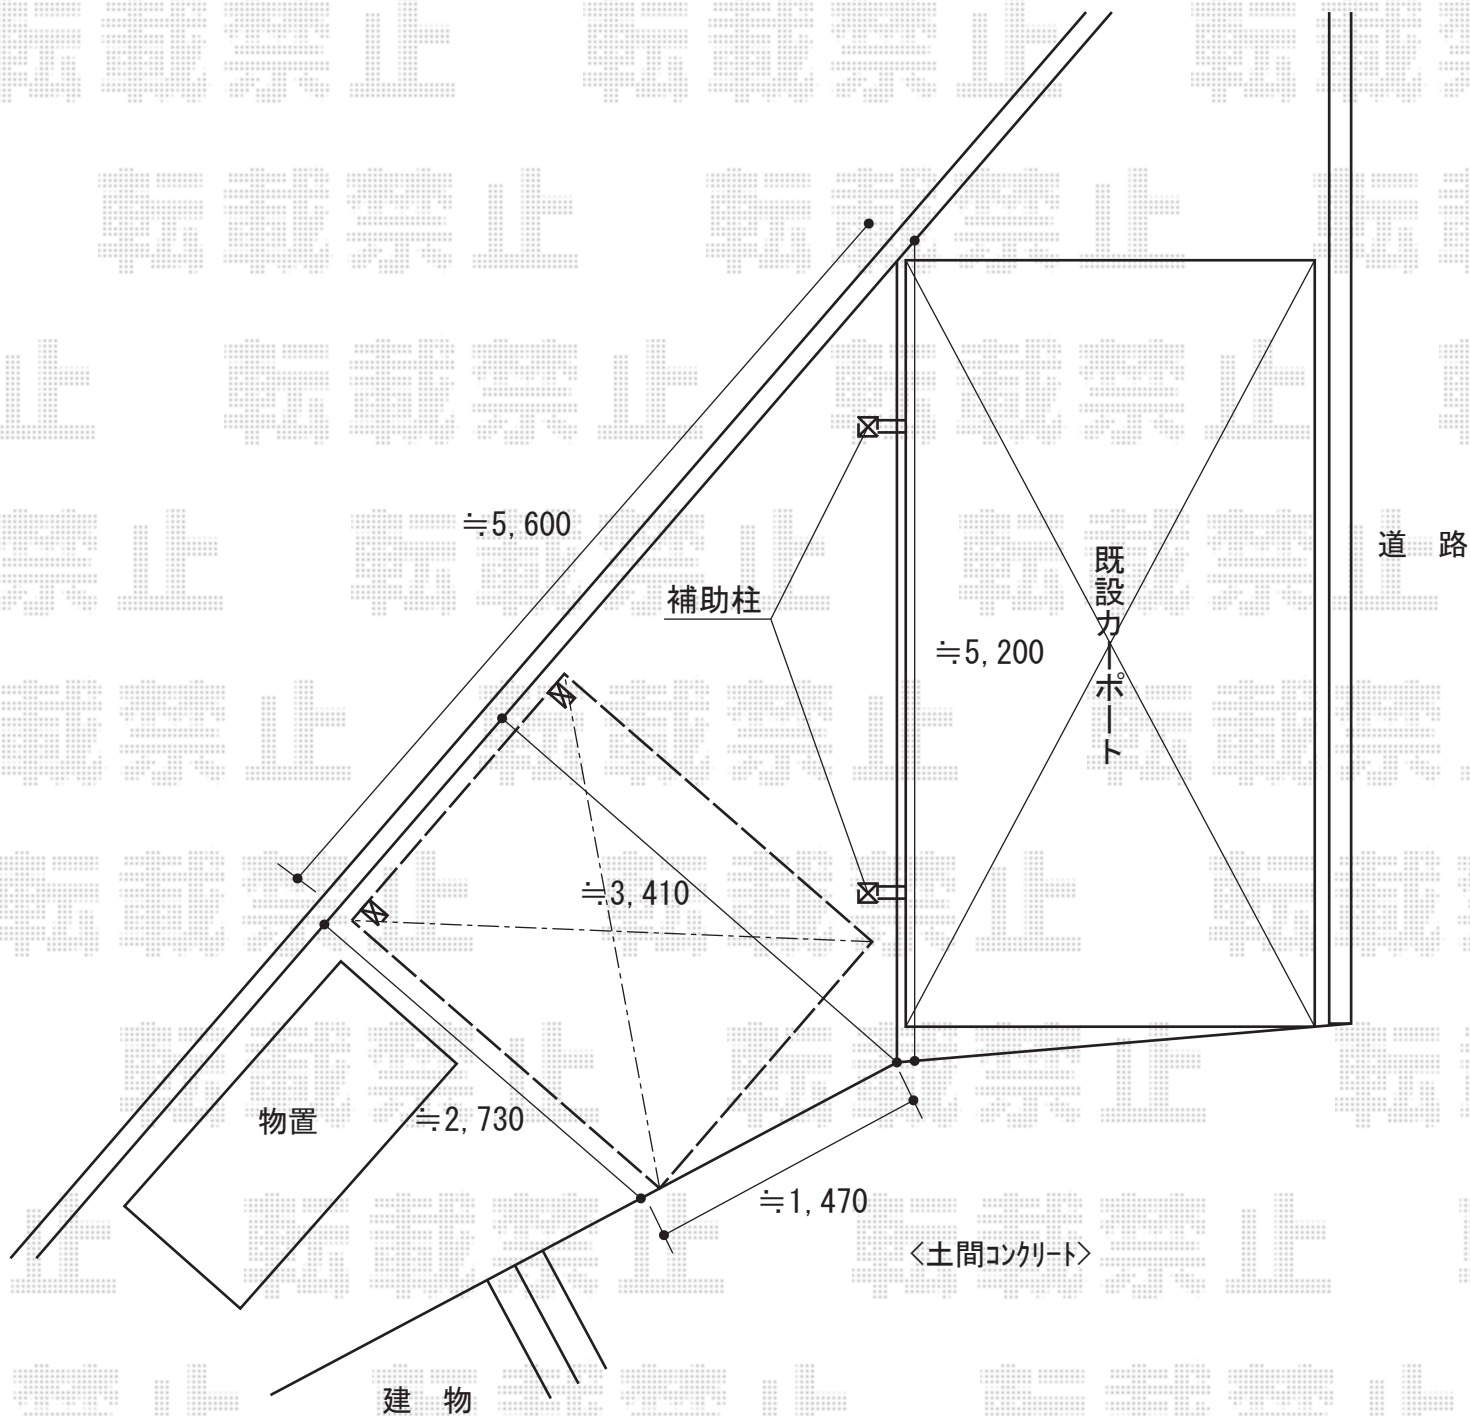

カーブポートシグマIII ミニ 積雪~20cm対応

トステム カーブポートシグマIII ミニ 積雪~20cm対応
幅=2,101mm
奥行=2,862mm
色：シャイングレー
屋根材：ガリレポリカ（クリアマット/すりガラス調）
柱仕様：標準柱仕様（有効高 約1,800mm）

現場状況や作図制限により概略図の内容と多少の違いが生じることがございます。
施工時は、現場優先とさせて頂きたく思いますので、お立会い頂き、
最終のご指示のほど、何卒、宜しくお願い致します。