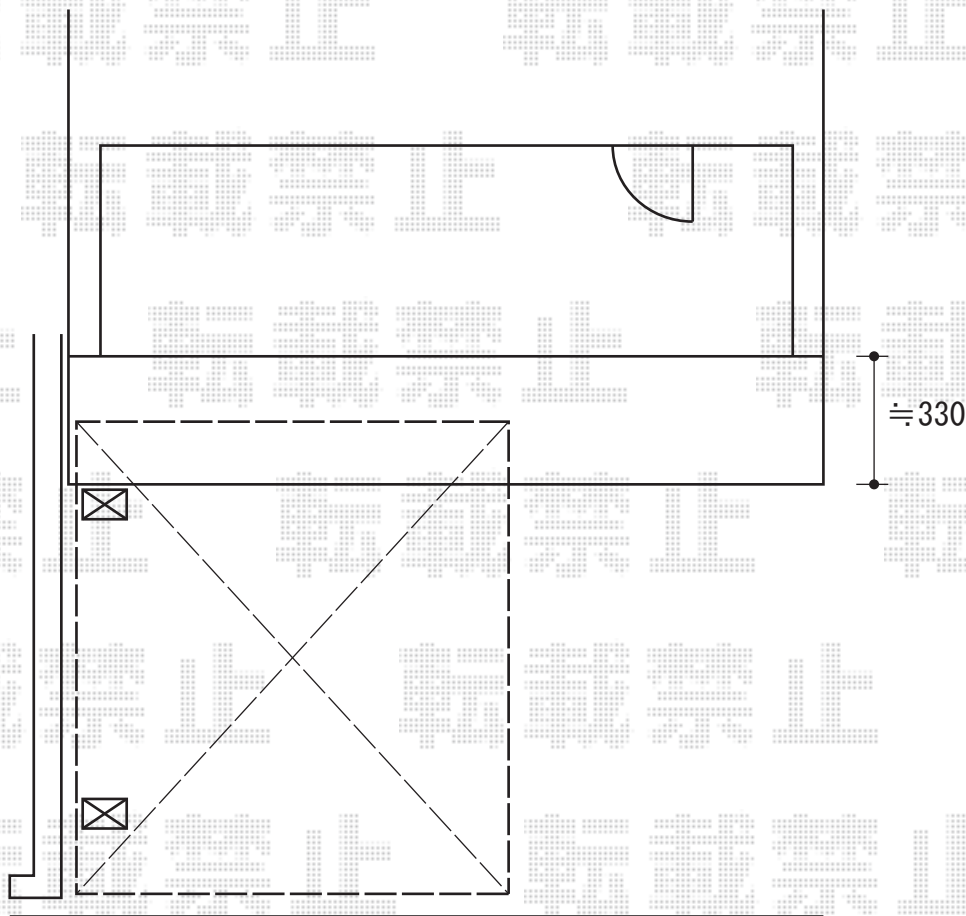

プレシオスポート 積雪～20cm対応

Value Select プレシオスポート 積雪～20cm対応
幅=2,400mm
奥行=5,052mm
色：グレースブラウン
屋根材：ポリカーボネート（スモークブラウン）
柱仕様：標準柱仕様（有効高 約1,800mm）

現場状況や作図制限により概略図の内容と多少の違いが生じることがございます。
施工時は、現場優先とさせて頂きたく思いますので、お立会い頂き、
最終のご指示のほど、何卒、宜しくお願い致します。