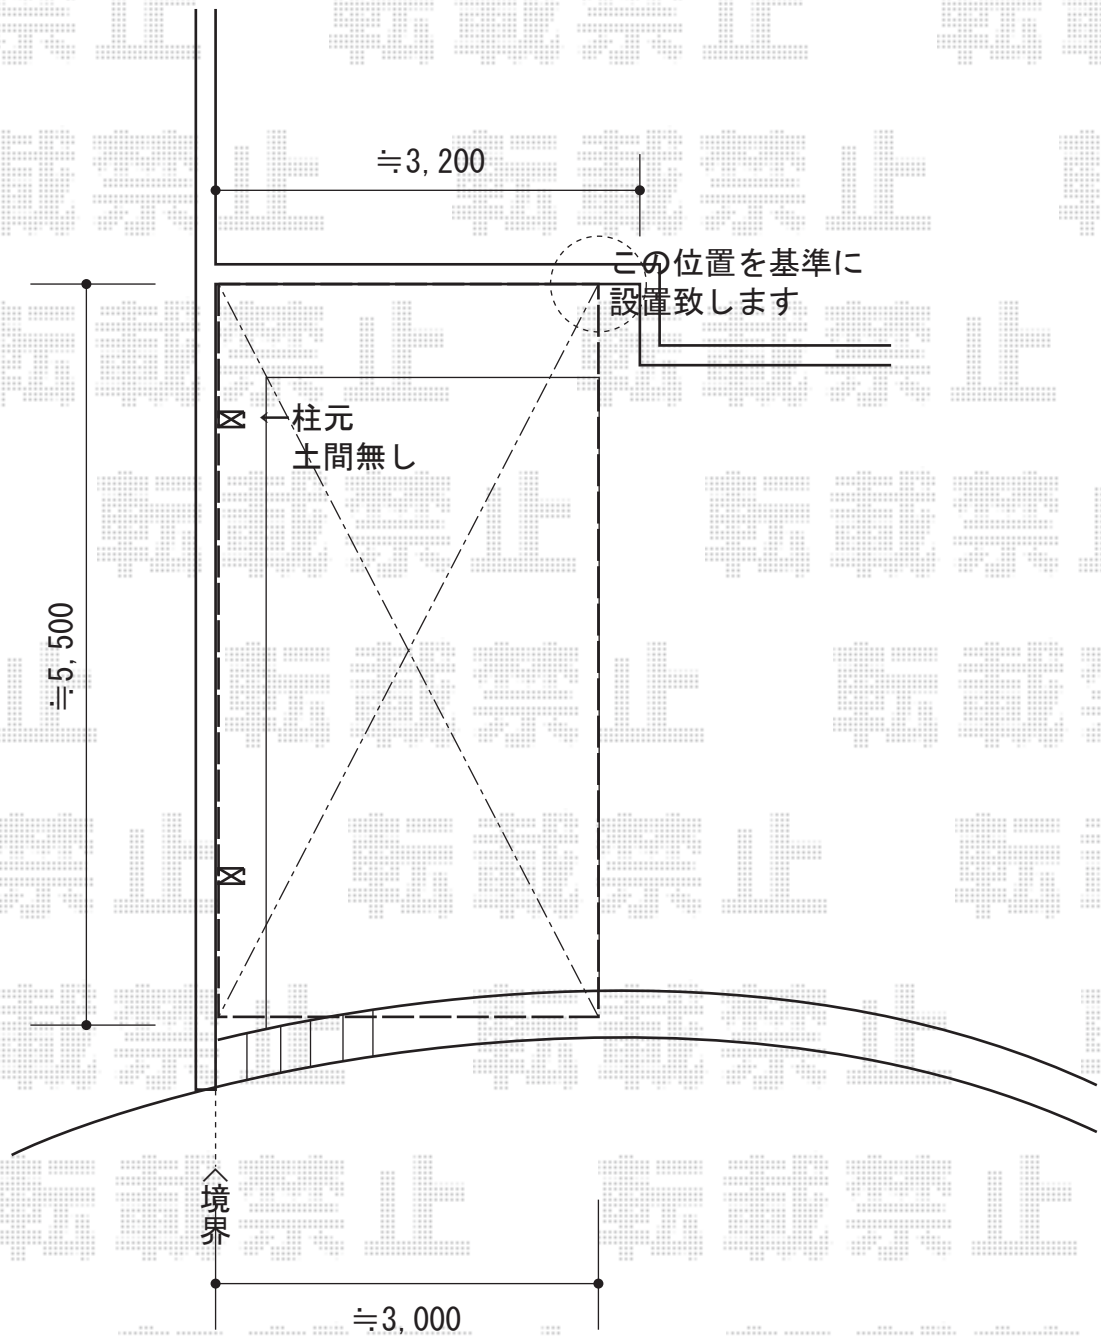

レイナポートグラン 積雪～20cm対応

YKK AP レイナポートグラン 積雪～20cm対応
幅=3,000mm
奥行=5,400mm
色：プラチナステン
屋根材：ポリカーボネート（アースブルー）
柱仕様：ハイルーフ柱仕様（有効高 約2,355mm）

現場状況や作図制限により概略図の内容と多少の違いが生じることがございます。
施工時は、現場優先とさせて頂きたく思いますので、お立会い頂き、
最終のご指示のほど、何卒、宜しくお願い致します。