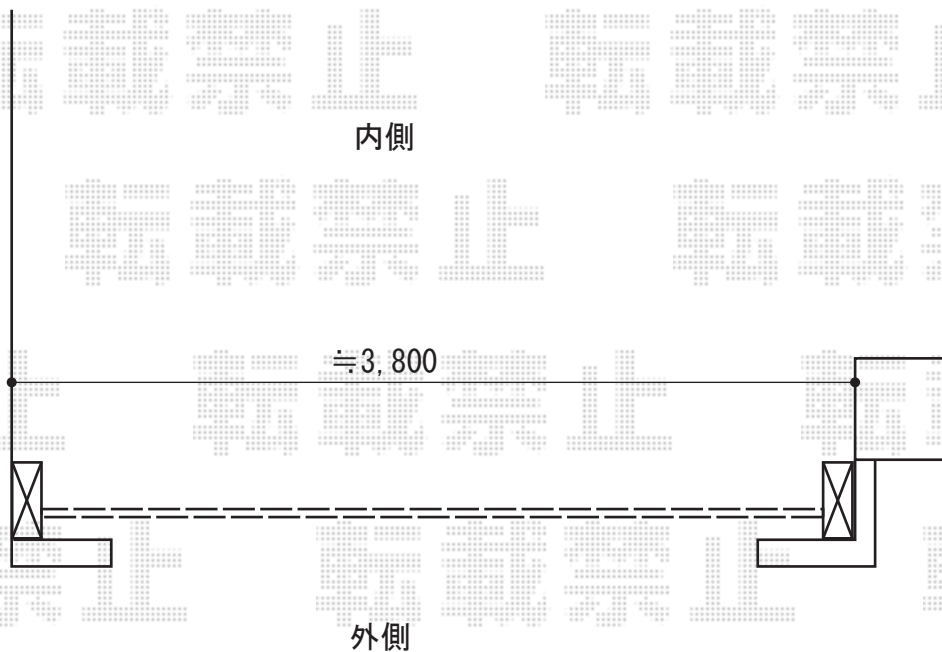

# トリップゲート PB型 ノンレール 片開き

Value Select トリップゲート PB型 ノンレール 片開き 38S  
開口幅=3,753mm  
全幅=3,853mm  
たたみ幅=426.5mm  
高さ=1,200mm  
色：ブロンズ  
キャスター数：3箇所  
落棒数：2本

現場状況や作図制限により概略図の内容と多少の違いが生じることがございます。  
施工時は、現場優先とさせて頂きたく思いますので、お立会い頂き、  
最終のご指示のほど、何卒、宜しくお願い致します。