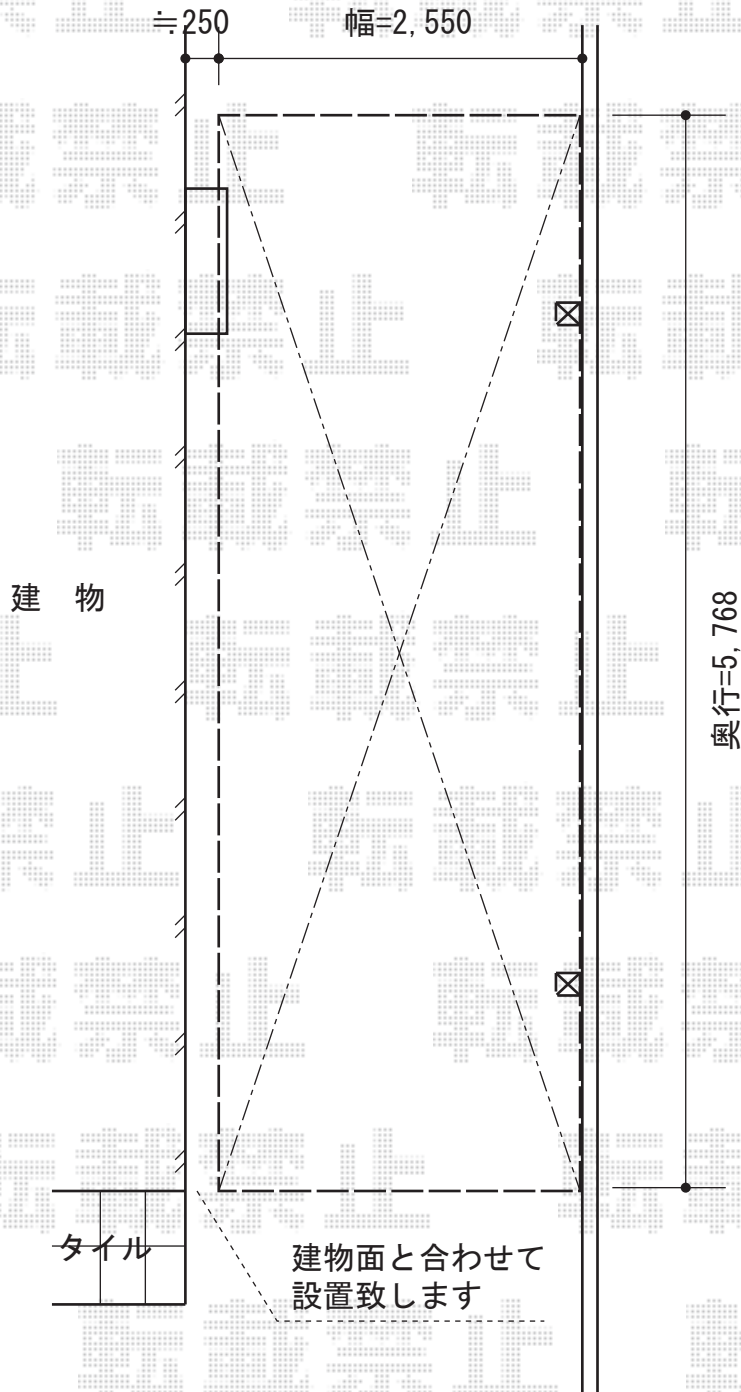

レイナポートグラン 積雪～20cm対応

YKK AP レイナポートグラン積雪～20cm対応
幅=2,550mm
奥行=5,768mm
色：プラチナステン
屋根材：ポリカーボネート（アースブルー）
柱仕様：ハイルーフ柱仕様（有効高 約2,300mm）

現場状況や作図制限により概略図の内容と多少の違いが生じることがございます。
施工時は、現場優先とさせて頂きたく思いますので、お立会い頂き、
最終のご指示のほど、何卒、宜しくお願い致します。