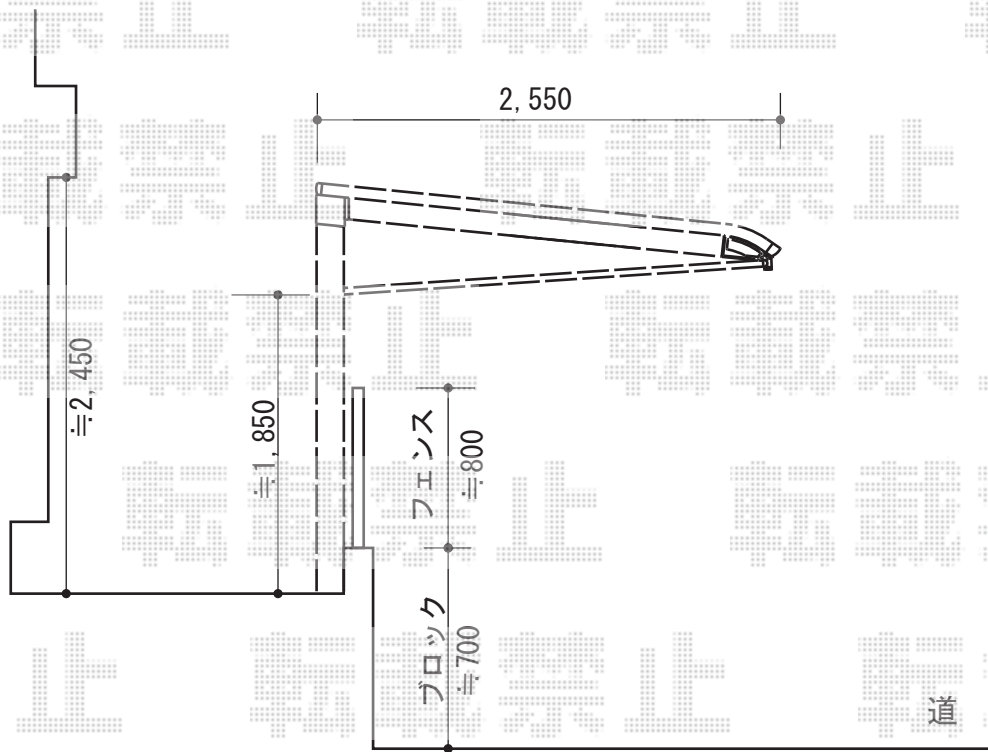

レガーナポートシグマIII 積雪~30cm対応

トステム レガーナポートシグマIII 積雪~30cm対応
 幅=2,550mm
 奥行=4,980mm
 色：シャイングレー
 屋根材：ポリカーボネート（ブルースモーク）
 柱仕様：標準柱仕様（有効高 約2,300mm）

現場状況や作図制限により概略図の内容と多少の違いが生じることがございます。
 施工時は、現場優先とさせて頂きたく思いますので、お立会い頂き、
 最終のご指示のほど、何卒、宜しくお願い致します。