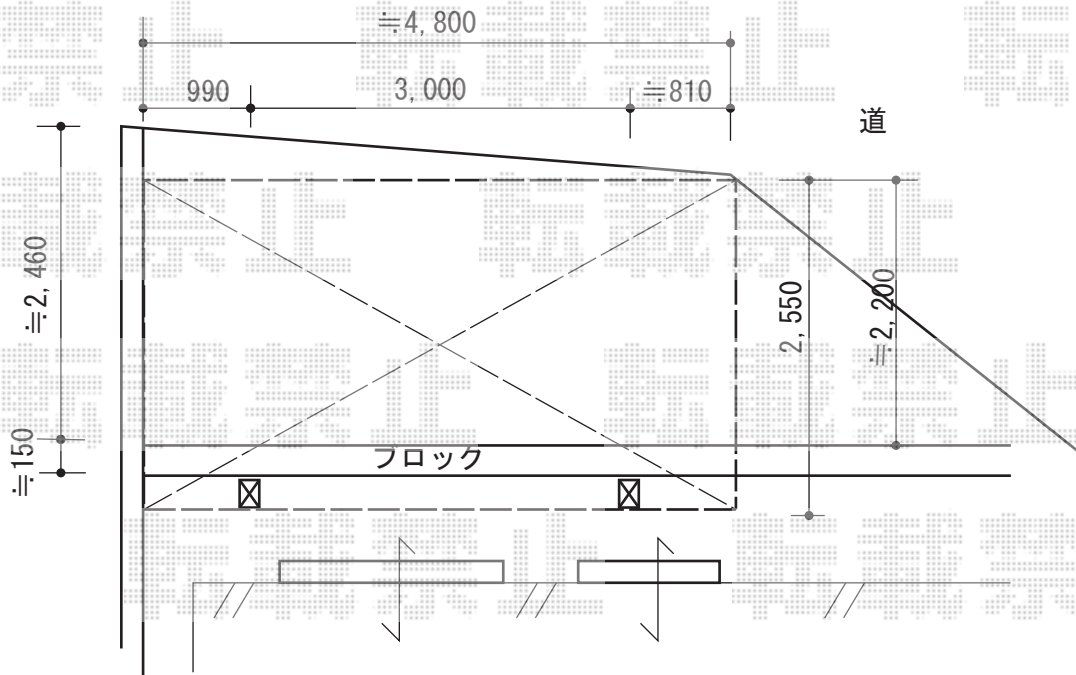

レガーナポートシグマIII 積雪~30cm対応

トステム レガーナポートシグマIII 積雪~30cm対応
 幅=2,550mm
 奥行=4,980mm
 色：シャイングレー
 屋根材：ポリカーボネート（ブルースモーク）
 柱仕様：標準柱仕様（有効高 約2,300mm）

現場状況や作図制限により概略図の内容と多少の違いが生じることがございます。
 施工時は、現場優先とさせて頂きたく思いますので、お立会い頂き、
 最終のご指示のほど、何卒、宜しくお願い致します。