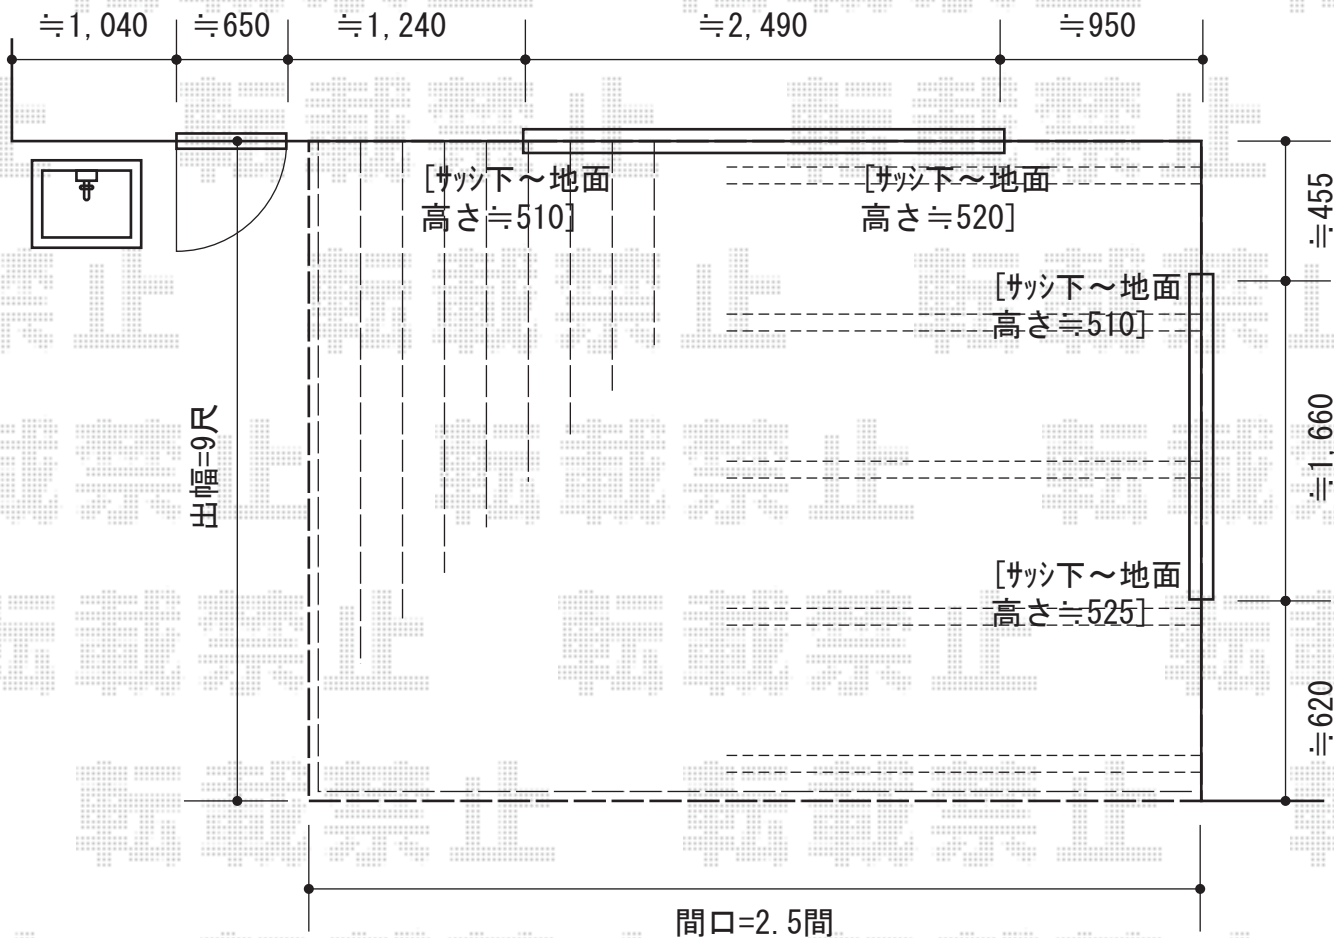

## YKK AP リウッドデッキ 200

間口=2.5間 (4,451mm)

出幅=9尺 (2,720mm)

色：床板：ナチュラルブラウン/束柱：カームブラック

床板：縦貼り

束柱：Tタイプ (400~500mm)

現場状況や作図制限により概略図の内容と多少の違いが生じることがございます。  
 施工時は、現場優先とさせて頂きたく思いますので、お立会い頂き、  
 最終のご指示のほど、何卒、宜しくお願い致します。