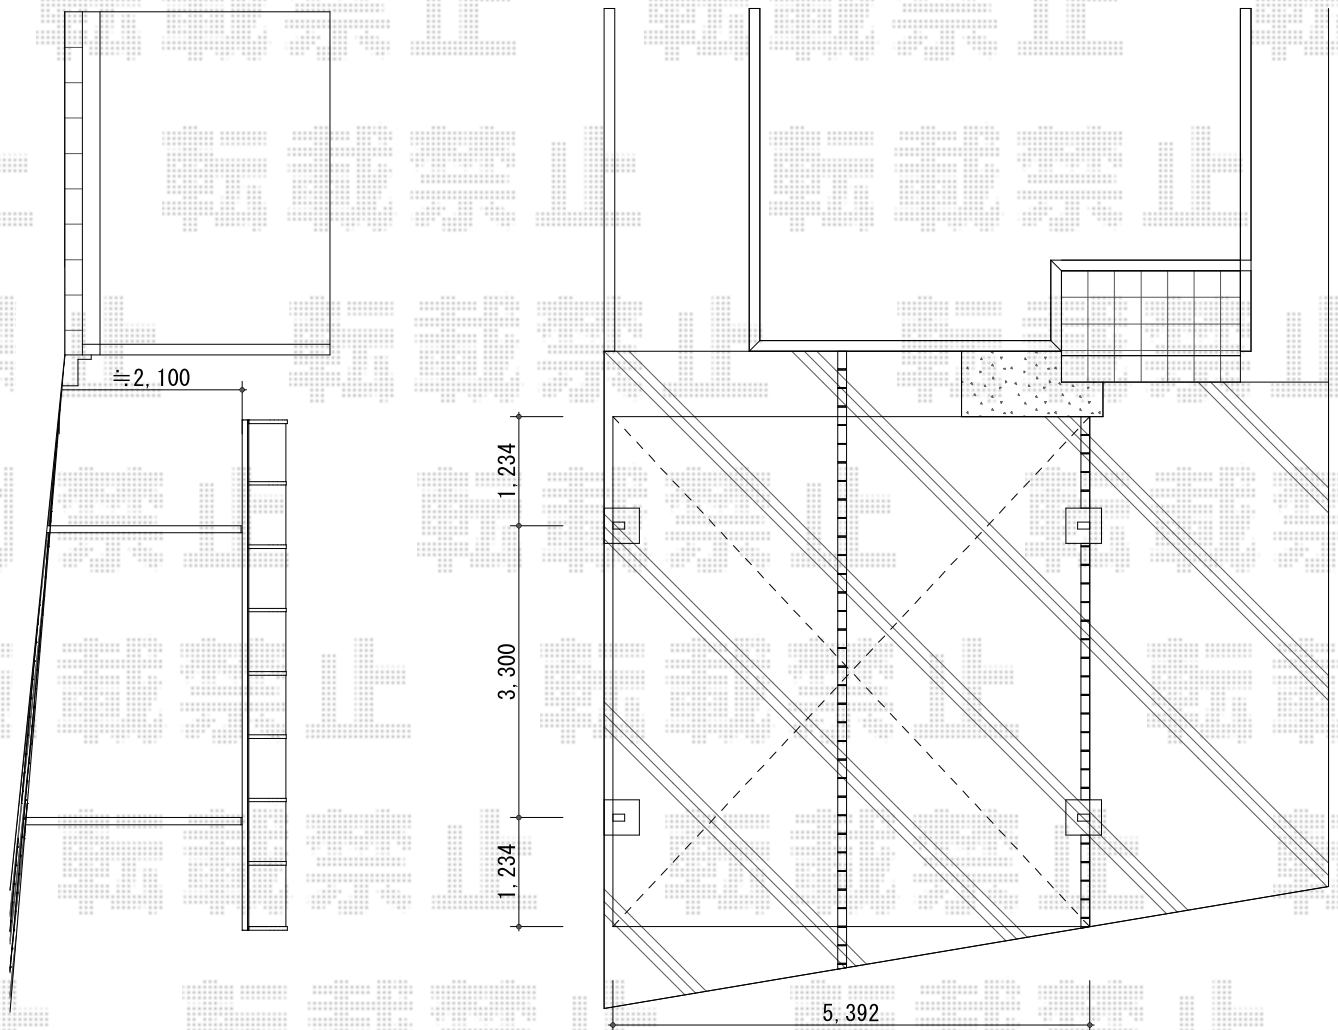

レイナツインポートグラン 積雪～20cm対応

YKK AP レйнаツインポートグラン積雪～20cm対応  
幅=5,392mm  
奥行=5,768mm  
色：プラチナステン  
屋根材：熱線遮断ポリカーボネート（トーマイマット）  
柱仕様：ハイルーフ柱仕様（有効高 約2,300mm）

現場状況や作図制限により概略図の内容と多少の違いが生じることがございます。  
施工時は、現場優先とさせて頂きたく思いますので、お立会い頂き、  
最終のご指示のほど、何卒、宜しくお願い致します。