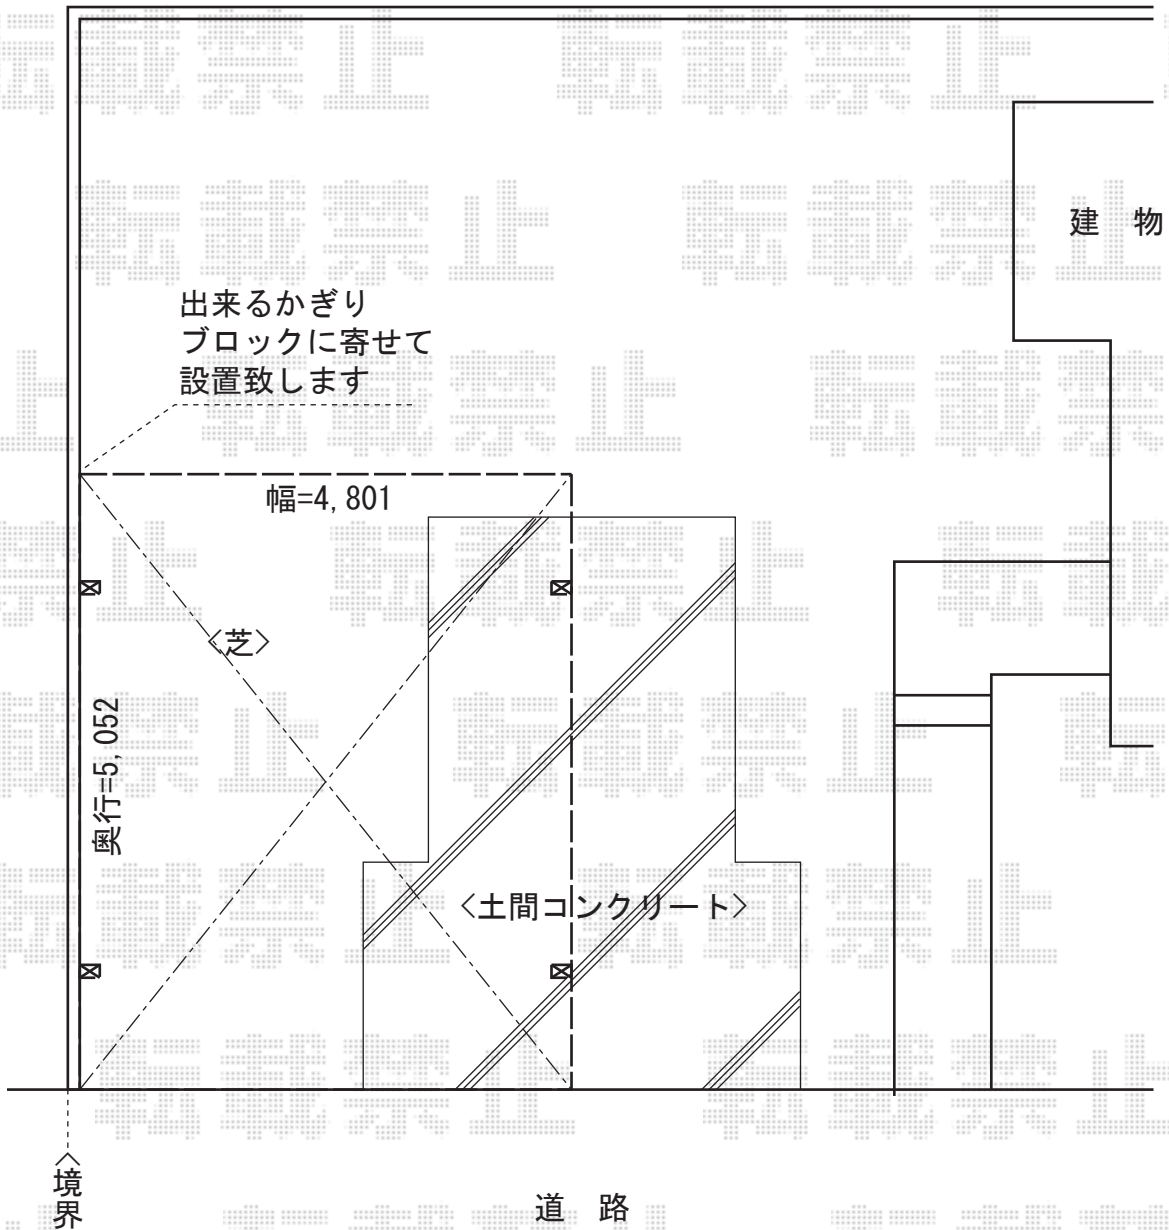

プレシオスポーツ ワイド 積雪~20cm対応

Value Select プレシオスポーツ ワイド 積雪~20cm対応

幅=4,801mm

奥行=5,052mm

色：ノーブルステン

屋根材：熱線遮断ポリカーボネート（スカイブルーマット調）

柱仕様：ハイルーフ柱仕様（有効高 約2,250mm）

現場状況や作図制限により概略図の内容と多少の違いが生じることがございます。  
施工時は、現場優先とさせて頂きたく思いますので、お立会い頂き、  
最終のご指示のほど、何卒、宜しくお願い致します。