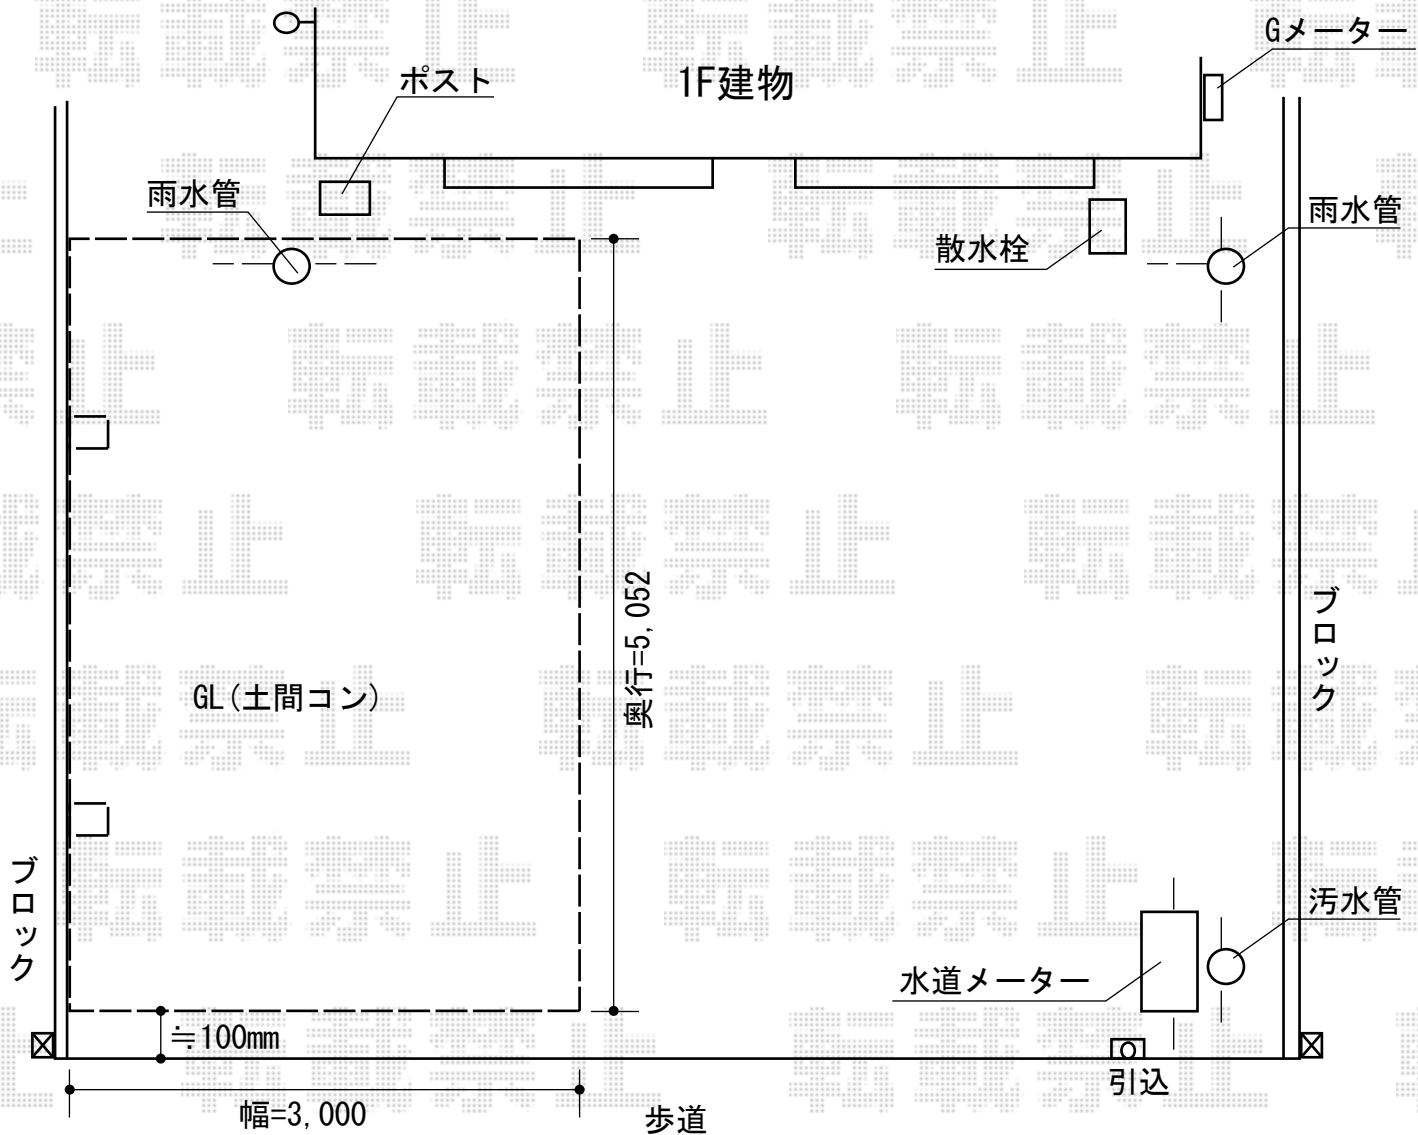

レイナポートグラン 積雪～20cm対応

YKK AP レイナポートグラン 積雪～20cm対応
幅=3,000mm
奥行=5,052mm
色：プラチナステン
屋根材：ポリカーボネート（アースブルー）
柱仕様：ハイルーフ柱仕様（有効高 約2,355mm）

現場状況や作図制限により概略図の内容と多少の違いが生じることがございます。
施工時は、現場優先とさせて頂きたく思いますので、お立会い頂き、
最終のご指示のほど、何卒、宜しくお願い致します。