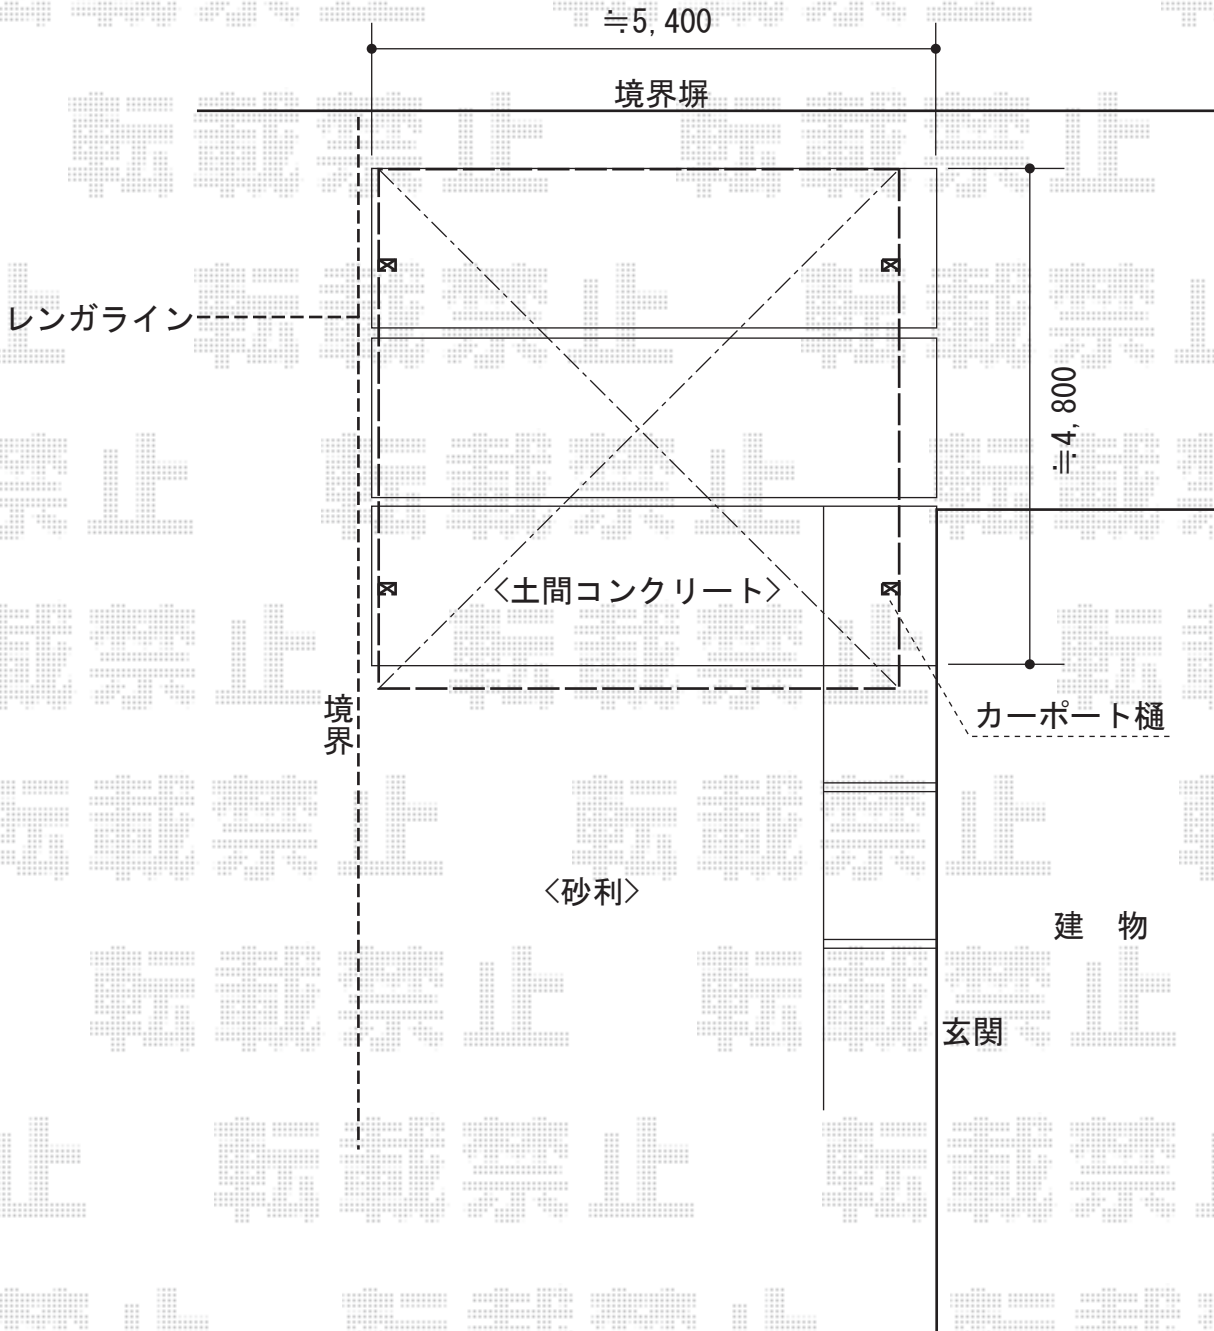

エクススーフ ワイド 積雪～30cm対応

トステム エクススーフ ワイド 積雪～30cm対応

幅=4,920mm

奥行=4,971mm

色：シャイングレー

屋根材：熱線吸収アクアポリカーボネート（ライトブルー）

柱仕様：ロング柱24仕様（有効高 約2,400mm）

現場状況や作図制限により概略図の内容と多少の違いが生じることがございます。  
施工時は、現場優先とさせて頂きたく思いますので、お立会い頂き、  
最終のご指示のほど、何卒、宜しくお願い致します。