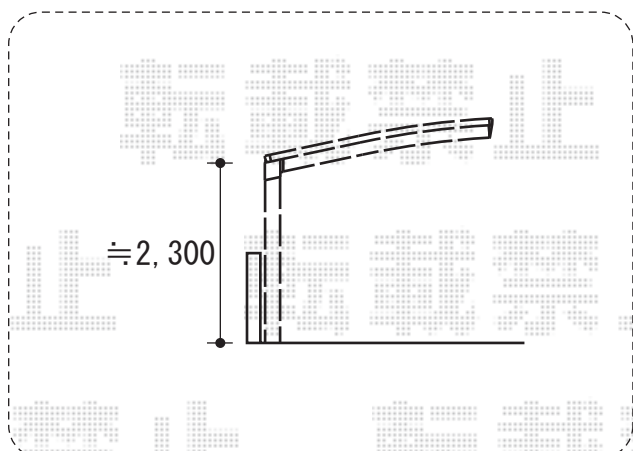

カーブポートシグマIII 縦連棟 積雪~30cm対応

- トステム カーブポートシグマIII 縦連棟 積雪~30cm対応
幅=3,000mm
奥行=9,922mm
色：ブラック
屋根材：熱線吸収ポリカーボネート（ライトブルーマット調）
柱仕様：ロング柱23仕様（有効高 約2,300mm）

- トステム 着脱式サポート 標準タイプ
色：ブラック
数量：4セット

- トステム 収納式物干し ロングタイプ2本入
色：ブラック
数量：1セット

現場状況や作図制限により概略図の内容と多少の違いが生じることがございます。
 施工時は、現場優先とさせて頂きたく思いますので、お立会い頂き、
 最終のご指示のほど、何卒、宜しくお願い致します。

EX-SHOP
 HTTP://WWW.EX-SHOP.NET
 担当：谷