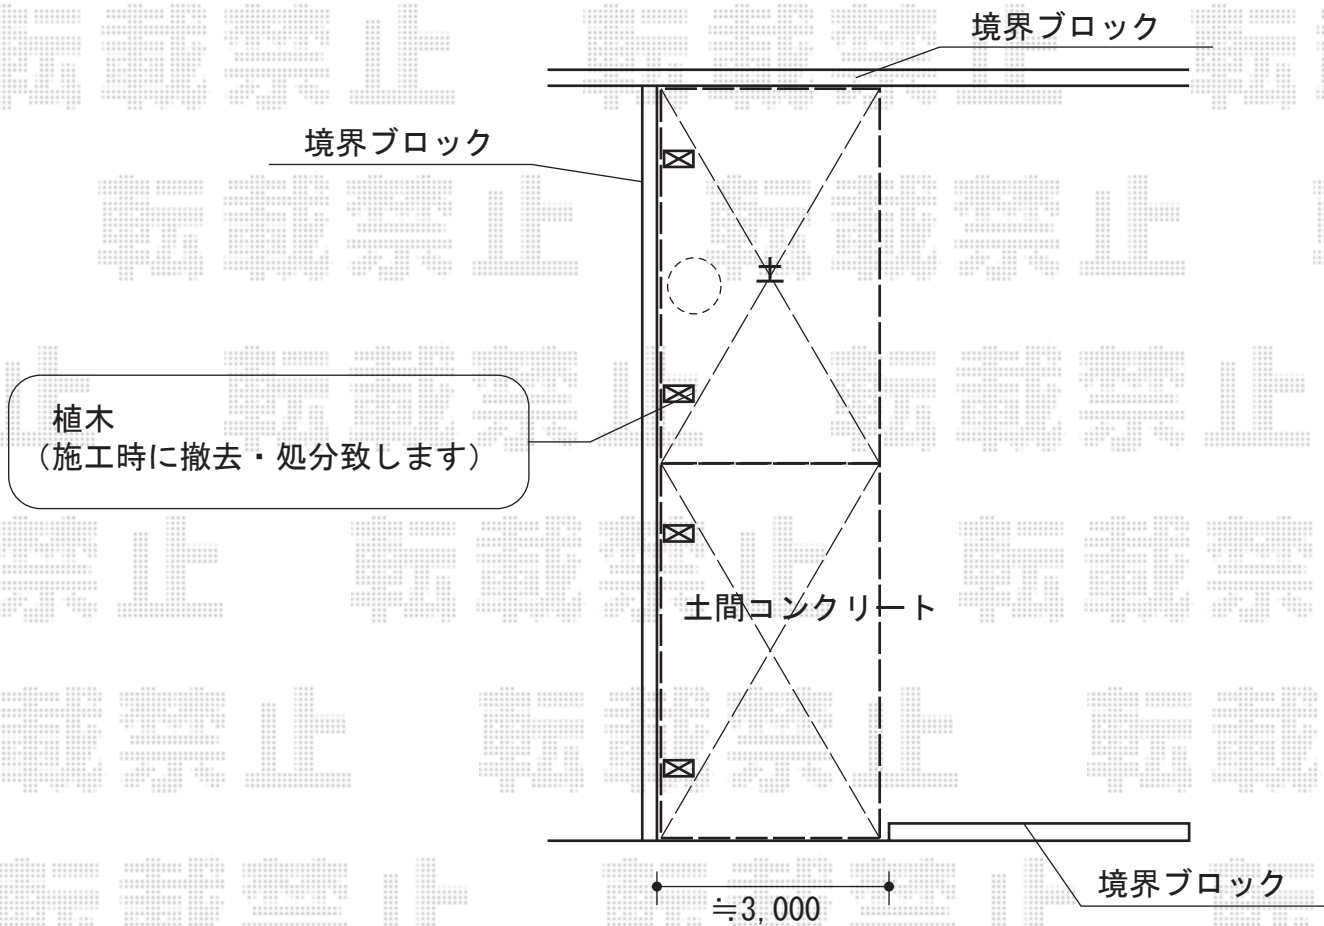

カーブポートシグマIII 縦連棟 積雪~30cm対応

- トステム カーブポートシグマIII 縦連棟 積雪~30cm対応
幅=3,000mm
奥行=9,922mm
色：ブラック
屋根材：熱線吸収ポリカーボネート（ライトブルーマット調）
柱仕様：ロング柱23仕様（有効高 約2,300mm）

- トステム 着脱式サポート 標準タイプ
色：ブラック
数量：4セット

- トステム 収納式物干し ロングタイプ2本入
色：ブラック
数量：1セット