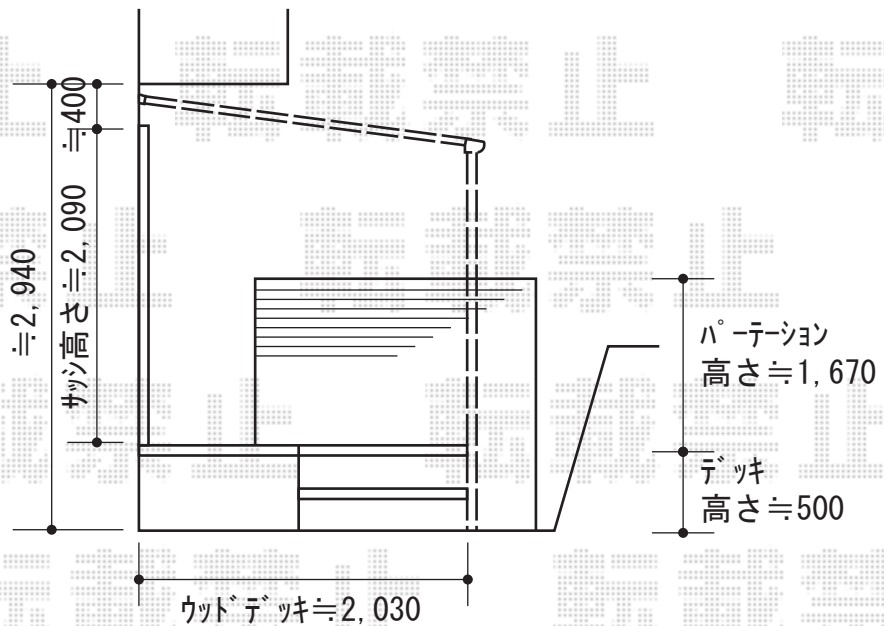

ライザーテラスII F型 テラスタイプ 単体 積雪~20cm対応

トステム ライザーテラスII F型 テラスタイプ 単体 積雪~20cm対応
 間口=メーター3000 (柱芯々2,800mm 屋根幅3,020mm)
 出幅=7尺 (2,085mm)
 色: シャイングレー
 屋根材: ポリカーボネート (クリアマット・すりガラス調)
 柱仕様: 柱位置固定タイプ (柱2本)
 施工方法: 上止め仕様

トステム 屋根材ホルダー メーター 3本入
 色: シャイングレー

現場状況や作図制限により概略図の内容と多少の違いが生じることがございます。
 施工時は、現場優先とさせていただきますので、お立会い頂き、
 最終のご指示のほど、何卒、宜しくお願い致します。

EX-SHOP
 HTTP://WWW.EX-SHOP.NET

担当: 岡本