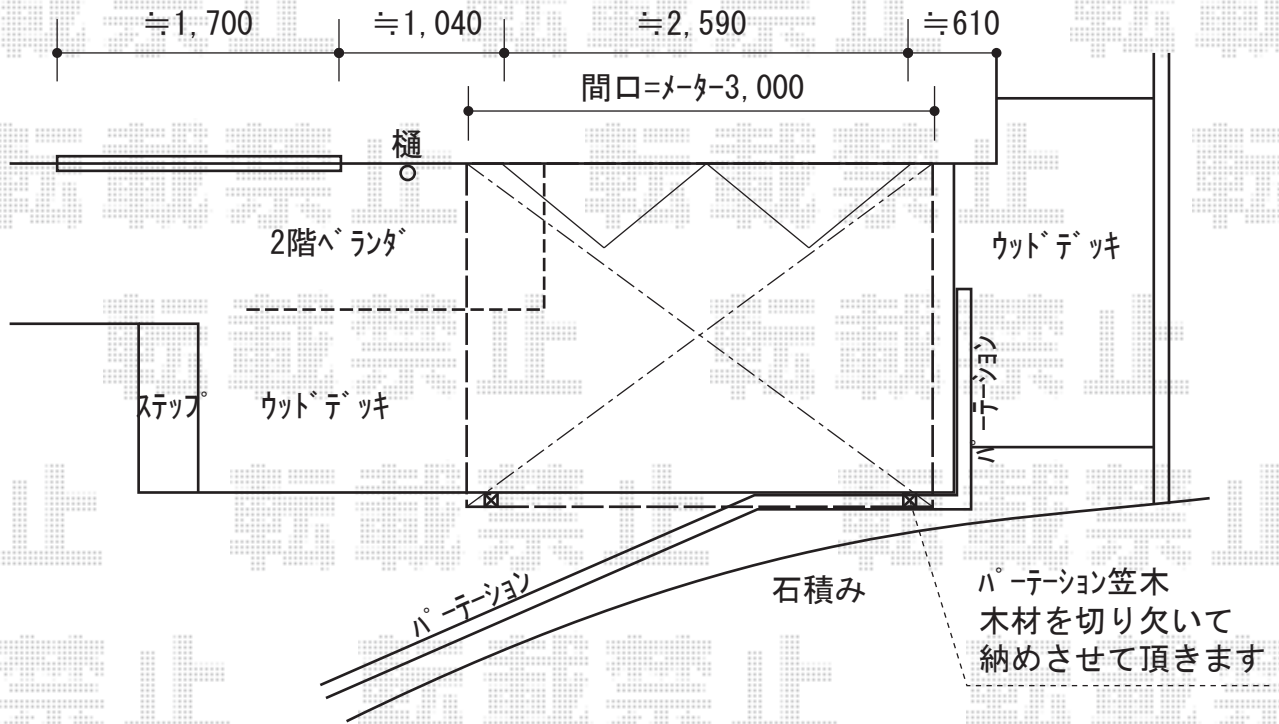

ライザーテラスII F型 テラスタイプ 単体 積雪~20cm対応

トステム ライザーテラスII F型 テラスタイプ 単体 積雪~20cm対応
 間口=メーター3000 (柱芯々2,800mm 屋根幅3,020mm)
 出幅=7尺 (2,085mm)
 色: シャイングレー
 屋根材: ポリカーボネート (クリアマット・すりガラス調)
 柱仕様: 柱位置固定タイプ (柱2本)
 施工方法: 上止め仕様

トステム 屋根材ホルダー メーター 3本入
 色: シャイングレー

現場状況や作図制限により概略図の内容と多少の違いが生じることがございます。
 施工時は、現場優先とさせていただきますので、お立会い頂き、
 最終のご指示のほど、何卒、宜しくお願い致します。

EX-SHOP
 HTTP://WWW.EX-SHOP.NET

担当: 岡本