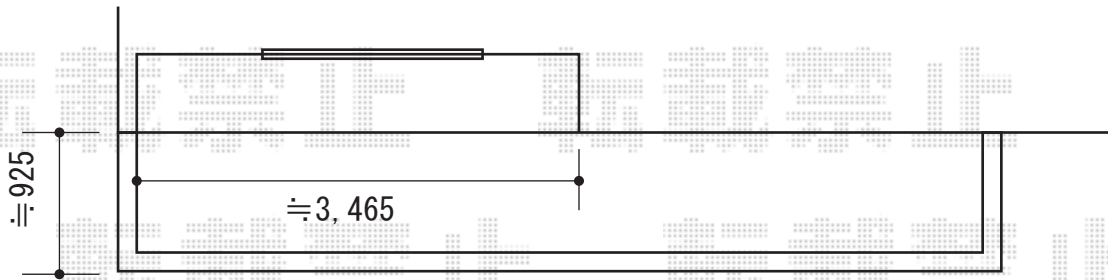

ライザーテラスII R型 ルーフタイプ 単体 積雪~20cm対応

- 出幅=4尺 -

トステム ライザーテラスII R型 ルーフタイプ 単体 積雪~20cm対応
間口=メーター4000 (方杖芯々4,020mm 屋根幅4,020mm)
出幅=4尺 (1,185mm)
色 : シヤイングレー
屋根材 : ④【仮】ポリカーボネート (ブラウン)
⑤熱線遮断ポリカーボネート (アースブルーマット調)
⑥熱線吸収アクアポリカーボネート (ライトブルー)
柱仕様 : 柱無しタイプ
施工方法 : 上止め仕様

トステム 吊り下げ物干し 標準 2本入り
色 : シヤイングレー

現場状況や作図制限により概略図の内容と多少の違いが生じることがございます。
施工時は、現場優先とさせて頂きたく思いますので、お立会い頂き、
最終のご指示のほど、何卒、宜しくお願い致します。

EX-SHOP
HTTP://WWW.EX-SHOP.NET

担当 : 小林

全ての著作権は、エクスショップに帰属します。当社とのお取引目的外の使用・複製・転載禁止となっております。