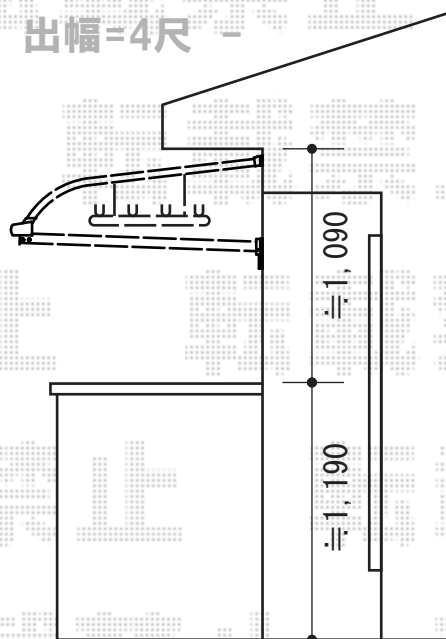

ライザーテラスII R型 ルーフタイプ 単体 積雪~20cm対応

- 出幅=4尺 -

トステム ライザーテラスII R型 ルーフタイプ 単体 積雪~20cm対応
間口=メーター4000 (方杖芯々4,020mm 屋根幅4,020mm)
出幅=4尺 (1,185mm)
色 : シヤイングレー
屋根材 : ④【仮】ポリカーボネート (ブラウン)
⑤熱線遮断ポリカーボネート (アースブルーマット調)
⑥熱線吸収アクアポリカーボネート (ライトブルー)
柱仕様 : 柱無しタイプ
施工方法 : 上止め仕様