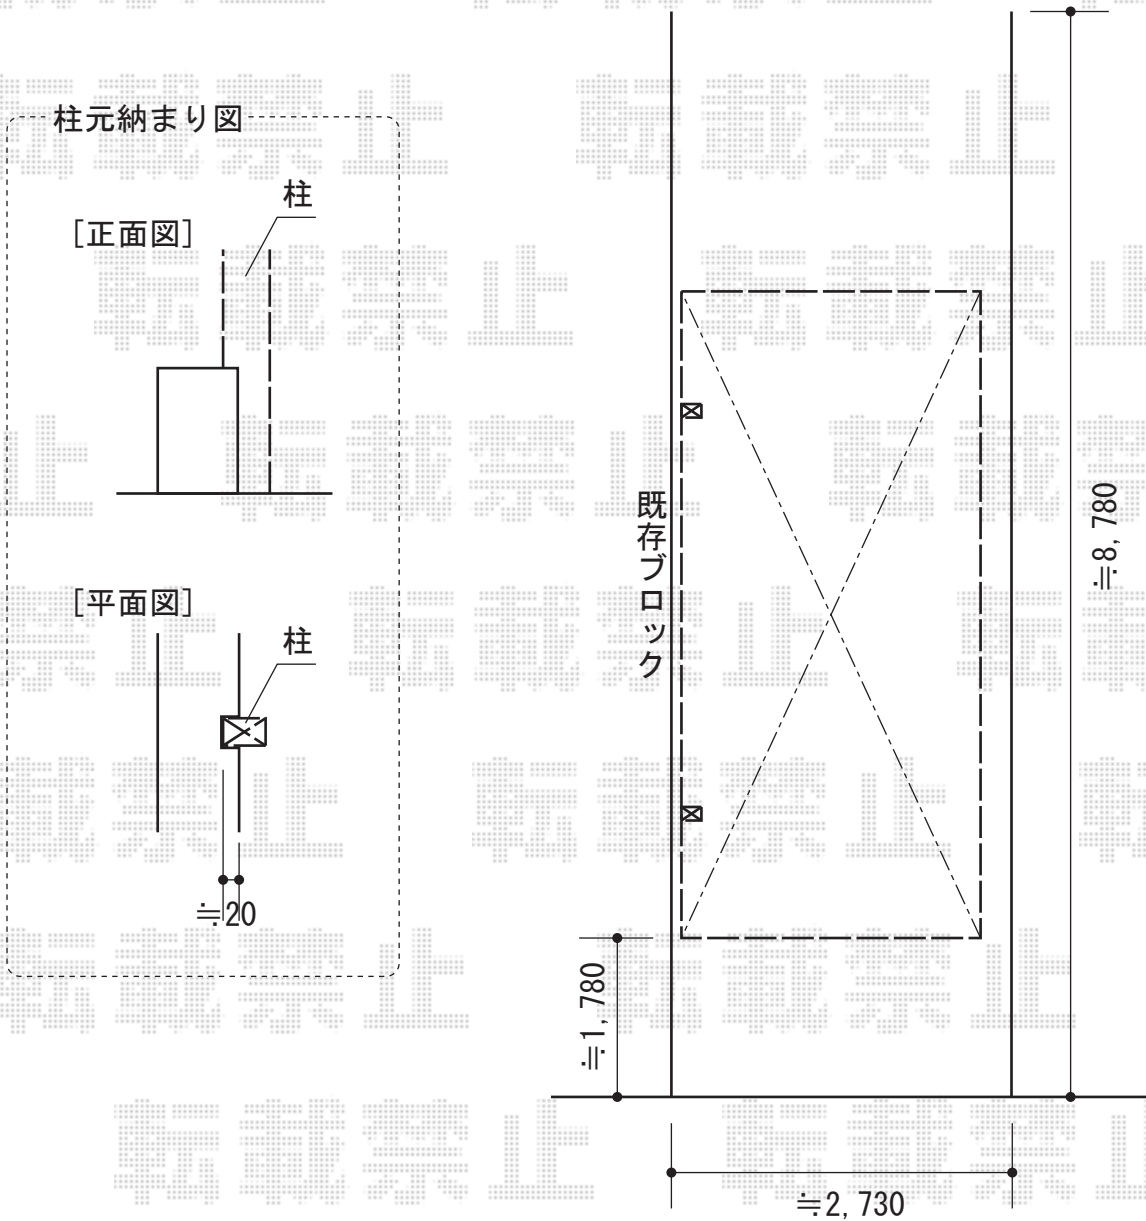

カーブポートシグマIII 積雪～30cm対応

トステム カーブポートシグマIII 積雪～30cm対応

幅=2,551mm

奥行=4,980mm

色：シャイングレー

屋根材：熱線吸収アクアポリカーボネート（ライトブルー）

柱仕様：ロング柱23仕様（有効高 約2,300mm）

現場状況や作図制限により概略図の内容と多少の違いが生じることがございます。
施工時は、現場優先とさせて頂きたく思いますので、お立会い頂き、
最終のご指示のほど、何卒、宜しくお願い致します。