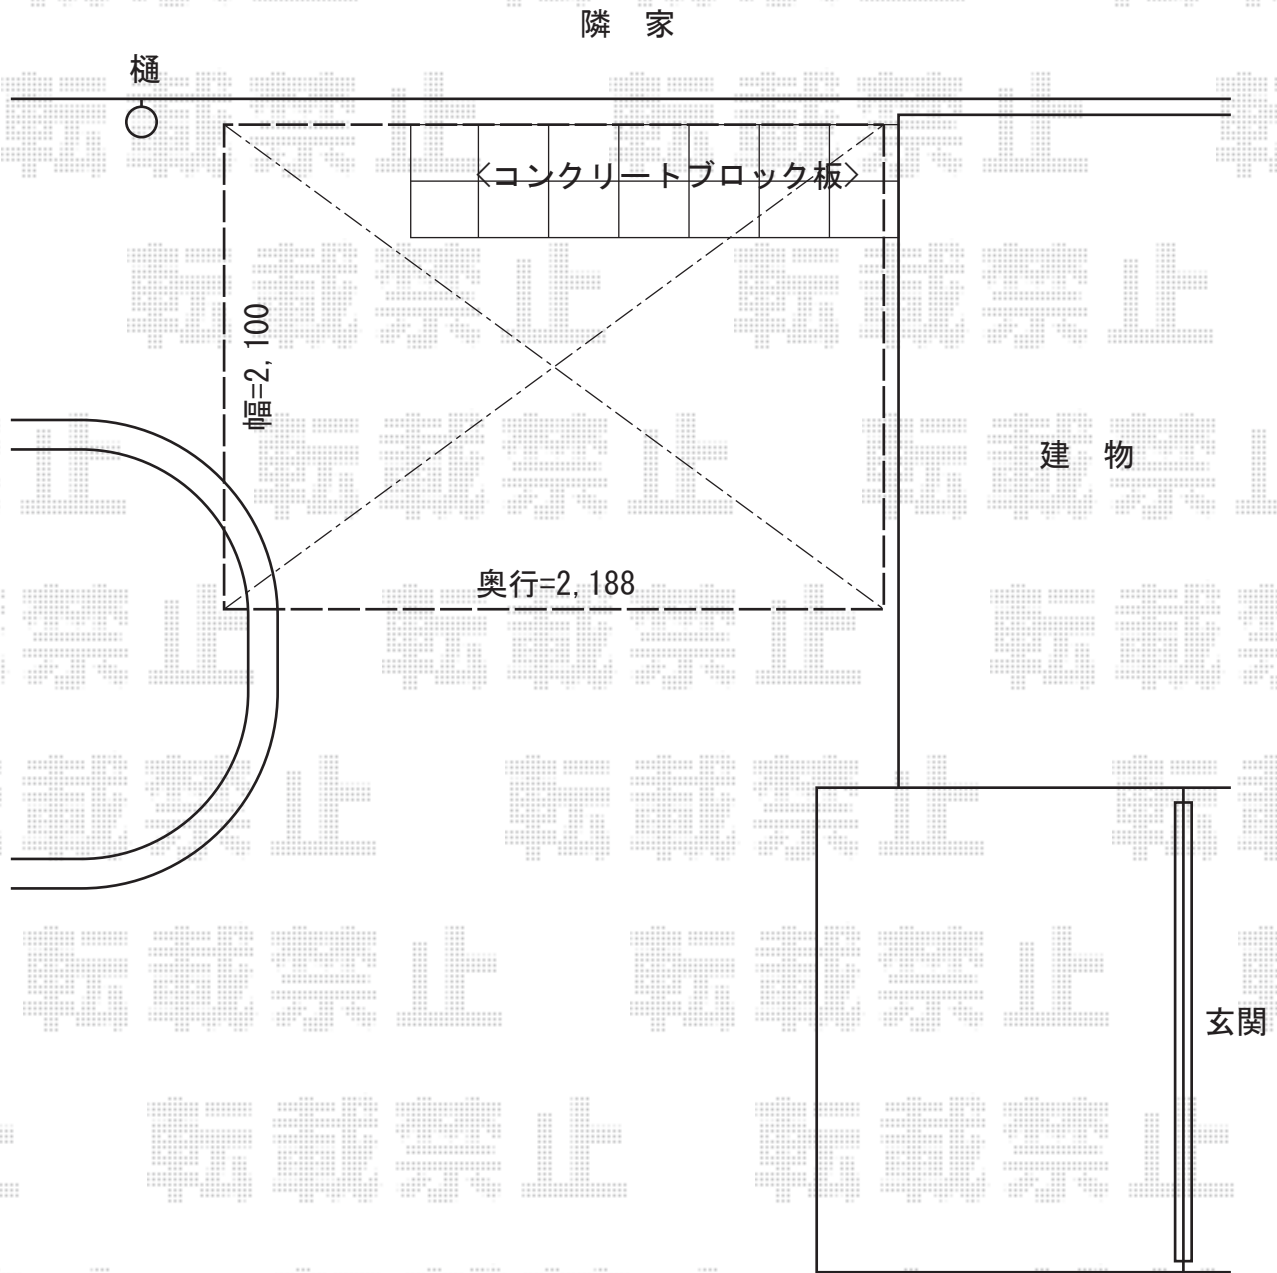

レイナポートグランミニ 積雪~20cm対応

YKK AP レイナポートグランミニ 積雪~20cm対応  
幅=2,100mm  
奥行=2,188mm  
色：ブラウン  
屋根材：熱線遮断ポリカーボネート（トーマイマット/すりガラス調）  
柱仕様：標準柱仕様（有効高 約1,814mm）

現場状況や作図制限により概略図の内容と多少の違いが生じることがございます。  
施工時は、現場優先とさせて頂きたく思いますので、お立会い頂き、  
最終のご指示のほど、何卒、宜しくお願い致します。