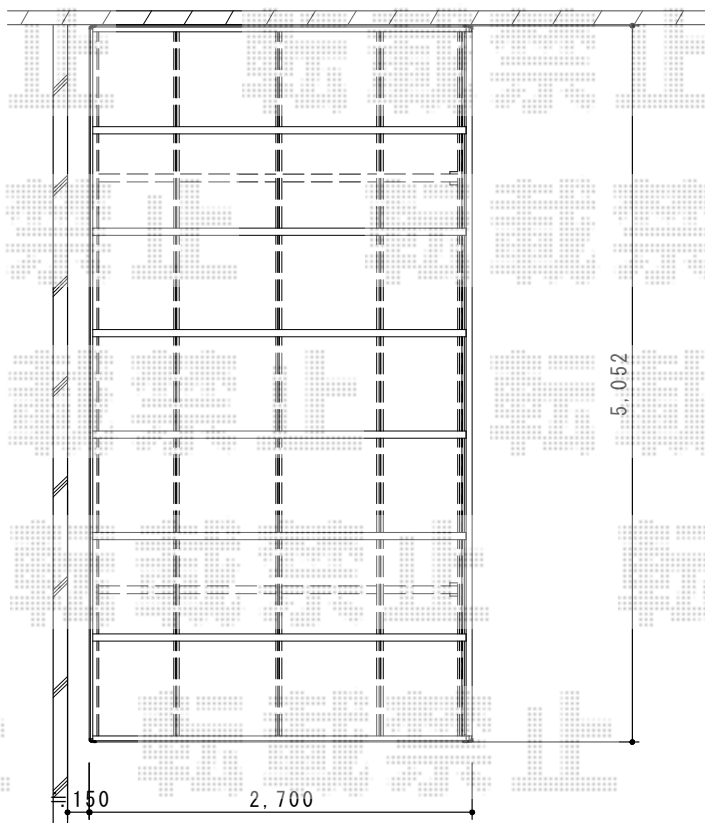

# プレシオスポート 積雪～20cm対応

Value Select プレシオスポート 積雪～20cm対応  
幅=2,700mm  
奥行=5,052mm  
色：ノーブルステン  
屋根材：ポリカーボネート（スカイブルー）  
柱仕様：標準柱仕様（有効高 約1,800mm）

現場状況や作図制限により概略図の内容と多少の違いが生じることがございます。  
施工時は、現場優先とさせて頂きたく思いますので、お立会い頂き、  
最終のご指示のほど、何卒、宜しくお願い致します。