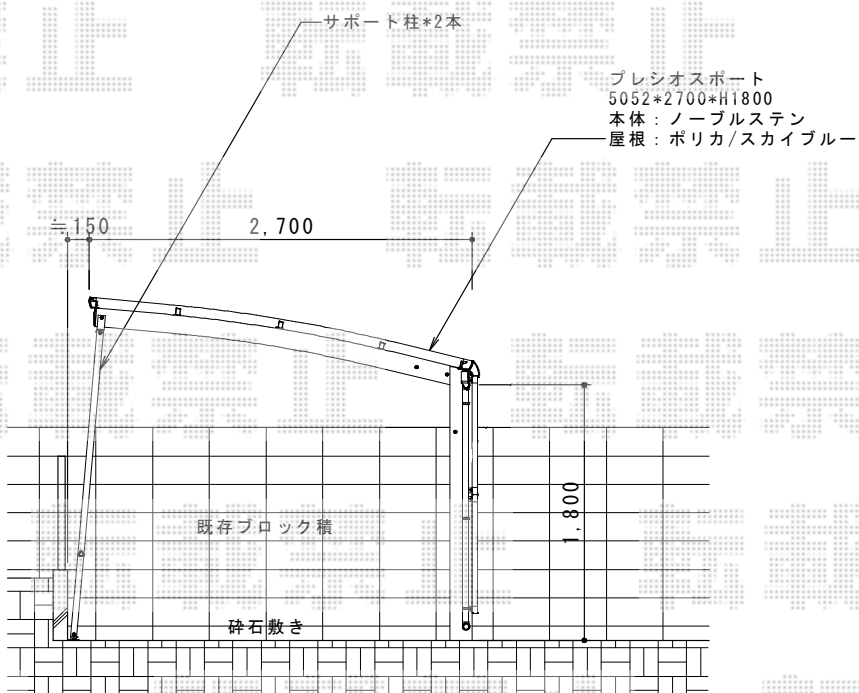

# プレシオスポート 積雪～20cm対応

Value Select プレシオスポート 積雪～20cm対応  
幅=2,700mm  
奥行=5,052mm  
色：ノーブルステン  
屋根材：ポリカーボネート（スカイブルー）  
柱仕様：標準柱仕様（有効高 約1,800mm）

現場状況や作図制限により概略図の内容と多少の違いが生じることがございます。  
施工時は、現場優先とさせて頂きたく思いますので、お立会い頂き、  
最終のご指示のほど、何卒、宜しくお願い致します。