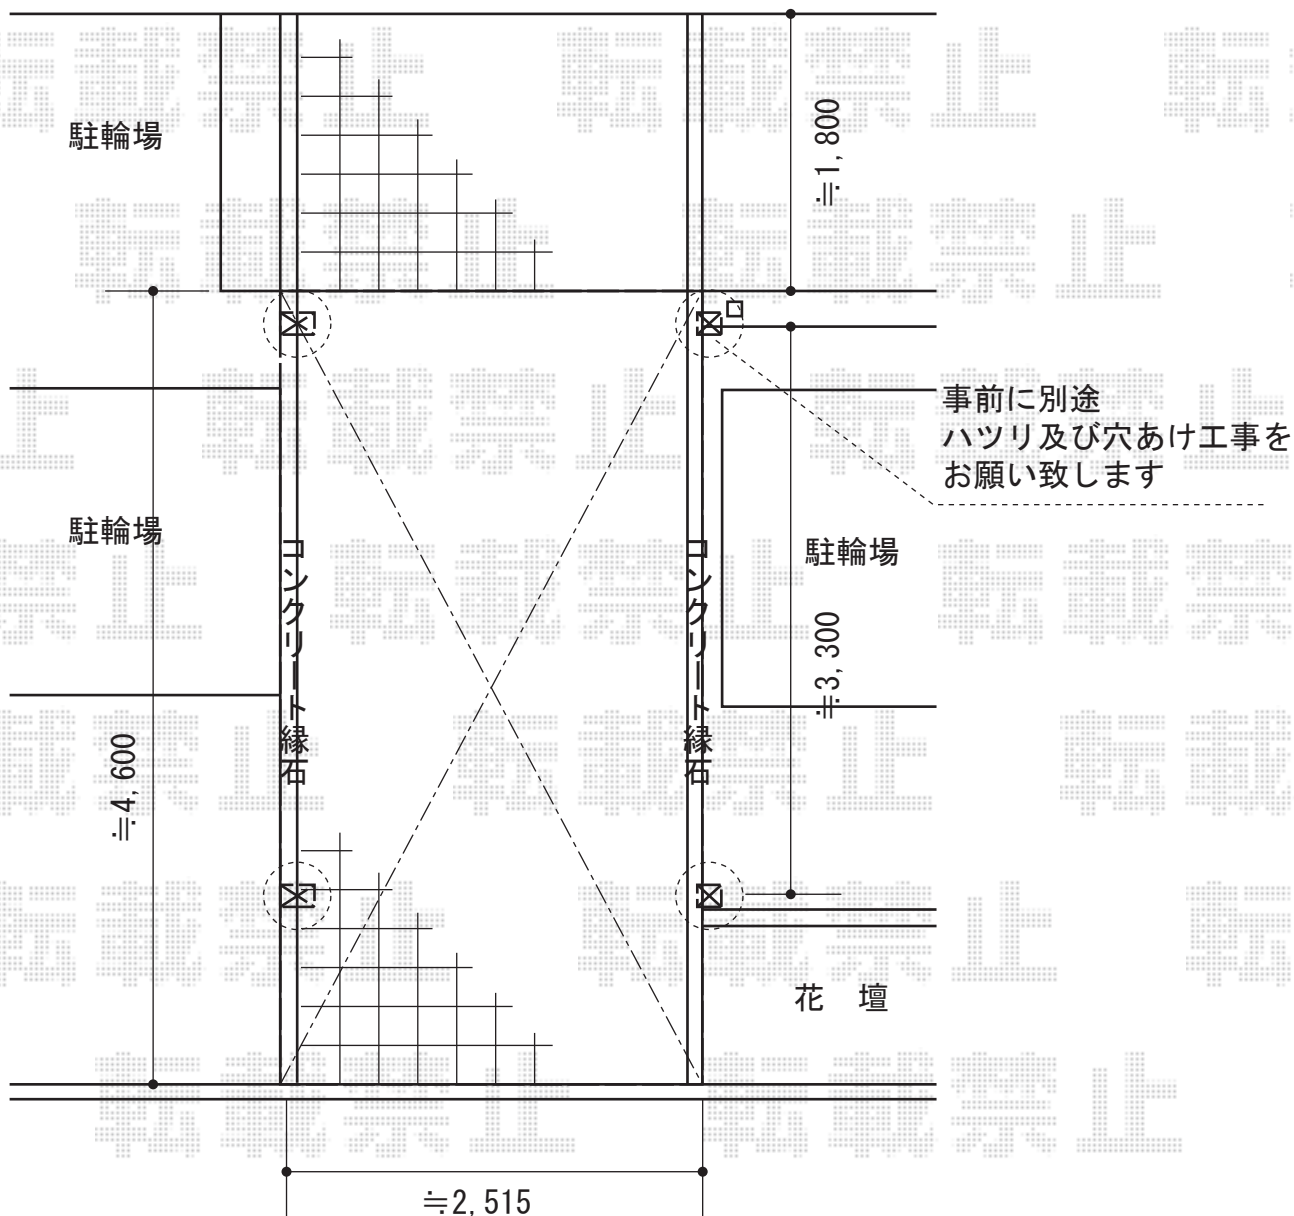

レイナワンポートグラン 積雪～20cm対応

YKK AP レイナワンポートグラン 積雪～20cm対応
幅= 2,738mm
奥行= 5,768mm
色：未定
屋根材：ポリカーボネート（未定）
柱仕様：ハイルーフ柱仕様（有効高 約2,300mm）

現場状況や作図制限により概略図の内容と多少の違いが生じることがございます。
施工時は、現場優先とさせて頂きたく思いますので、お立会い頂き、
最終のご指示のほど、何卒、宜しくお願い致します。