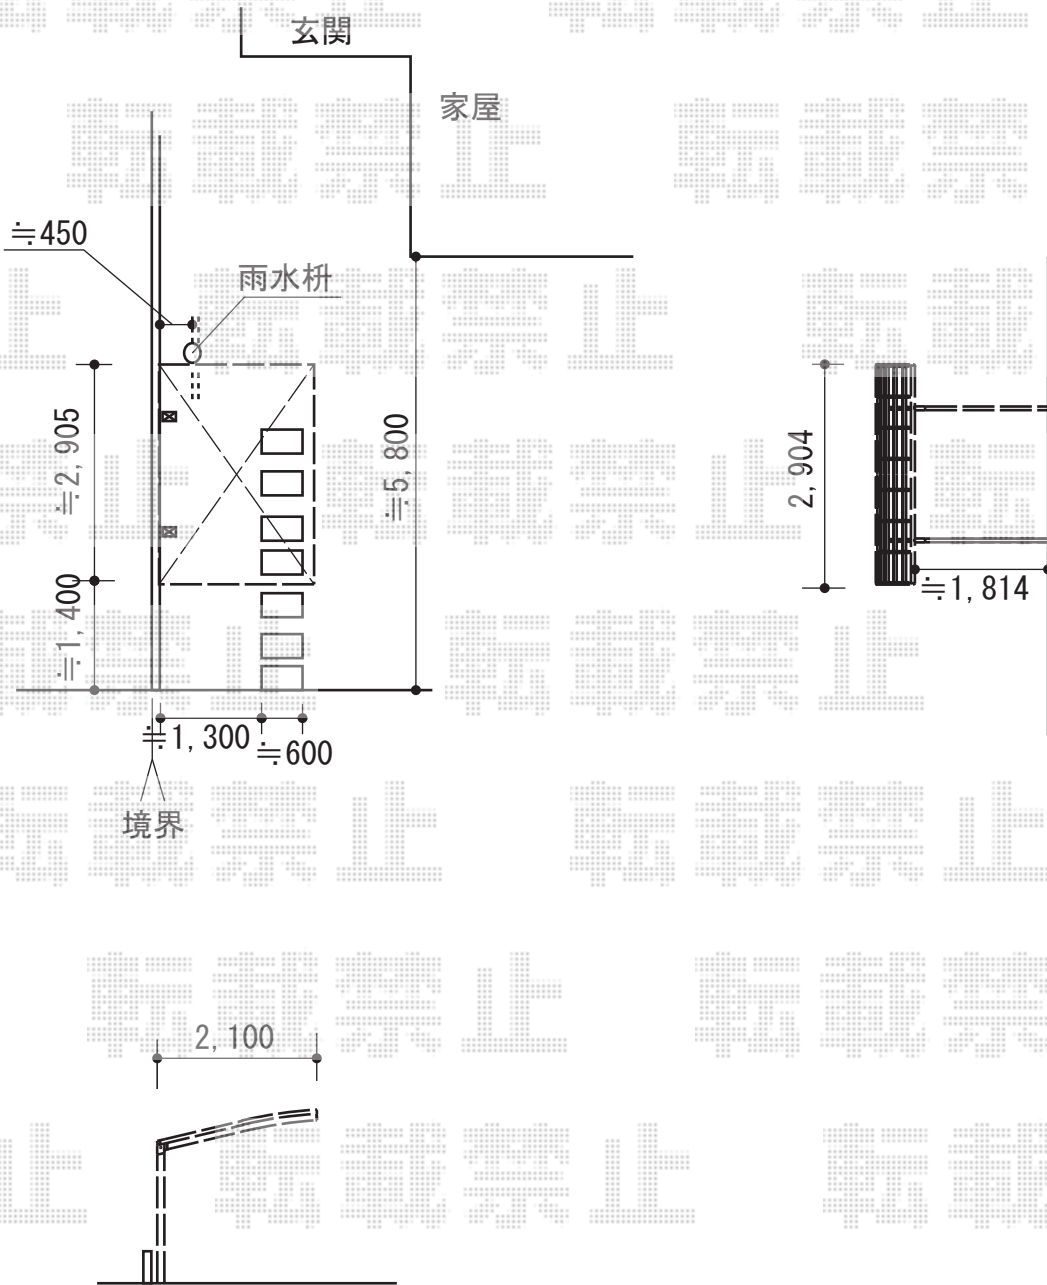

レイナポートグランミニ 積雪～20cm対応

YKK AP レイナポートグランミニ 積雪～20cm対応  
幅=2,100mm  
奥行=2,904mm  
色：ブラウン  
屋根材：ポリカーボネート（スモークブラウン）  
柱仕様：標準柱仕様

現場状況や作図制限により概略図の内容と多少の違いが生じることがございます。  
施工時は、現場優先とさせて頂きたく思いますので、お立会い頂き、  
最終のご指示のほど、何卒、宜しくお願い致します。