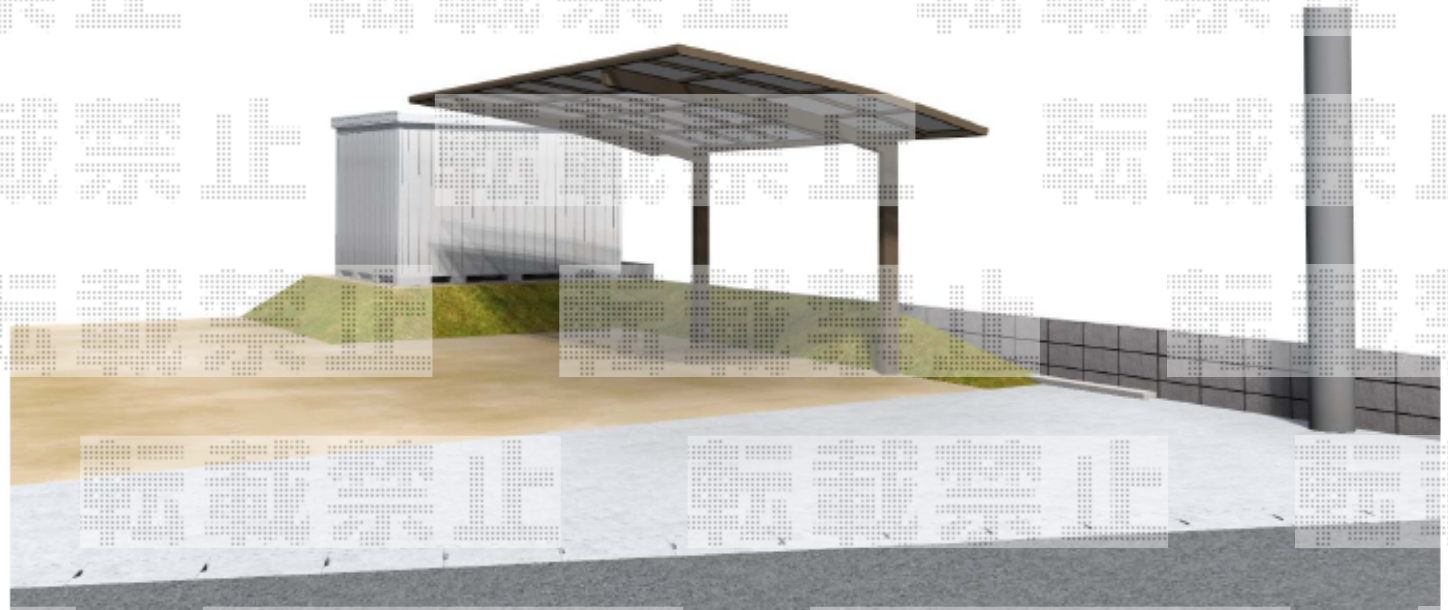

レイナポートグラン 積雪～20cm対応

YKK AP レイナポートグラン 積雪～20cm対応
幅=3,000mm
奥行=5,768mm
色：ホワイト
屋根材：熱線遮断ポリカーボネート(トーマイマット)
柱仕様：標準柱仕様(有効高 約2,000mm)

現場状況や作図制限により概略図の内容と多少の違いが生じることがございます。
施工時は、現場優先とさせて頂きたく思いますので、お立会い頂き、
最終のご指示のほど、何卒、宜しくお願い致します。