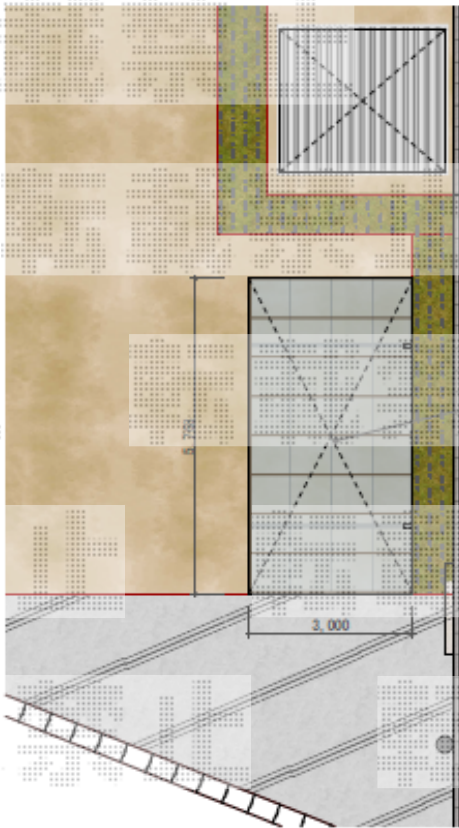

レイナポートグラン 積雪～20cm対応

YKK AP レイナポートグラン 積雪～20cm対応
幅=3,000mm
奥行=5,768mm
色：ホワイト
屋根材：熱線遮断ポリカーボネート(トーマイマット)
柱仕様：標準柱仕様(有効高 約2,000mm)

現場状況や作図制限により概略図の内容と多少の違いが生じることがございます。
施工時は、現場優先とさせて頂きたく思いますので、お立会い頂き、
最終のご指示のほど、何卒、宜しくお願い致します。