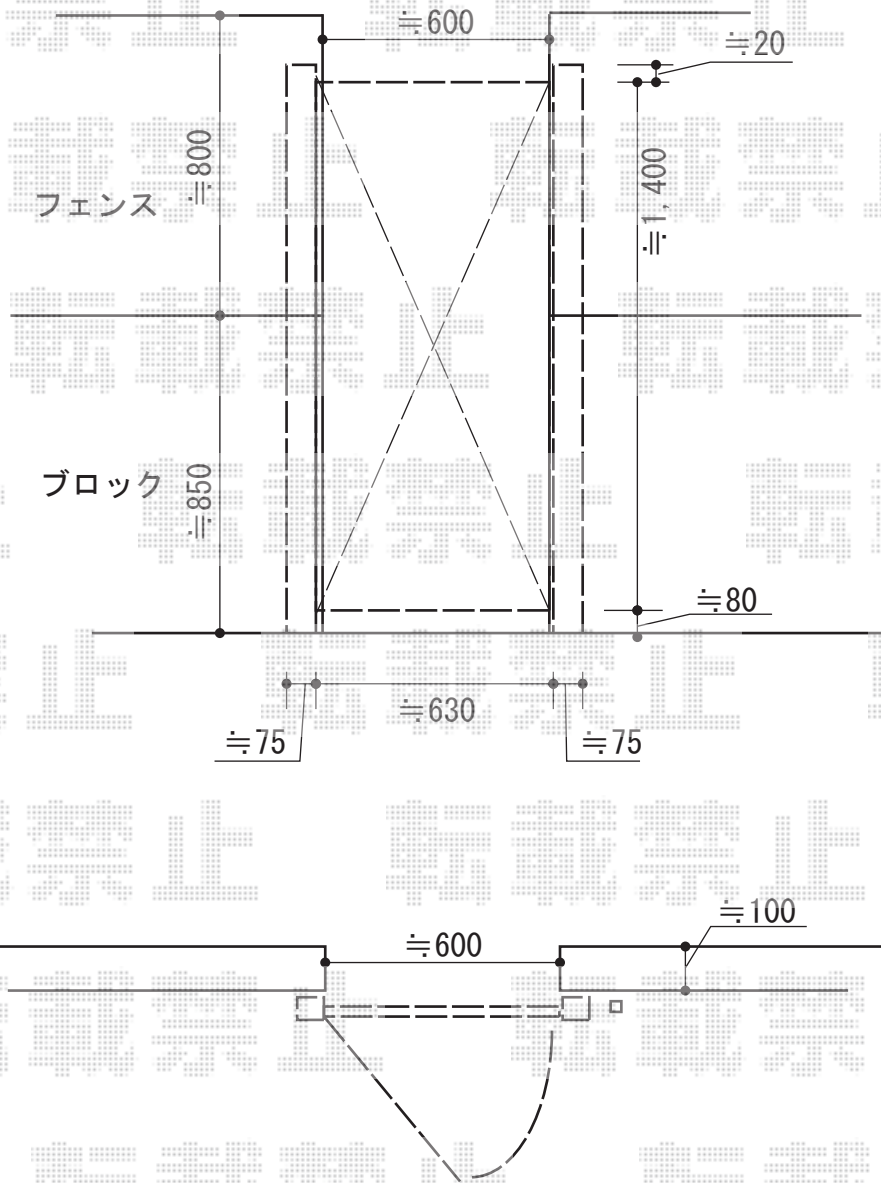

## エクスライン門扉5型 片開き 門柱

YKK AP エクスライン門扉5型 片開き 門柱  
扉1枚 (W×H) = (600mm×1,400mm)  
色：ブラウン  
錠：ハンドル錠E8型  
開き：内開き

現場状況や作図制限により概略図の内容と多少の違いが生じることがございます。  
施工時は、現場優先とさせて頂きたく思いますので、お立会い頂き、  
最終のご指示のほど、何卒、宜しくお願い致します。