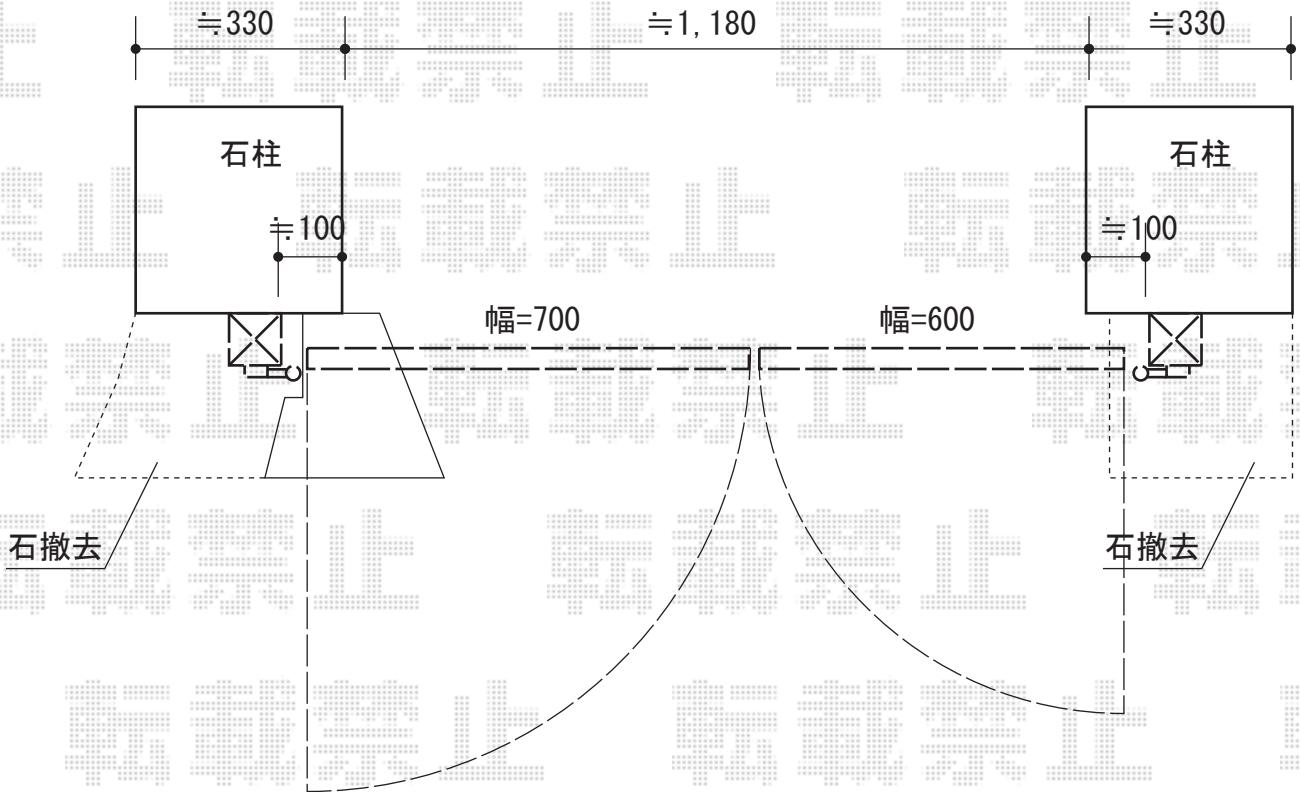

# シャレオR1型門扉 両開き 柱使用

TOEX シャレオR1型門扉 両開き 柱使用  
扉1枚 (W×H) = (600・700mm×1,200mm)  
色：オータムブラウン  
錠：プッシュプルUT錠 (錠色：【未定】)  
開き：内開き

現場状況や作図制限により概略図の内容と多少の違いが生じることがございます。  
施工時は、現場優先とさせて頂きたく思いますので、お立会い頂き、  
最終のご指示のほど、何卒、宜しくお願い致します。