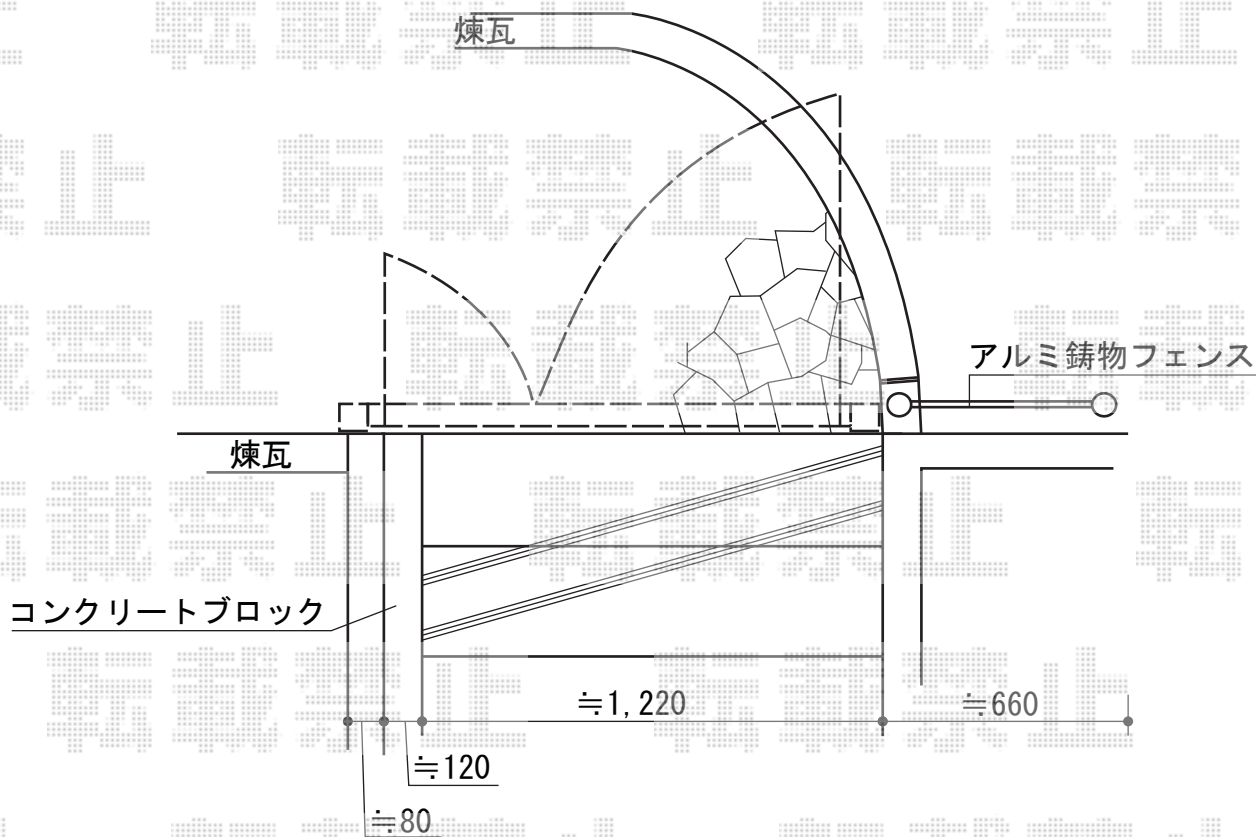

プリオR 1型 親子仕様 柱タイプ

TOEX プリオR 1型 親子仕様 柱タイプ
扉1枚 (W×H) = (400mm・800mm×1,000mm)
色：シャイングレー
錠：シリンダーU錠 (シャイングレー)
開き：内開き

現場状況や作図制限により概略図の内容と多少の違いが生じることがございます。
施工時は、現場優先とさせて頂きたく思いますので、お立会い頂き、
最終のご指示のほど、何卒、宜しくお願い致します。