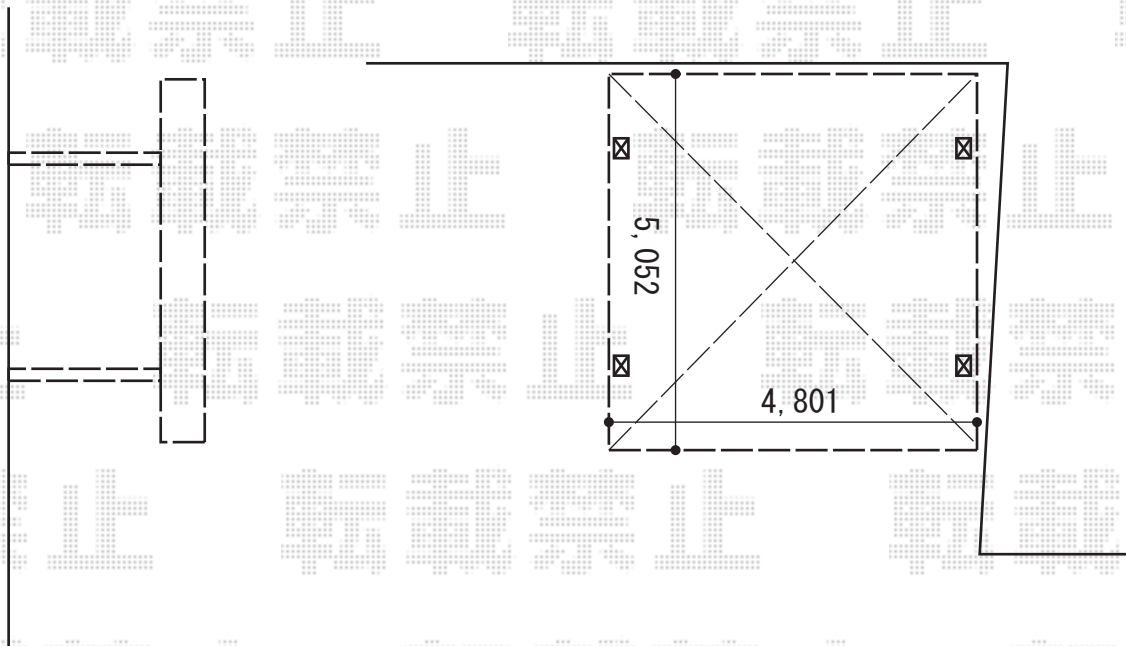

レイナツインポートグラン 積雪～20cm対応

YKK AP レйнаツインポートグラン積雪～20cm対応

幅=4,801mm

奥行=5,052mm

色：プラチナステン

屋根材：熱線遮断ポリカーボネート（アースブルーマット調）

柱仕様：標準柱仕様（有効高 約2,000mm）

現場状況や作図制限により概略図の内容と多少の違いが生じることがございます。  
施工時は、現場優先とさせて頂きたく思いますので、お立会い頂き、  
最終のご指示のほど、何卒、宜しくお願い致します。