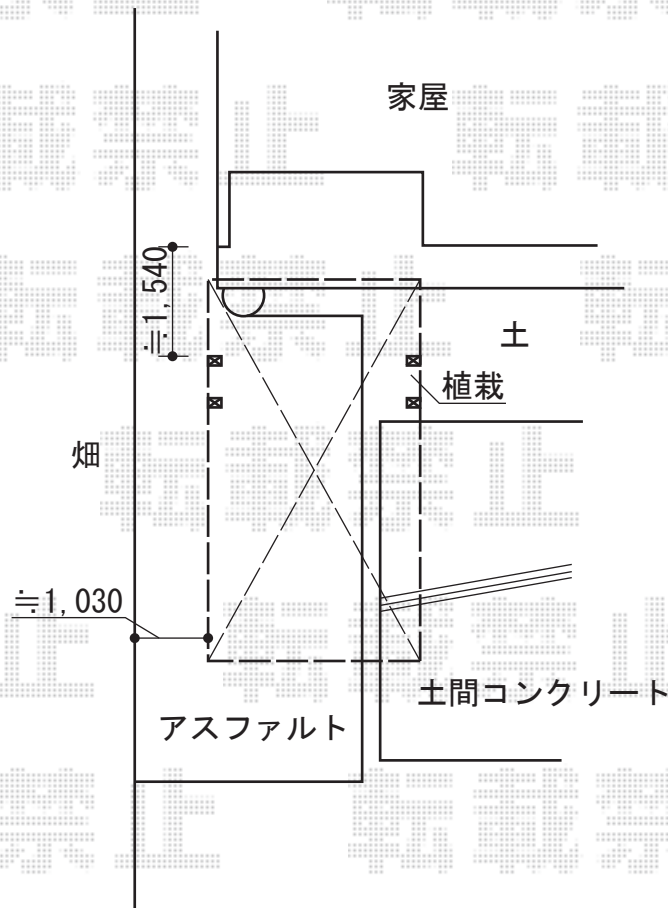

エフルージュEX 後方支持タイプ 積雪～20cm対応

YKK AP エフルージュEX 後方支持タイプ 積雪～20cm対応
幅= 2,700mm
奥行= 5,000mm
色： プラチナステン
屋根材： 熱線遮断ポリカーボネート(トーマイマット)
柱仕様： ハイルーフ柱仕様 (有効高 約2,300mm)

現場状況や作図制限により概略図の内容と多少の違いが生じることがございます。
施工時は、現場優先とさせて頂きたく思いますので、お立会い頂き、
最終のご指示のほど、何卒、宜しくお願い致します。