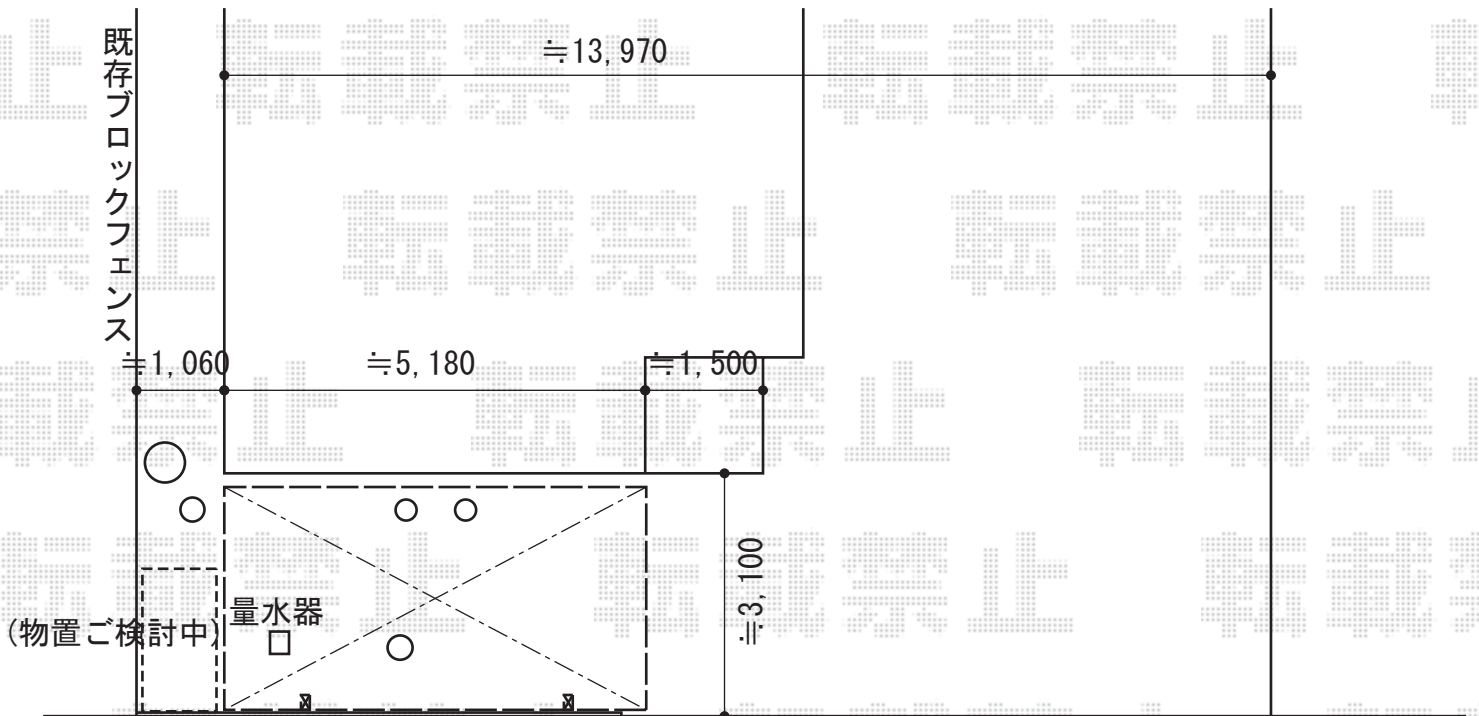

プレシオスポーツ 積雪～20cm対応

Value Select プレシオスポーツ 積雪～20cm対応
幅=2,700mm
奥行=5,052mm
色：チャコールブラック
屋根材：熱線遮断ポリカーボネート（スカイブルーマット調）
柱仕様：標準柱仕様（有効高 約1,800mm）

現場状況や作図制限により概略図の内容と多少の違いが生じることがございます。
施工時は、現場優先とさせて頂きたく思いますので、お立会い頂き、
最終のご指示のほど、何卒、宜しくお願い致します。