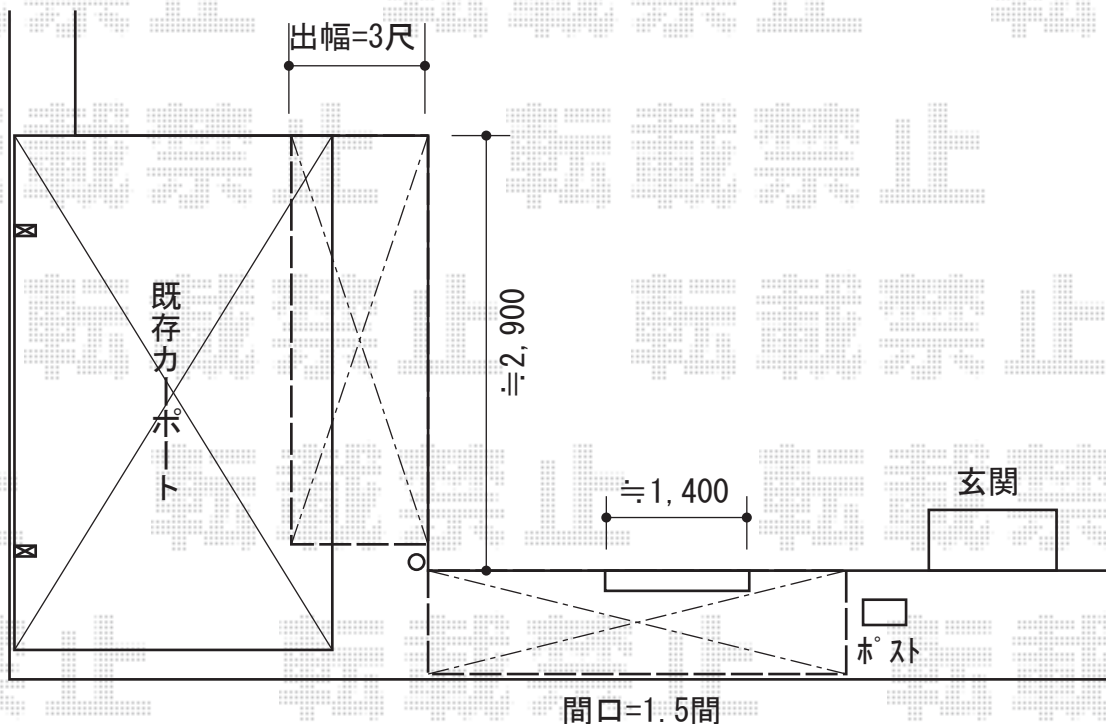

# ライザーテラスII F型 ルーフタイプ 単体 積雪~20cm対応

トステム 【1】ライザーテラスII F型 ルーフタイプ 単体 積雪~20cm対応  
間口=関東間1.5間 (方杖芯々2,750mm 屋根幅2,750mm)  
出幅=3尺 (885mm)  
色: シャイングレー  
屋根材: 熱線吸収ポリカーボネート (ライトブルーマット調)  
柱仕様: 柱無しタイプ  
施工方法: 上止め仕様

現場状況や作図制限により概略図の内容と多少の違いが生じることがございます。  
施工時は、現場優先とさせて頂きたく思いますので、お立会い頂き、  
最終のご指示のほど、何卒、宜しくお願い致します。

EX-SHOP  
HTTP://WWW.EX-SHOP.NET

担当: 竹下