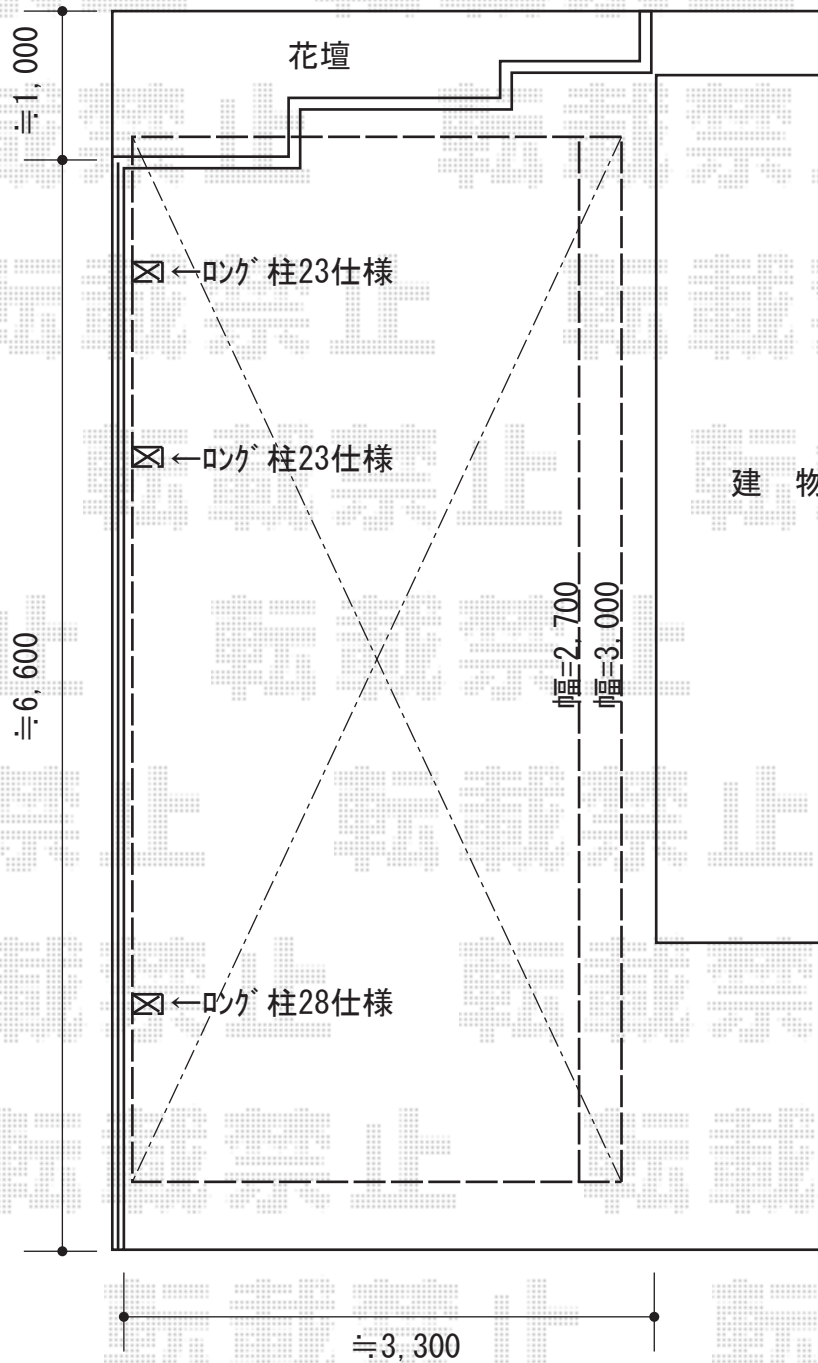

レイナポートグラン 延長 積雪～20cm対応

YKK AP レイナポートグラン 延長 積雪～20cm対応

幅=3,000mm

奥行=6,484mm

色：プラチナステン

屋根材：ポリカーボネート（トーマイマット/すりガラス調）

柱仕様：ハイルーフ柱仕様（有効高 約2,355mm）

現場状況や作図制限により概略図の内容と多少の違いが生じることがございます。
施工時は、現場優先とさせて頂きたく思いますので、お立会い頂き、
最終のご指示のほど、何卒、宜しくお願い致します。