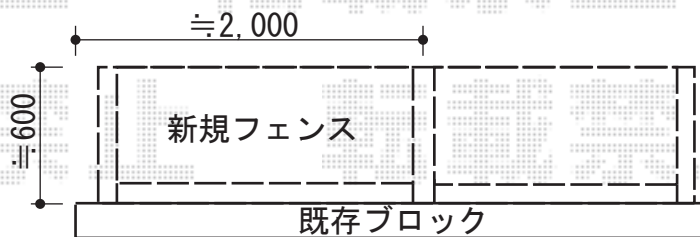

シャレオR8型フェンス フリーポールタイプ

TOEX シャレオR8型フェンス フリーポールタイプ
本体1枚 (W×H) = (1,979.5mm×600mm) ×1枚
柱仕様 : T-6×1本
部品セットC : 1セット
端部キャップC : 1セット
色 : マイルドブラック

現場状況や作図制限により概略図の内容と多少の違いが生じることがございます。
施工時は、現場優先とさせて頂きたく思いますので、お立会い頂き、
最終のご指示のほど、何卒、宜しくお願い致します。