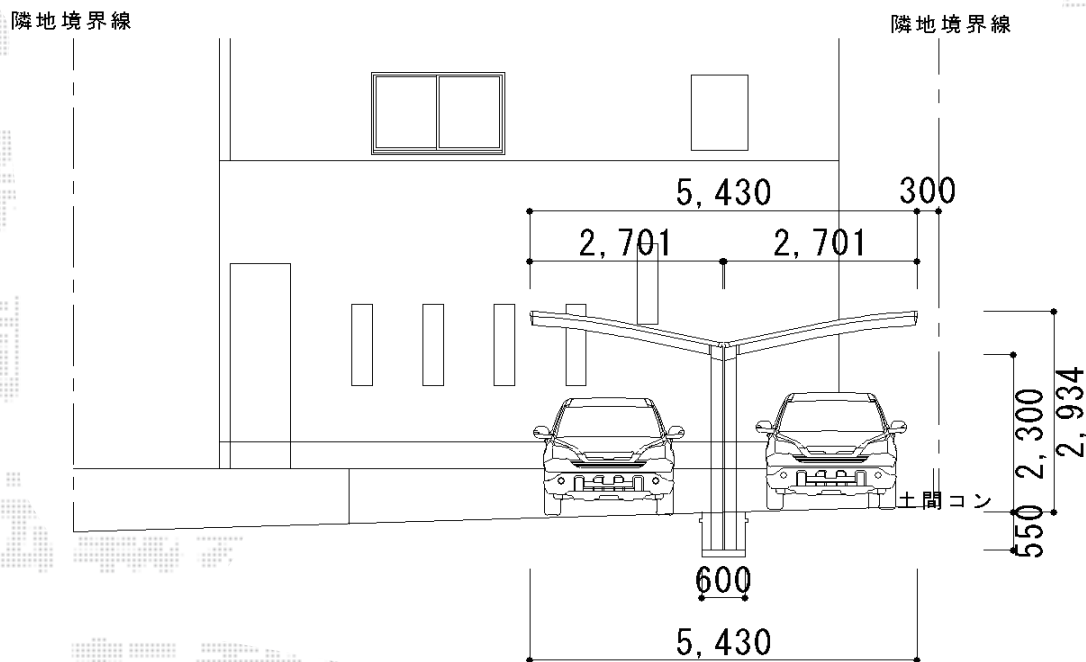

カーブポートシグマIII Y合掌 積雪～30cm対応

トステム カーブポートシグマIII Y合掌 積雪～30cm対応
 幅=5,430mm
 奥行=4,980mm
 色：シャイングレー
 屋根材：ポリカーボネート（ブルースモーク）
 柱仕様：ロング柱23仕様（有効高 約2,300mm）

現場状況や作図制限により概略図の内容と多少の違いが生じることがございます。
 施工時は、現場優先とさせて頂きたく思いますので、お立会い頂き、
 最終のご指示のほど、何卒、宜しくお願い致します。