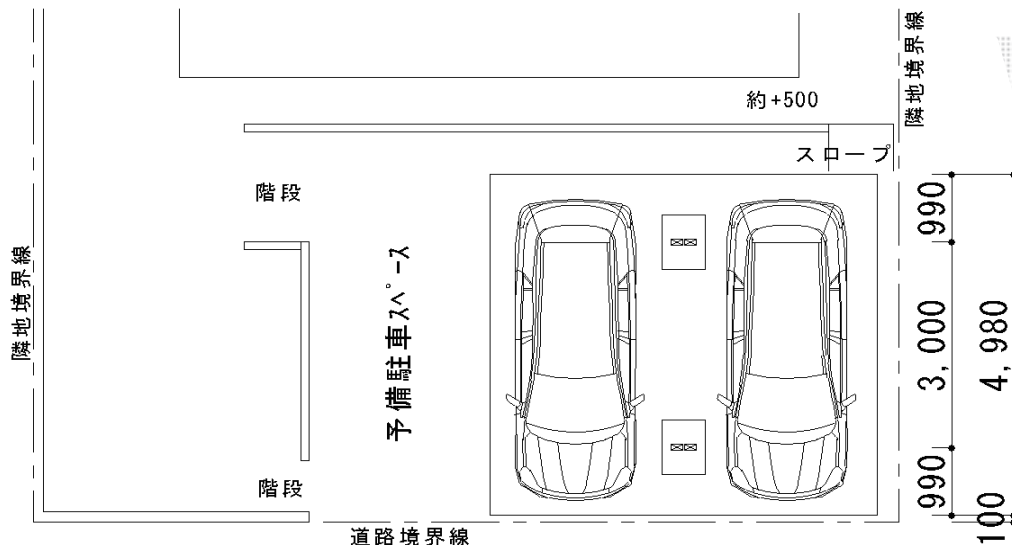

カーブポートシグマIII Y合掌 積雪～30cm対応

トステム カーブポートシグマIII Y合掌 積雪～30cm対応
 幅=5,430mm
 奥行=4,980mm
 色：シャイングレー
 屋根材：ポリカーボネート（ブルースモーク）
 柱仕様：ロング柱23仕様（有効高 約2,300mm）

現場状況や作図制限により概略図の内容と多少の違いが生じることがございます。
 施工時は、現場優先とさせて頂きたく思いますので、お立会い頂き、
 最終のご指示のほど、何卒、宜しくお願い致します。