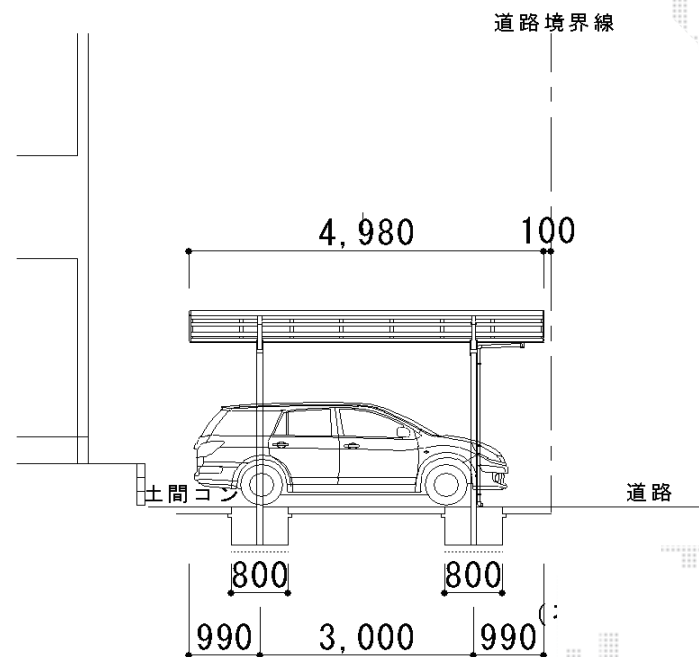

カーブポートシグマIII Y合掌 積雪～30cm対応

トステム カーブポートシグマIII Y合掌 積雪～30cm対応
 幅=5,430mm
 奥行=4,980mm
 色：シャイングレー
 屋根材：ポリカーボネート（ブルースモーク）
 柱仕様：ロング柱23仕様（有効高 約2,300mm）

現場状況や作図制限により概略図の内容と多少の違いが生じることがございます。
 施工時は、現場優先とさせて頂きたく思いますので、お立会い頂き、
 最終のご指示のほど、何卒、宜しくお願い致します。