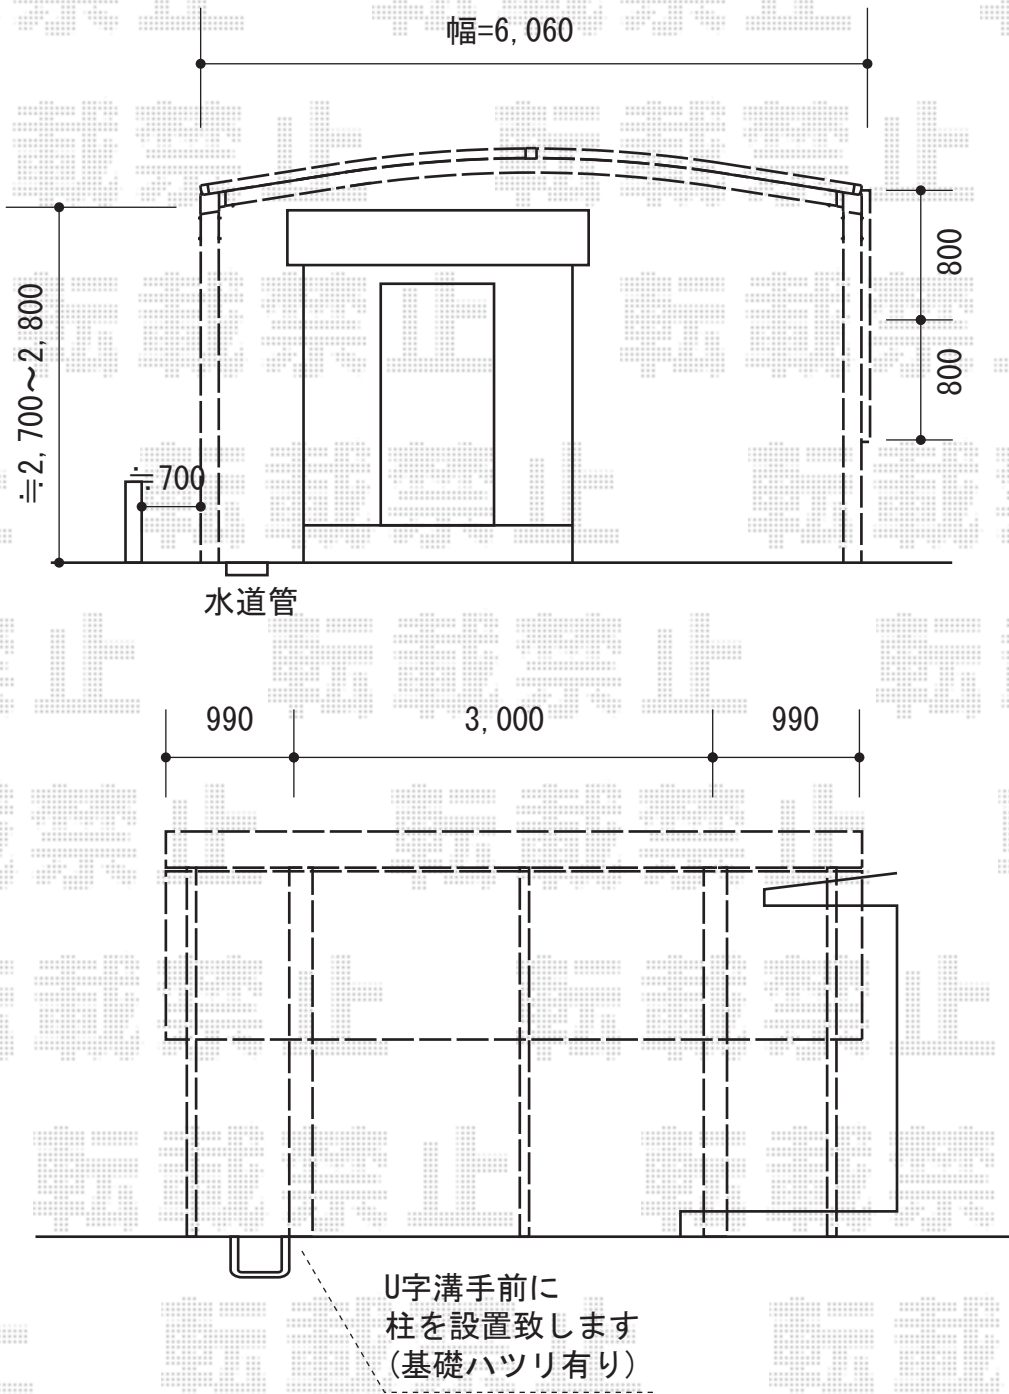

# カーブポートシグマIII ワイド 積雪～30cm対応

トステム  
カーブポートシグマIII ワイド 積雪～30cm対応  
幅=6,060mm  
奥行=4,980mm  
色：シャイングレー  
屋根材：ガリレポリカ（クリアマット・すりガラス調）  
柱仕様：ロング柱28仕様（有効高 約2,800mm）

トステム 【外観右】カーブポートシグマIII用 サイドパネル  
奥行サイズ：50タイプ用  
高さ：(H800+H800) 2段  
色：シャイングレー  
パネル材：ガリレポリカ（クリアマット・すりガラス調）  
柱仕様：ロング柱28仕様（間柱3本）