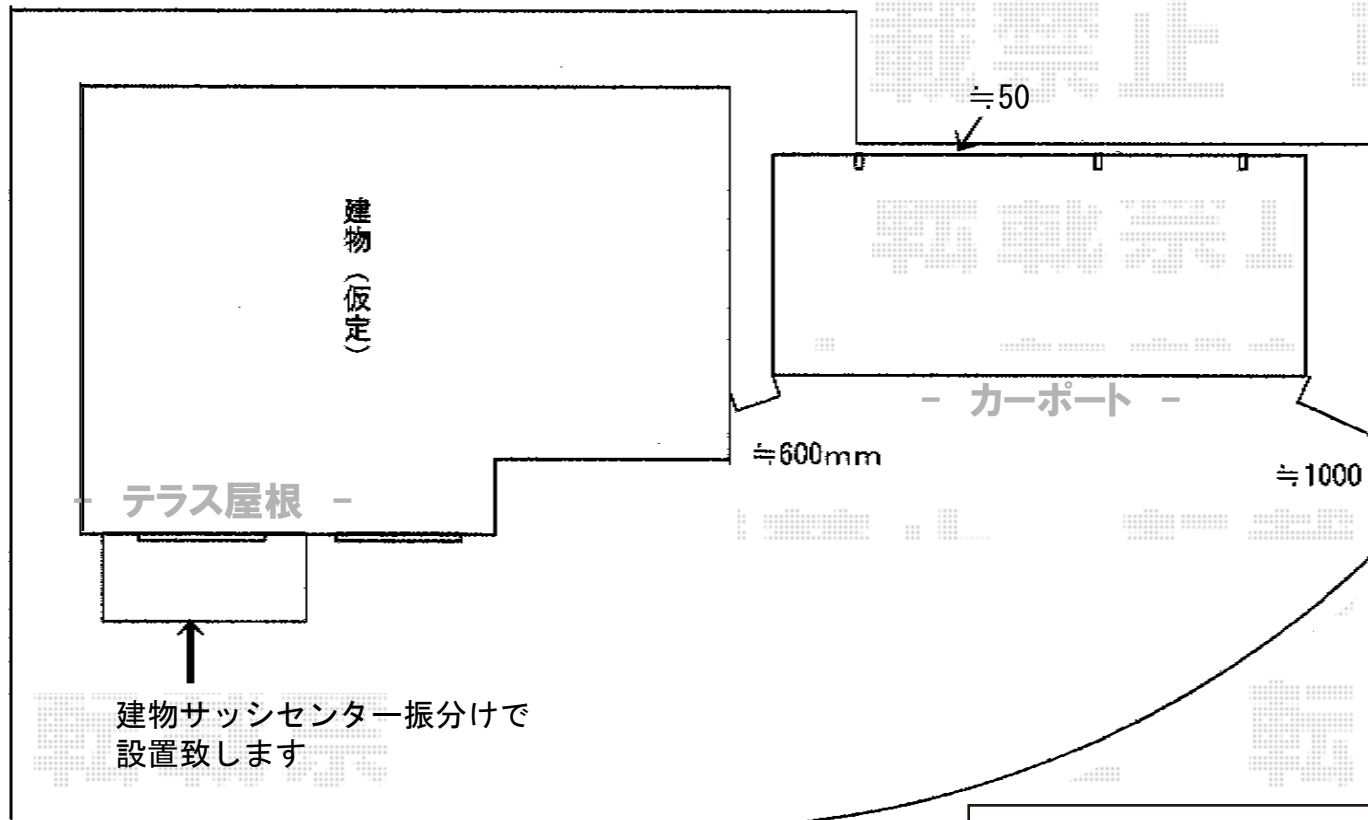

# カーポート・テラス屋根・ウッドデッキ

YKK AP レイナポートグラン 延長 積雪~20cm対応  
幅=3,000mm 奥行=7,200mm

色:プラチナステン

屋根材:熱線遮断ポリカーボネート(アースブルーマット調)

柱仕様:標準柱仕様(有効高約2,000mm)

着脱式サポート 標準・ハイルーフ柱用

数量:3本

YKK AP リウッドデッキ 200 単体

間口=1.5間(2,651mm) 出幅=4尺(1,220mm)

色:ナチュラルブラウン【束柱:プラチナステン】 床板:縦貼り

束柱:Tタイプ(400~500mm)

YKK AP ヴェクターテラス R型 テラスタイプ 単体 積雪~20cm対応

間口=関東間1.5間(柱芯々2,575mm

屋根幅2,760mm) 出幅=5尺(1,470mm)

色:ピュアシルバー

屋根材:熱線遮断ポリカーボネート(アースブルーマット調)

柱仕様:柱標準タイプ(柱2本) 施工方法:上止め仕様

現場状況や作図制限により概略図の内容と多少の違いが生じることがございます。

施工時は、現場優先とさせて頂きたく思いますので、お立会い頂き、

最終のご指示のほど、何卒、宜しくお願い致します。

全ての著作権は、エクスショップに帰属します。当社とのお取引目的外の使用・複製・転載禁止となっております。

EX-SHOP  
HTTP://WWW.EX-SHOP.NET