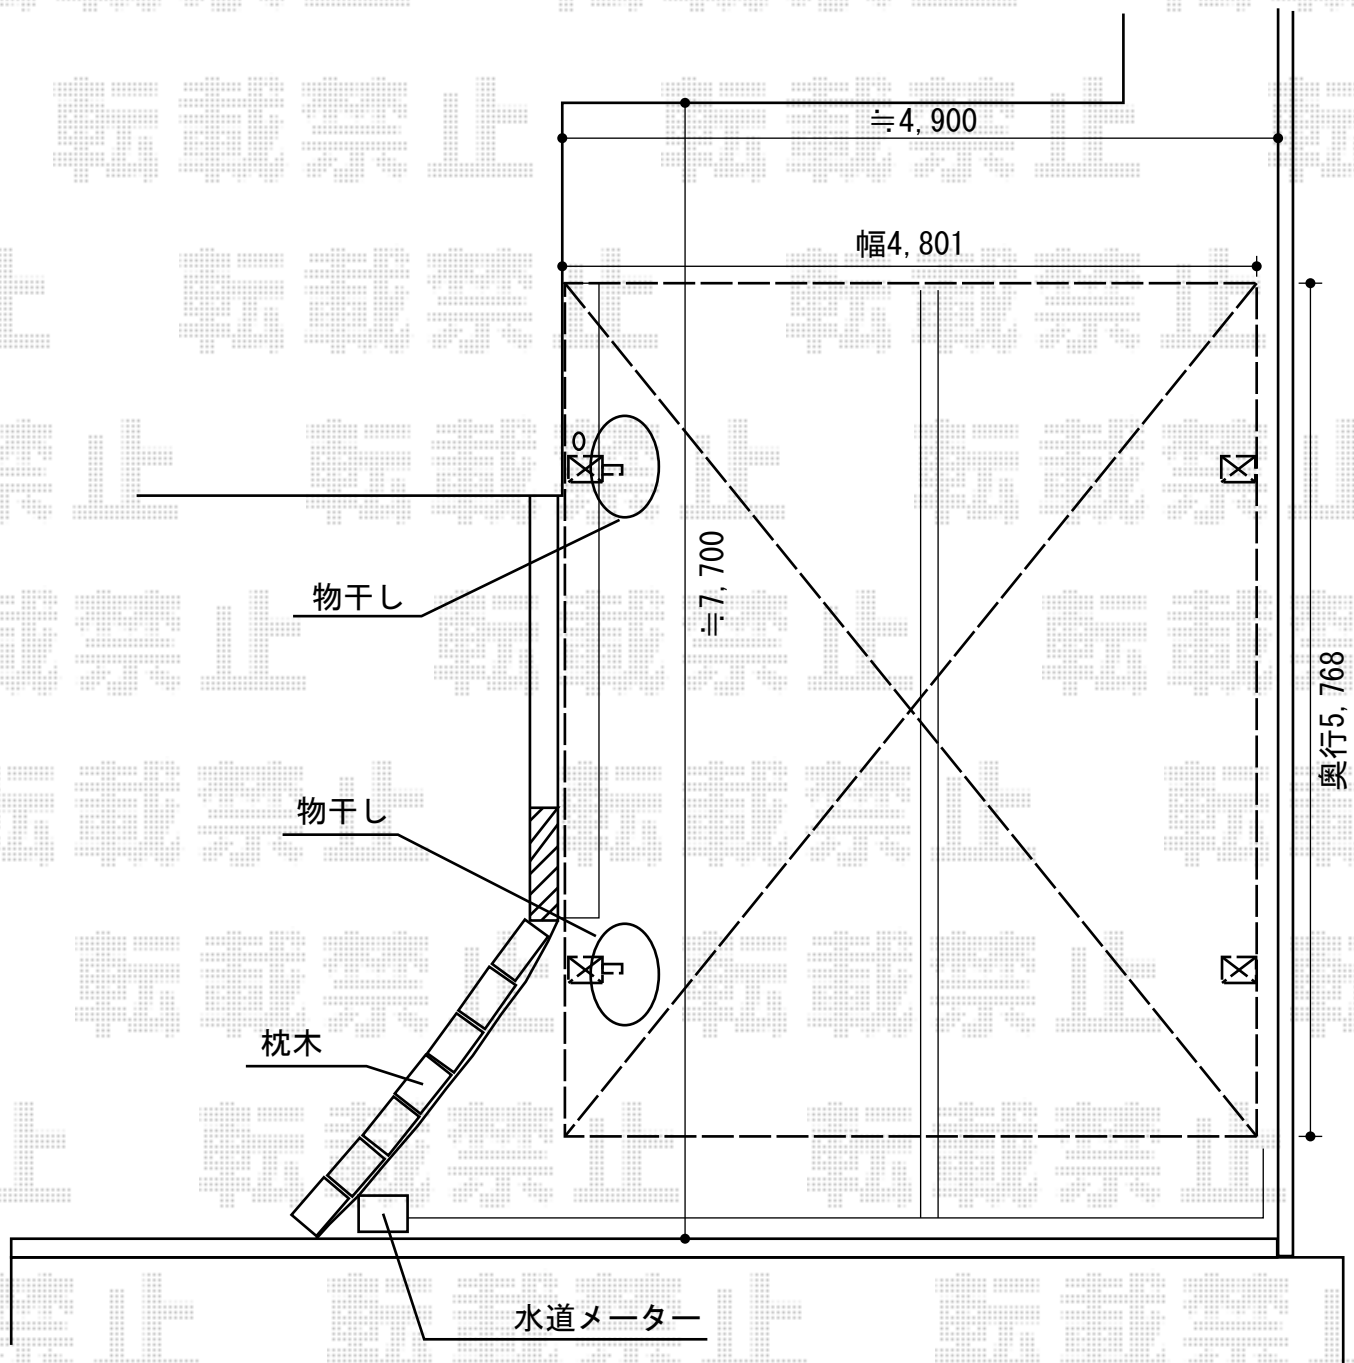

カーポート

YKK AP レイナツインポートグラン 積雪～20cm対応
幅=4,801mm 奥行=5,768mm
色：プラチナステン
屋根材：ポリカーボネート（アースブルー）
柱仕様：ハイルーフ柱仕様（有効高 約2,355mm）

YKK AP レイナツインポート用 水平式物干し 2本入
色：プラチナステン

現場状況や作図制限により概略図の内容と多少の違いが生じることがございます。
施工時は、現場優先とさせて頂きたく思いますので、お立会い頂き、
最終のご指示のほど、何卒、宜しくお願い致します。