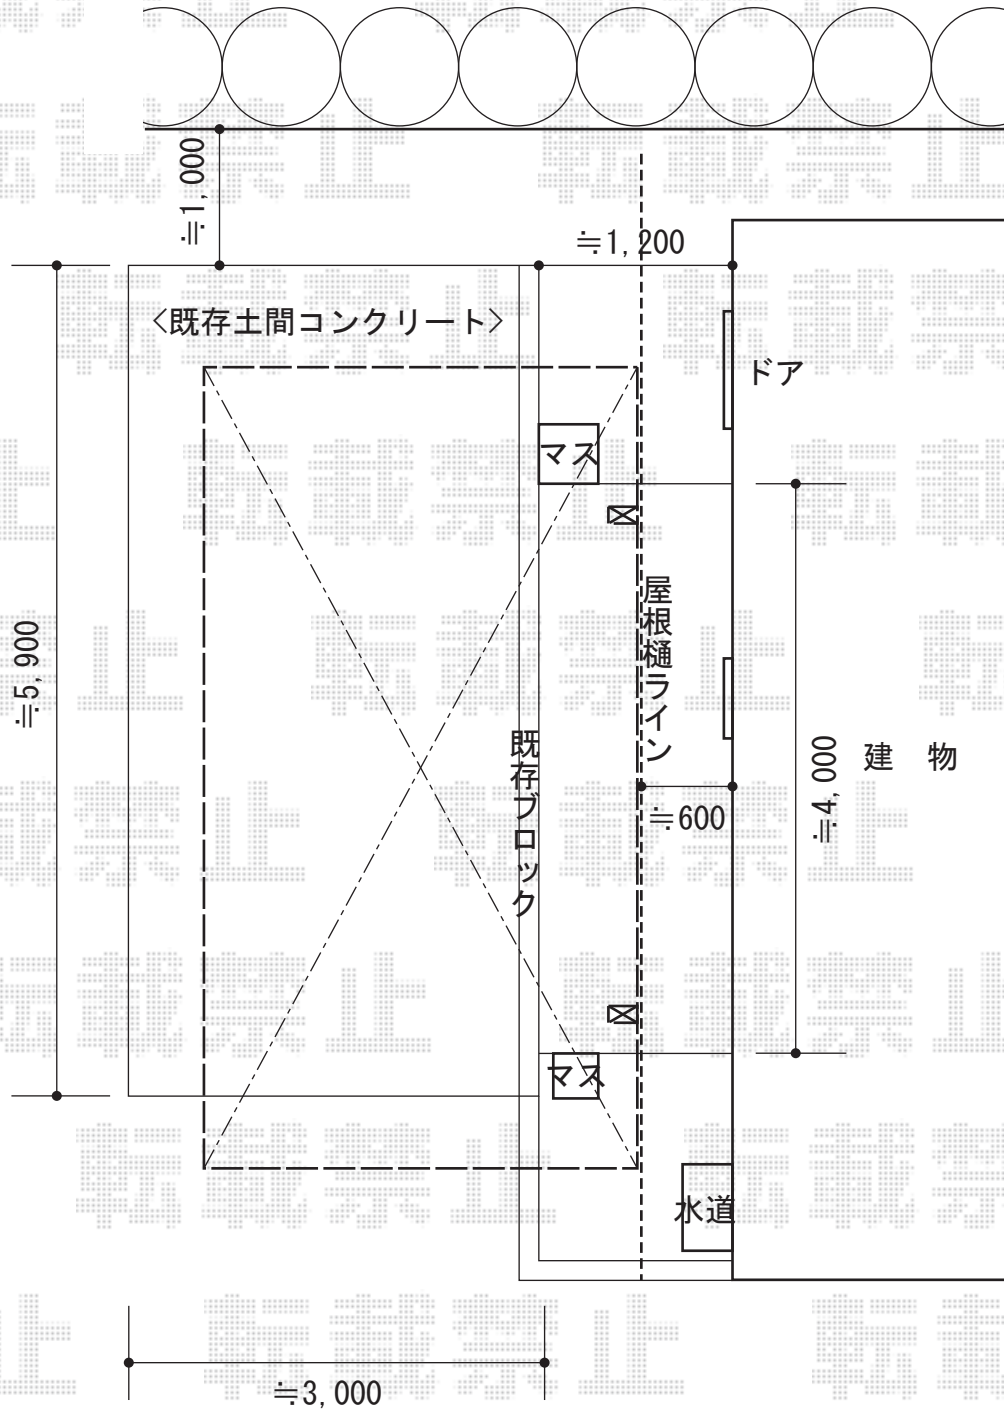

カーブポートシグマIII 積雪～30cm対応

トステム カーブポートシグマIII 積雪～30cm対応
 幅=3,000mm
 奥行=5,686mm
 色：ブラック
 屋根材：ガリレポリカ（クリアマット・すりガラス調）
 柱仕様：ロング柱28仕様（有効高 約2,800mm）

現場状況や作図制限により概略図の内容と多少の違いが生じることがございます。
 施工時は、現場優先とさせて頂きたく思いますので、お立会い頂き、
 最終のご指示のほど、何卒、宜しくお願い致します。