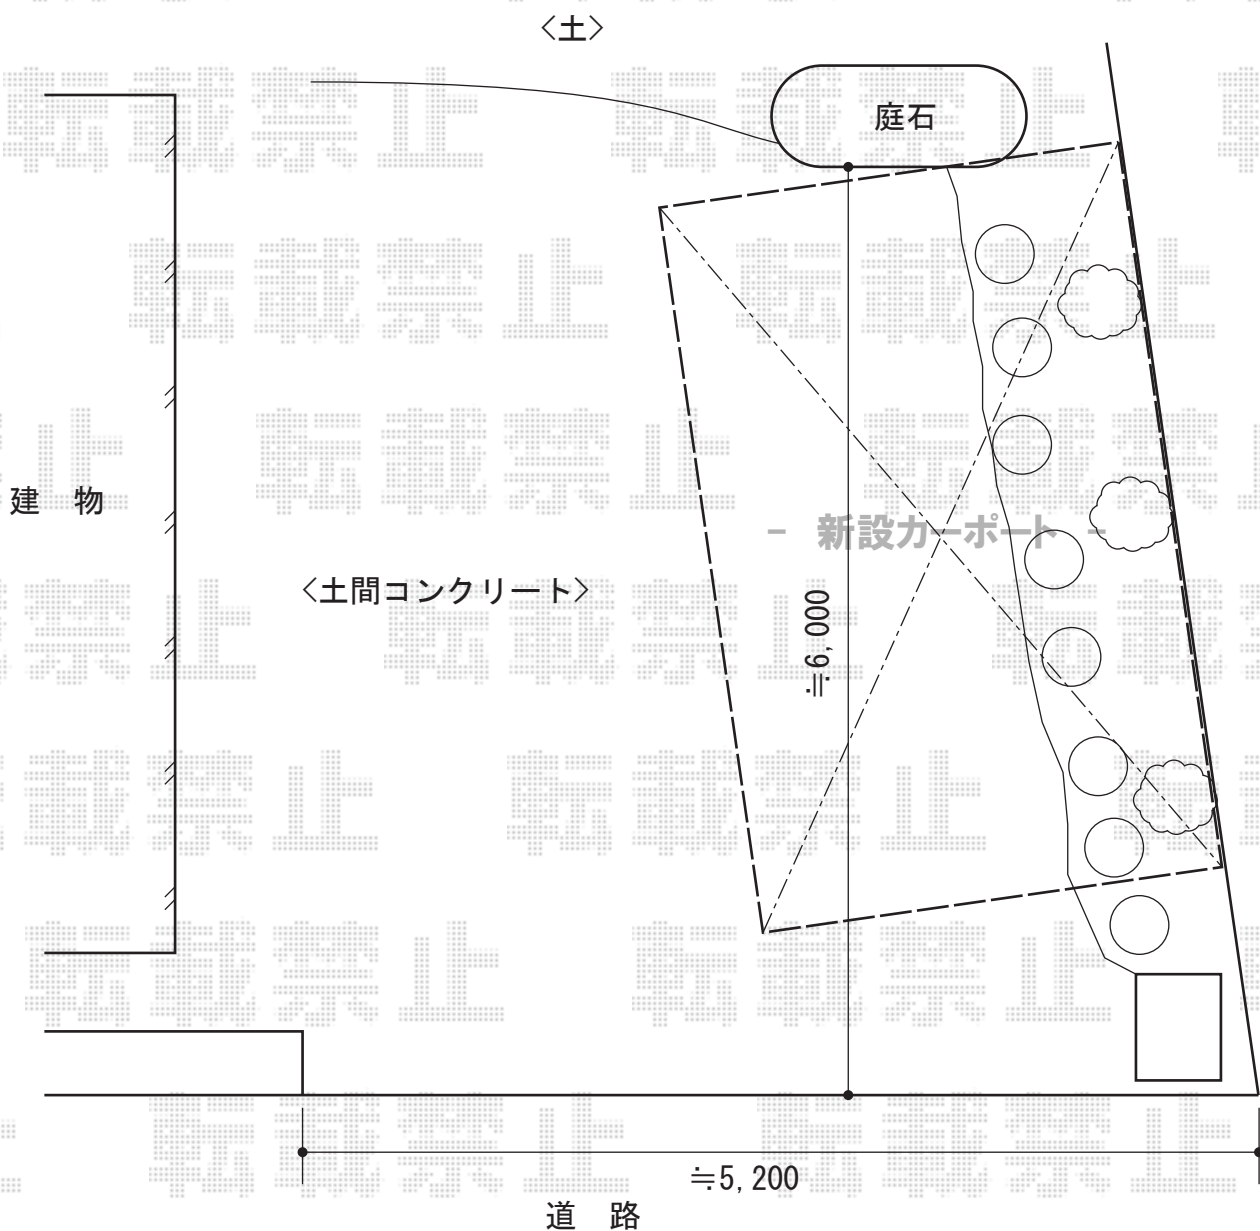

テールポートシグマIII 1500 積雪～50cm対応

トステム テールポートシグマIII 1500 積雪～50cm対応  
幅=3,000mm  
奥行=5,600mm  
色：ブロンズ  
屋根材：熱線吸収アクアポリカーボネート（ライトブルー）  
柱仕様：標準柱仕様（有効高 約1,800mm）

現場状況や作図制限により概略図の内容と多少の違いが生じることがございます。  
施工時は、現場優先とさせて頂きたく思いますので、お立会い頂き、  
最終のご指示のほど、何卒、宜しくお願い致します。